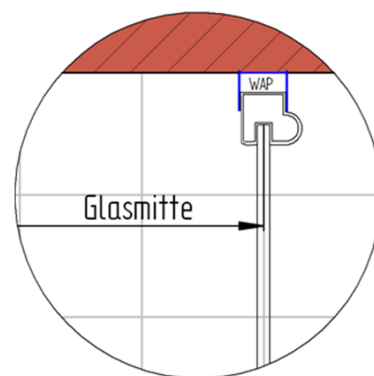

# Fliesenmaß für Standard Duschen

10.01.2018

**Artikel-Nummer:** D326606 - Eckeinstieg mit Drehfalttür 4-teilig

**Einbautyp:** Ecklösung

**Duschbeckengröße:**

**links:** 900 mm                      x                      **rechts:** 900 mm

**Fliesenmaß: 867 mm, Verstellung: -8 / +10**

**Fliesenmaß: 867 mm, Verstellung: -8 / +10**

# Außenkante Profil für Standard Duschen

10.01.2018

**Artikel-Nummer:** D326606 - Eckeinstieg mit Drehfalttür 4-teilig

**Einbautyp:** Ecklösung

**Duschbeckengröße:**

**links:** 900 mm                      x                      **rechts:** 900 mm

**Maß AK Profil: 878 mm, Verstellung: -8 / +10**

**Maß AK Profil: 878 mm, Verstellung: -8 / +10**