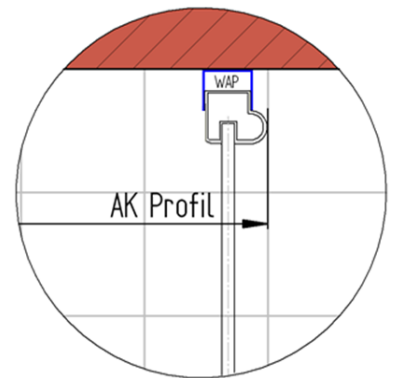

# Außenkante Profil für Standard Duschen

10.01.2018

**Artikel-Nummer:** D326606 - Eckeinstieg mit Drehfalttür 4-teilig

**Einbautyp:** Ecklösung

**Duschbeckengröße:**

**links:** 900 mm                      x                      **rechts:** 900 mm

**Maß AK Profil: 878 mm, Verstellung: -8 / +10**

**Maß AK Profil: 878 mm, Verstellung: -8 / +10**

# Innenkante Profil für Standard Duschen

10.01.2018

**Artikel-Nummer:** D326606 - Eckeinstieg mit Drehfalttür 4-teilig

**Einbautyp:** Ecklösung

**Duschbeckengröße:**

**links:** 900 mm                      x                      **rechts:** 900 mm

**Maß IK Profil: 859 mm, Verstellung: -8 / +10**

**Maß IK Profil: 859 mm, Verstellung: -8 / +10**