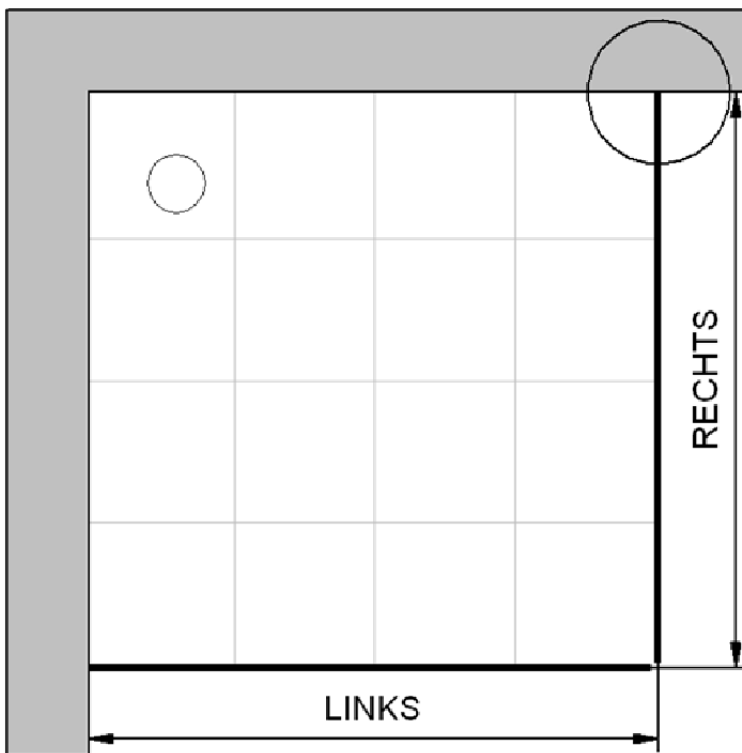

# Außenkante Profil für Standard Duschen

10.01.2018

**Artikel-Nummer:** D326606 - Eckeinstieg mit Drehfalttür 4-teilig

**Einbautyp:** Ecklösung

**Duschbeckengröße:**

**links:** 900 mm                      x                      **rechts:** 900 mm

**Maß AK Profil: 878 mm, Verstellung: -8 / +10**

**Maß AK Profil: 878 mm, Verstellung: -8 / +10**

# Innenkante Profil für Standard Duschen

10.01.2018

**Artikel-Nummer:** D326606 - Eckeinstieg mit Drehfalttür 4-teilig

**Einbautyp:** Ecklösung

**Duschbeckengröße:**

**links:** 900 mm                      x                      **rechts:** 900 mm

**Maß IK Profil: 859 mm, Verstellung: -8 / +10**

**Maß IK Profil: 859 mm, Verstellung: -8 / +10**