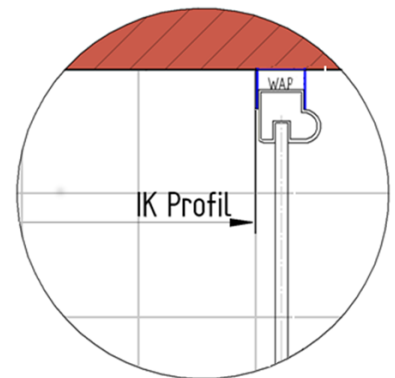

# Außenkante Profil für Standard Duschen

10.01.2018

**Artikel-Nummer:** D326606 - Eckeinstieg mit Drehfalttür 4-teilig

**Einbautyp:** Ecklösung

**Duschbeckengröße:**

**links:** 900 mm                      x                      **rechts:** 900 mm

**Maß AK Profil: 878 mm, Verstellung: -8 / +10**

**Maß AK Profil: 878 mm, Verstellung: -8 / +10**

# Innenkante Profil für Standard Duschen

10.01.2018

**Artikel-Nummer:** D326606 - Eckeinstieg mit Drehfalttür 4-teilig

**Einbautyp:** Ecklösung

**Duschbeckengröße:**

**links:** 900 mm                      x                      **rechts:** 900 mm

**Maß IK Profil: 859 mm, Verstellung: -8 / +10**

**Maß IK Profil: 859 mm, Verstellung: -8 / +10**