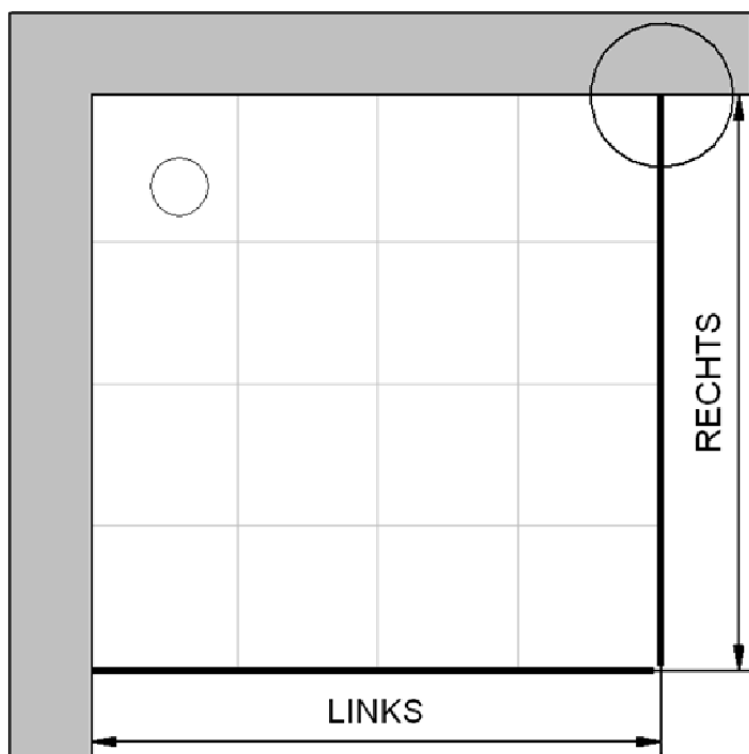

# Fliesenmaß für Standard Duschen

10.01.2018

**Artikel-Nummer:** D326606 - Eckeinstieg mit Drehfalttür 4-teilig

**Einbautyp:** Ecklösung

**Duschbeckengröße:**

**links:** 900 mm                      x                      **rechts:** 900 mm

**Fliesenmaß: 867 mm, Verstellung: -8 / +10**

**Fliesenmaß: 867 mm, Verstellung: -8 / +10**

# Außenkante Profil für Standard Duschen

10.01.2018

**Artikel-Nummer:** D326606 - Eckeinstieg mit Drehfalttür 4-teilig

**Einbautyp:** Ecklösung

**Duschbeckengröße:**

**links:** 900 mm                      x                      **rechts:** 900 mm

# Innenkante Profil für Standard Duschen

10.01.2018

**Artikel-Nummer:** D326606 - Eckeinstieg mit Drehfalttür 4-teilig

**Einbautyp:** Ecklösung

**Duschbeckengröße:**

**links:** 900 mm                      x                      **rechts:** 900 mm