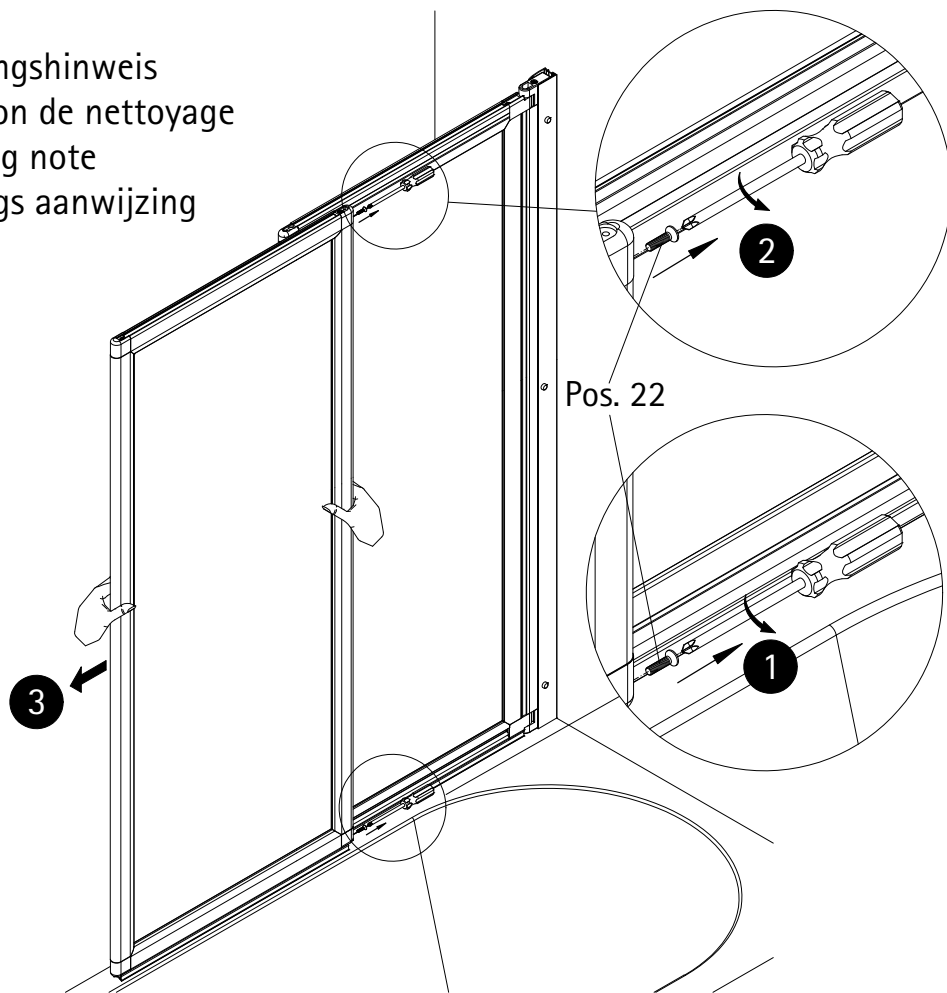

Info

- de Reinigungshinweis
- en indication de nettoyage
- fr cleansing note
- nl reinigings aanwijzing

Info

- de Einbau in umgekehrter Reihenfolge.
- en Installation in the reverse order.

- fr Montage dans le sense inverse.
- nl Inbouw in omgekeerde volgorde.

1017-0

Prüfnummer / Inspection number / Numéro d'essai / Testnummer

Ersatzteilbestellung / spare parts order
commande de pièces de rechange / Bestelling van reserveonderdelen:
Fax 02962 / 972-4260

Technische Hilfe / technical help / l'aide technique / technologische ondersteuning
Telefon 02962 / 972-40

E-Mail:
ersatzteile@duschservice.de

Duschservice
Zum Hohlen Morgen 22
59939 Olsberg
Deutschland / Germany / Allemagne / Duitsland

000082789000000000000000000000