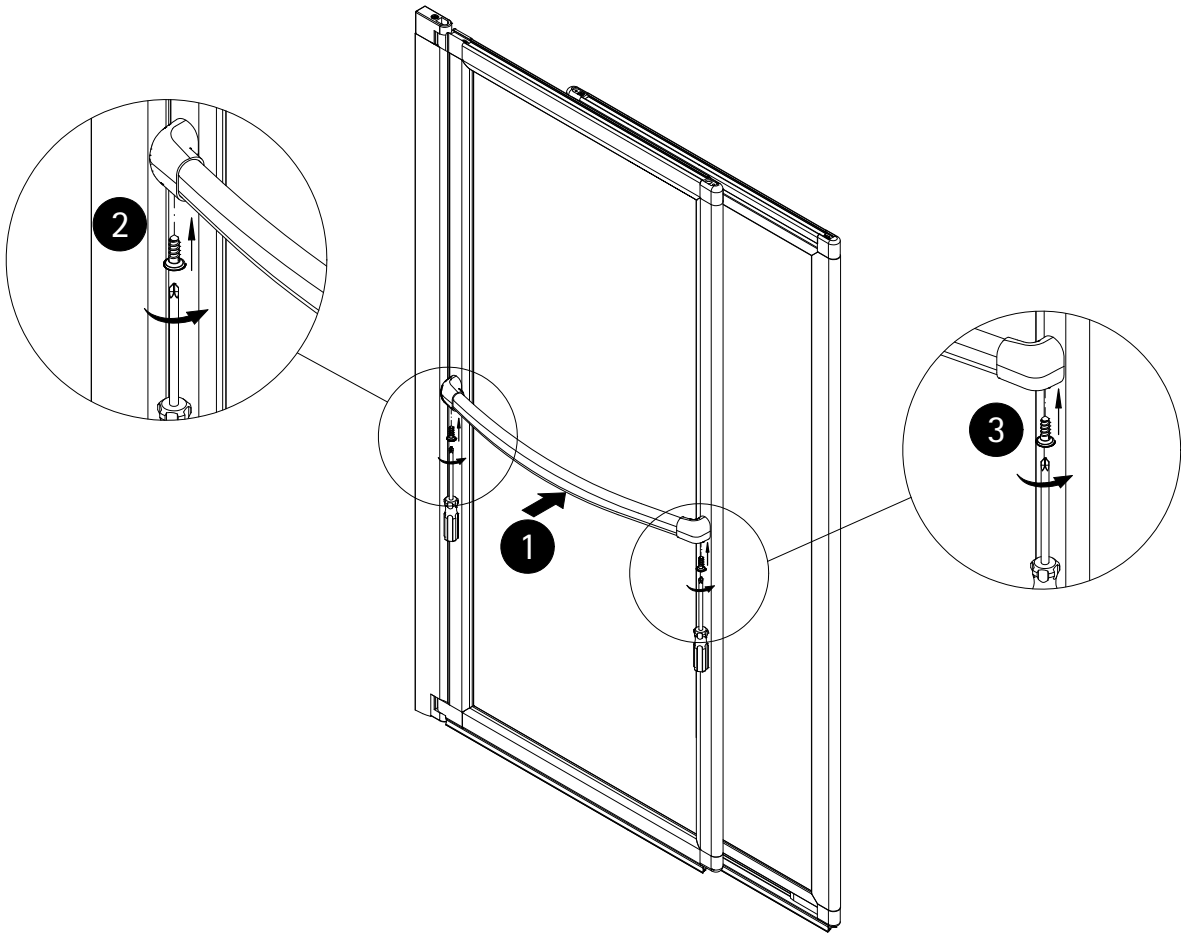

- Montageanleitung
- Assembly instructions
- Notice de montage
- Montagehandleiding
- Návod na montáž
- Instrucțiune de montaj
- Navodila za namestitev
- Installationstruktioener

1017-0

Pos.	Bezeichnung	Ersatzteil-Nr.	Stück	Preis	Pos.	Bezeichnung	Ersatzteil-Nr.	Stück	Preis
1	1x Wandanschlussprofil	E100230-6	1	86,95 €	20	1x Gleiter oben Element 2	E60280	Set	46,95 €
3	1x Element 1			21	1x Gleiter oben Element 1				
5	1x Element 2			22	1x Gleiter unten Element 2				
6	1x Handtuchhalter komplett	E60170-1	1	44,95 €	23	1x Gleiter unten Element 1			
11*	3x Linsen-Blechschaube 4,2 x 45 mm			24	2x Schraube M3 x 13 mm				
12*	3x Abdeckkappe für Kappenschraube			25	2x Senkschraube 3,5 x 50 mm (vormontiert)				
13*	3x Kappenschraube 3,5 x 9,5 mm								
14*	3x Dübel S6								
15	1x Dichtung, horizontal	E100076-3	1	23,95 €					
						* Schrauben- und Abdeckkappenset	E60200-2		16,95 €

# Info

10

11

12

13

14

15

16