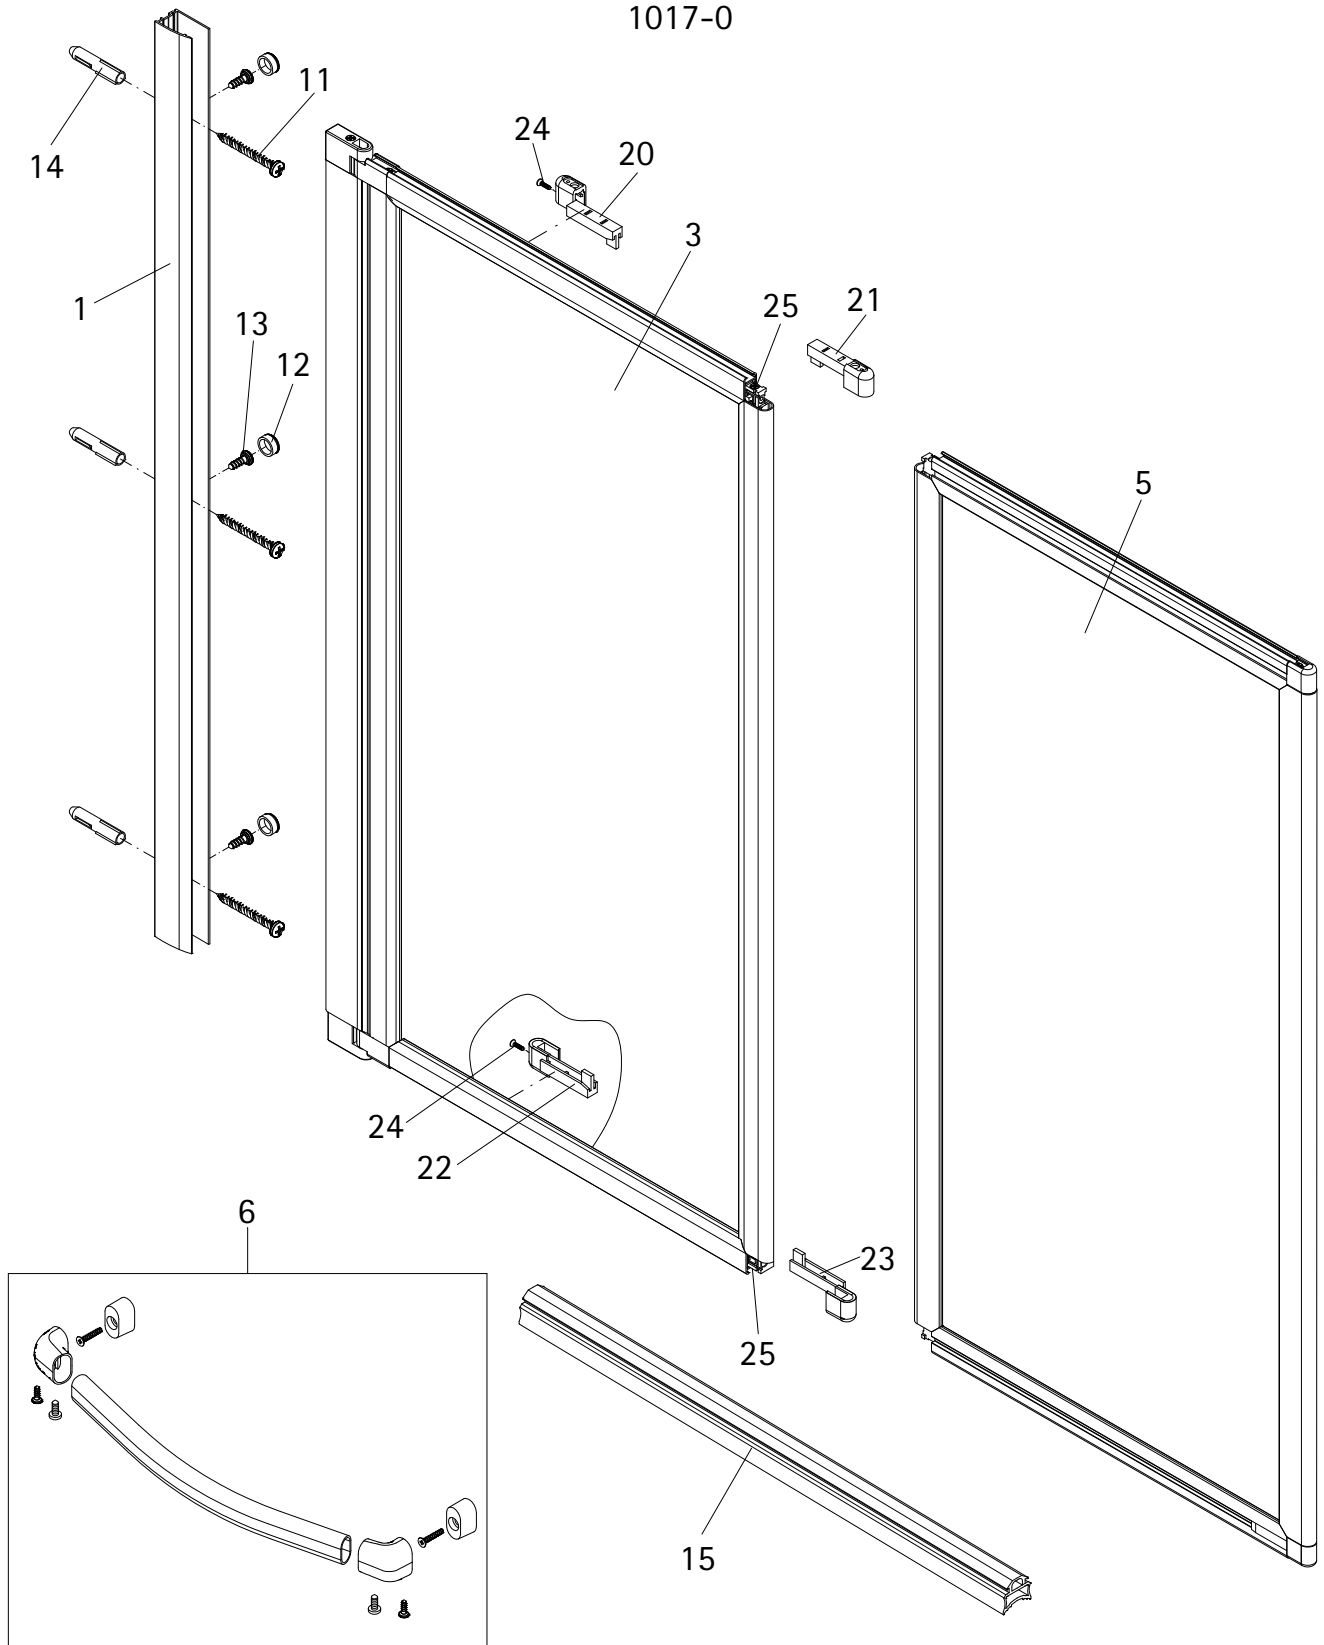

- Montageanleitung
- Assembly instructions
- Notice de montage
- Montagehandleiding
- Návod na montáž
- Instrucțiune de montaj
- Navodila za namestitev
- Installationstruktioener

1017-0

Pos.	Bezeichnung	Ersatzteil-Nr.	Stück	Preis	Pos.	Bezeichnung	Ersatzteil-Nr.	Stück	Preis
1	1x Wandanschlussprofil	E100230-6	1	86,95 €	20	1x Gleiter oben Element 2	E60280	Set	46,95 €
3	1x Element 1			21	1x Gleiter oben Element 1				
5	1x Element 2			22	1x Gleiter unten Element 2				
6	1x Handtuchhalter komplett	E60170-1	1	44,95 €	23	1x Gleiter unten Element 1			
11*	3x Linsen-Blechschaube 4,2 x 45 mm			24	2x Schraube M3 x 13 mm				
12*	3x Abdeckkappe für Kappenschraube			25	2x Senkschraube 3,5 x 50 mm (vormontiert)				
13*	3x Kappenschraube 3,5 x 9,5 mm								
14*	3x Dübel S6								
15	1x Dichtung, horizontal	E100076-3	1	23,95 €					
						* Schrauben- und Abdeckkappenset	E60200-2		16,95 €