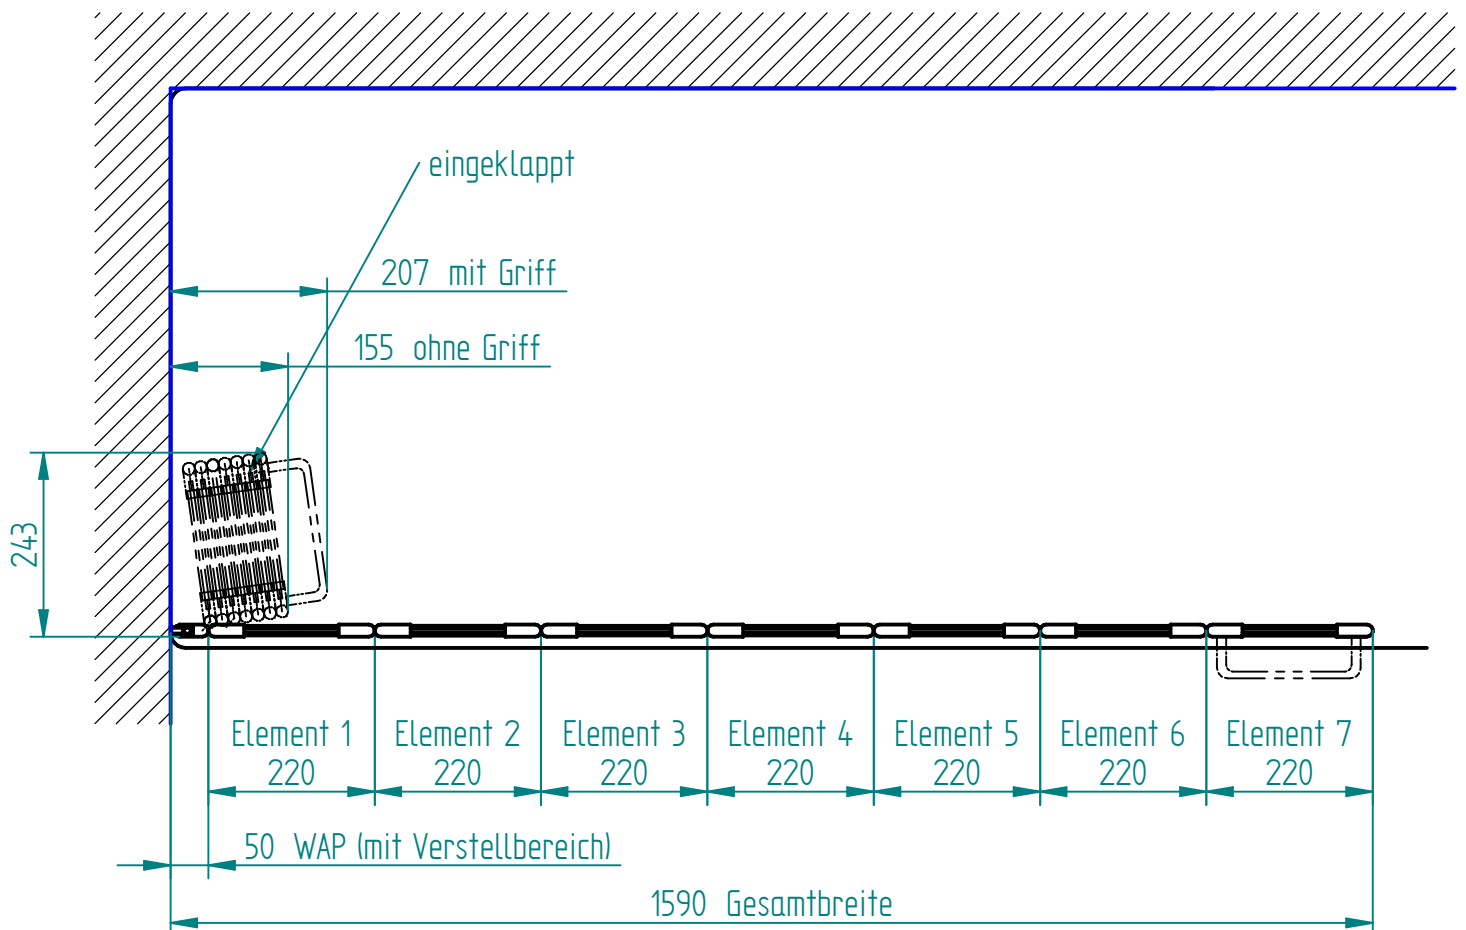

Komfort BWA D1317 7-teilig

Anschlag links

Höhe = 1400,00 mm

Breite = 1590,00 mm

Montagemaße für den Aufbau

Auftrag-Nr.: Angebot

Bearb.: Stu.

Datum: 17.04.2014