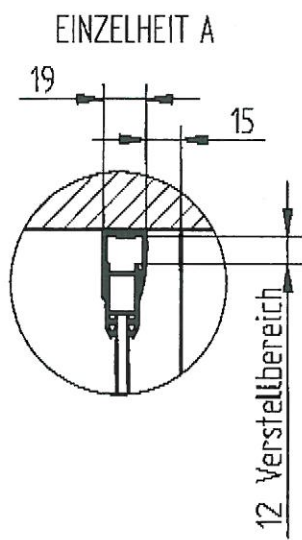

BWF mit SW D3380

Anschlag rechts

Montagemaße für den Aufbau

Auftrag-Nr.: D3380

Bearb.: Stu.

Datum: 1E 11 2011