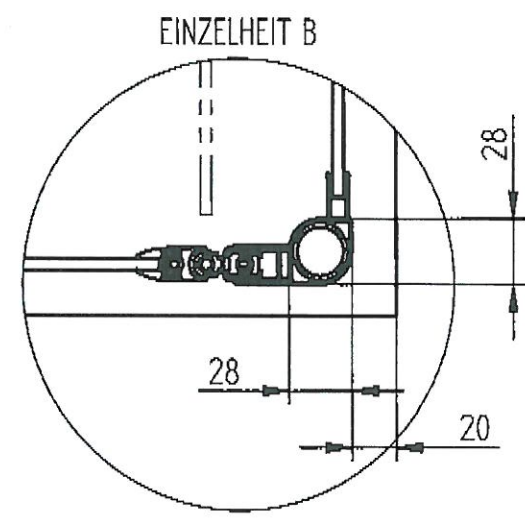

BWF mit SW D3380

Anschlag rechts

Montagemaße für den Aufbau

Auftrag-Nr.: D3380

Bearb.: Stu.

Datum: 1E 11 2011