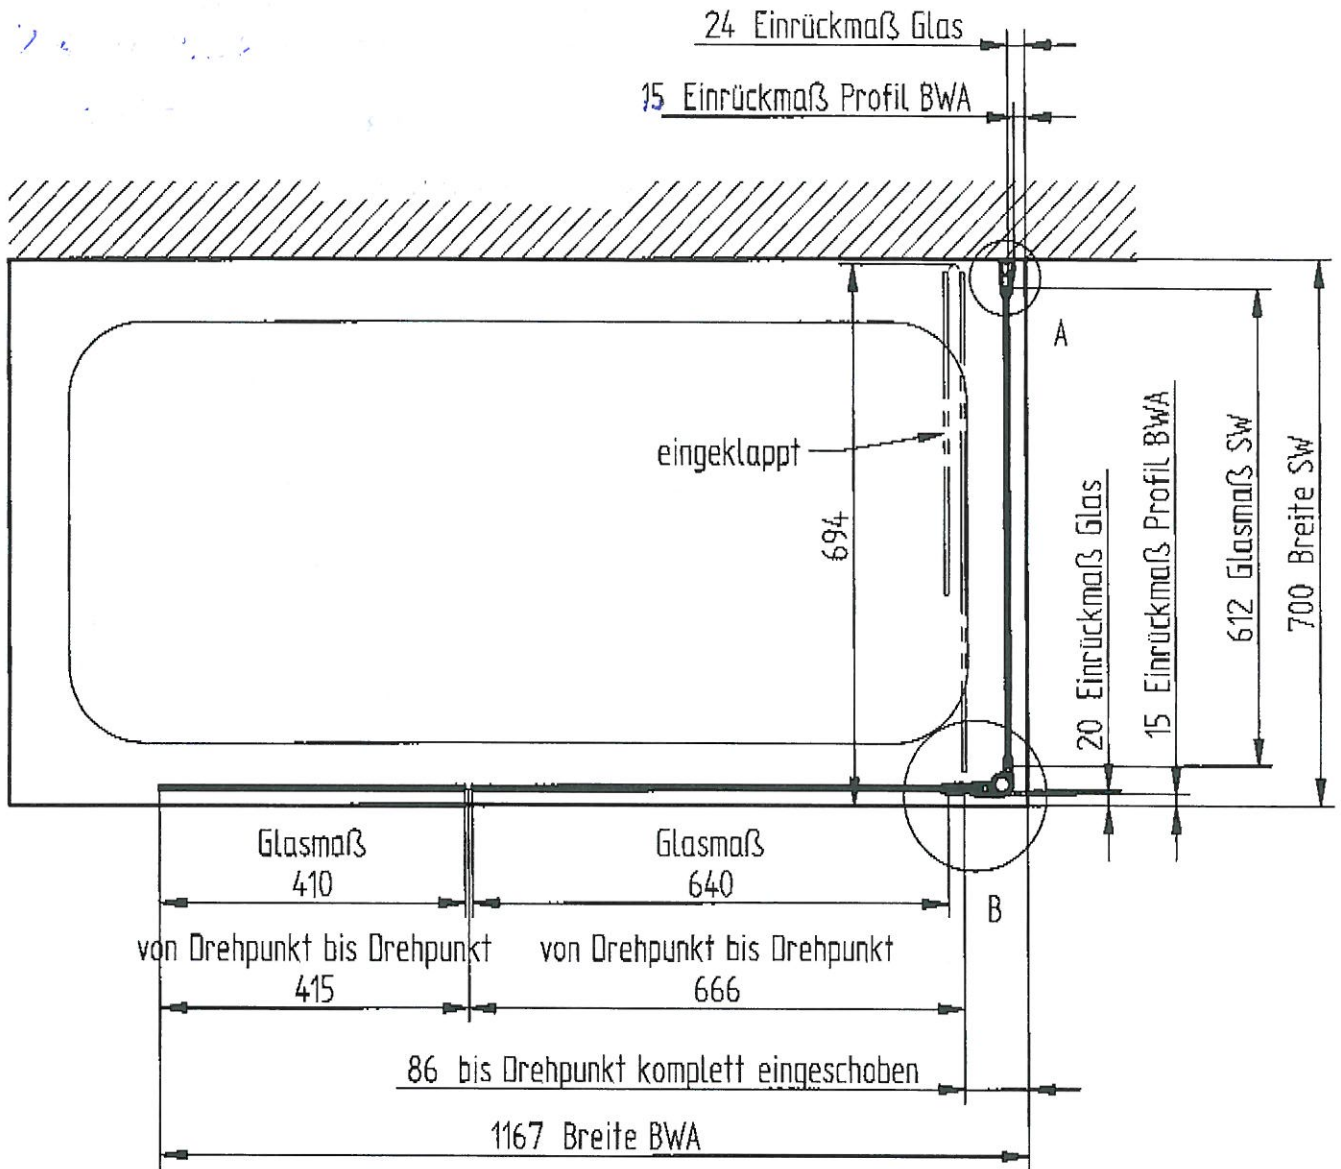

BWF mit SW D3380

Anschlag rechts

Montagemaße für den Aufbau

Auftrag-Nr.: D3380

Bearb.: Stu.

Datum: 1E 11 2011