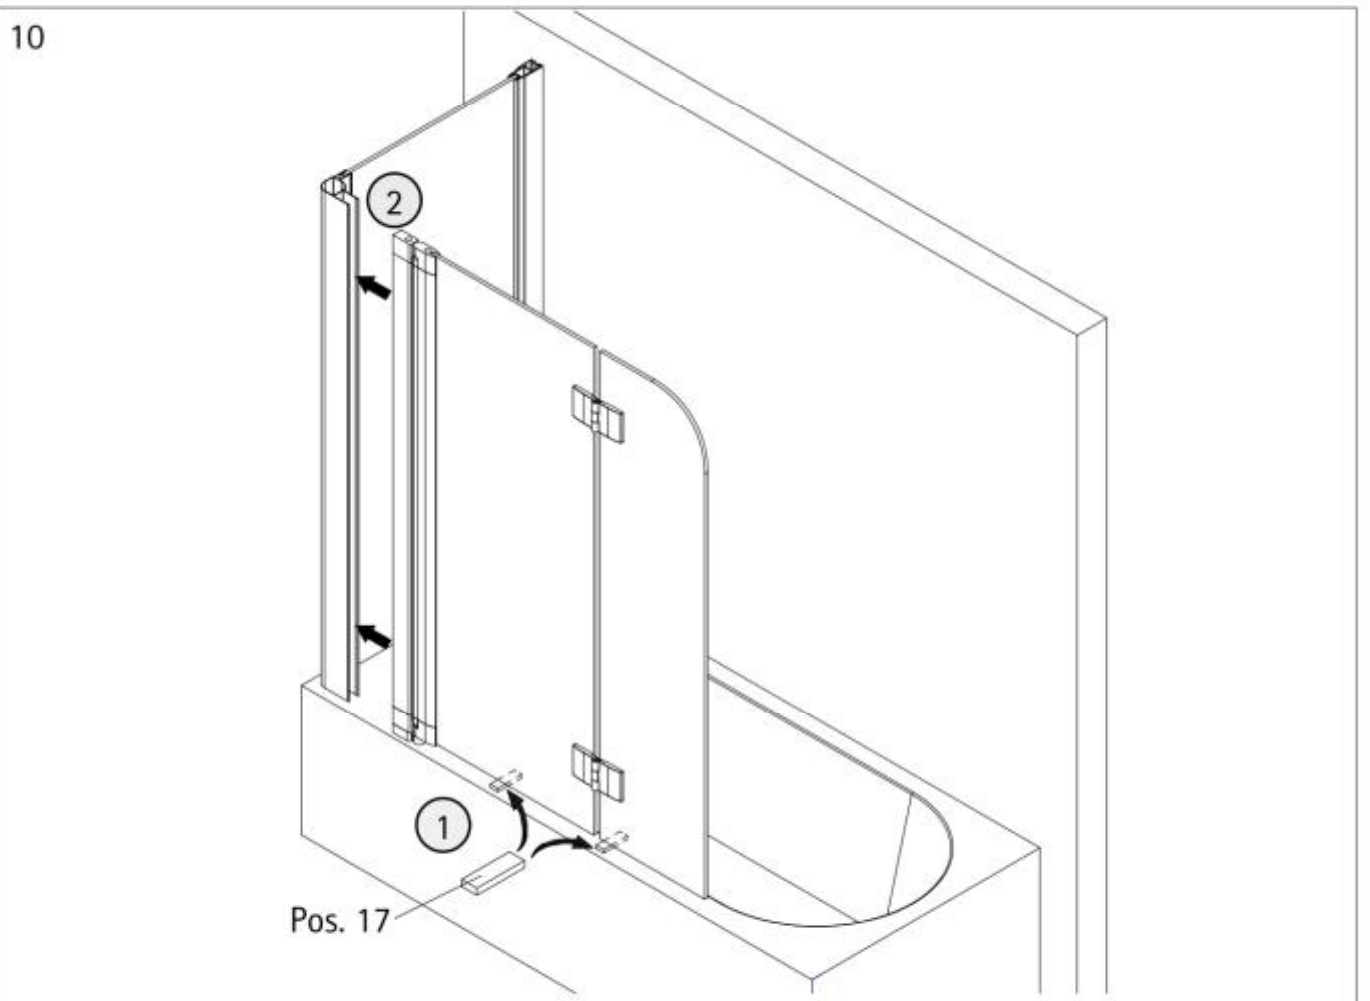

* Schrauben- und Abdeckkappenset E22200-2 16,95 €
 # optional

Schraubtechnik / Profile method / fixation à percer / Schroef techniek

7

8

11

12

13

14