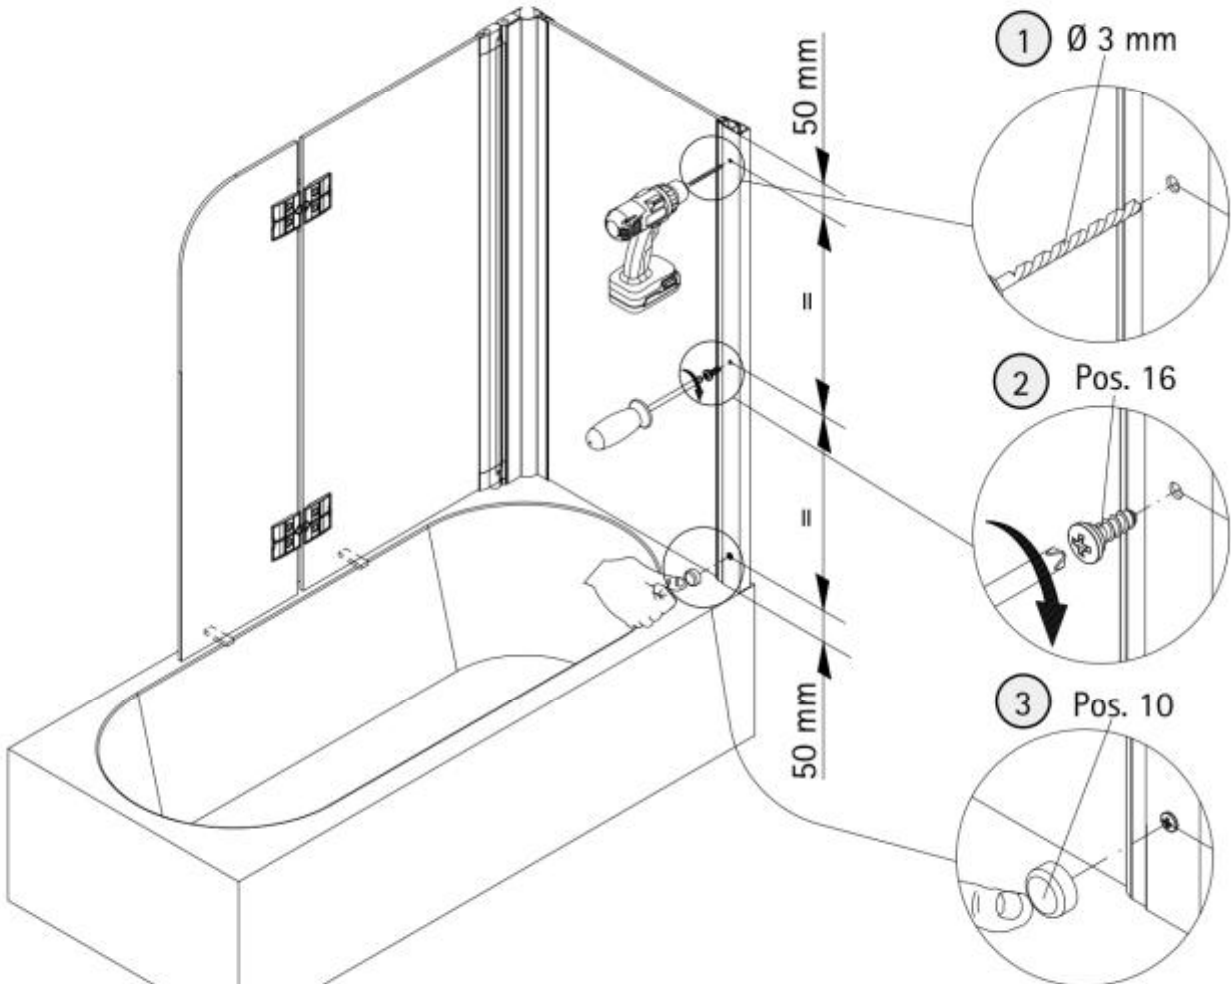

* Schrauben- und Abdeckkappenset E22200-2 16,95 €
 # optional

Schraubtechnik / Profile method / fixation à percer / Schroef techniek

7

8

11

12

13

14