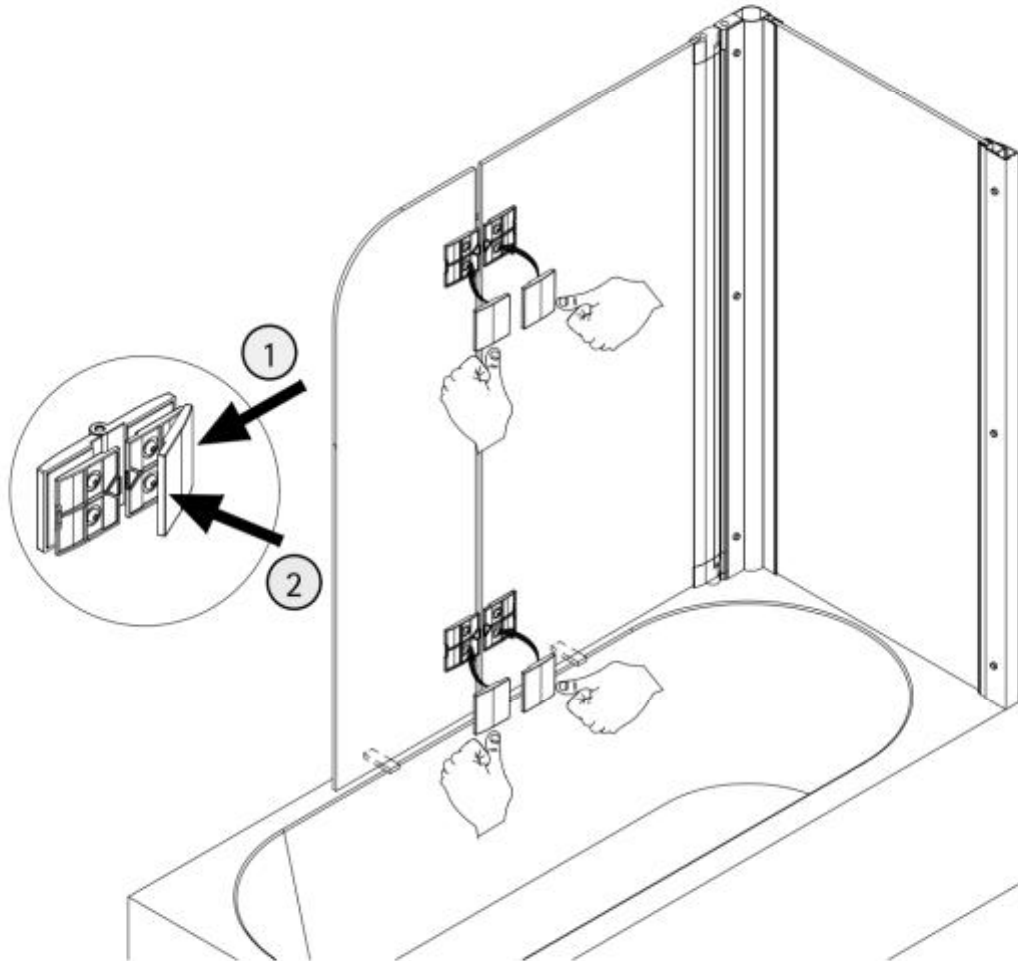

* Schrauben- und Abdeckkappenset E22200-2 16,95 €
 # optional

Schraubtechnik / Profile method / fixation à percer / Schroef techniek

7

8

11

12

13

14