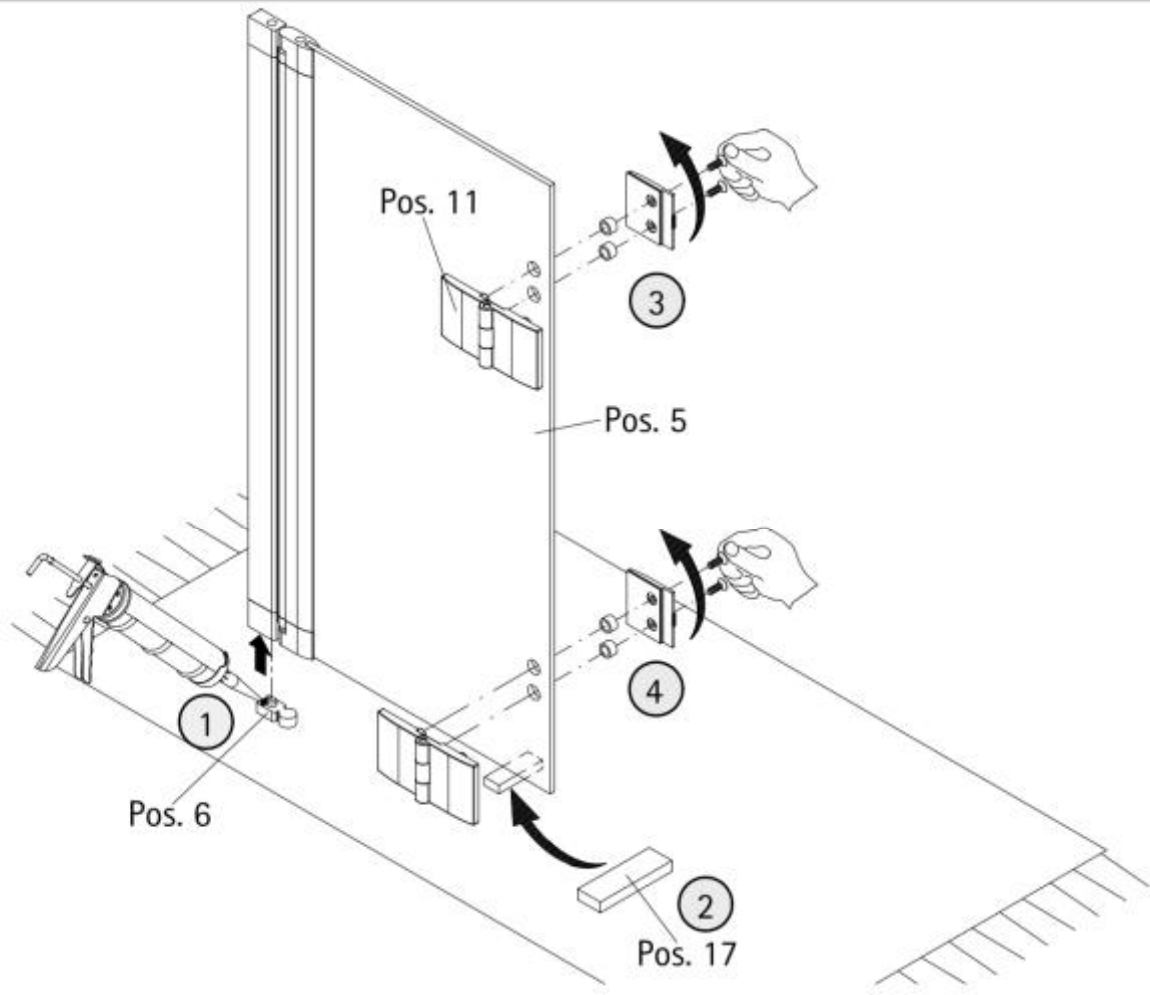

* Schrauben- und Abdeckkappenset E22200-2 16,95 €
 # optional

Schraubtechnik / Profile method / fixation à percer / Schroef techniek

7

8

11

12

13

14