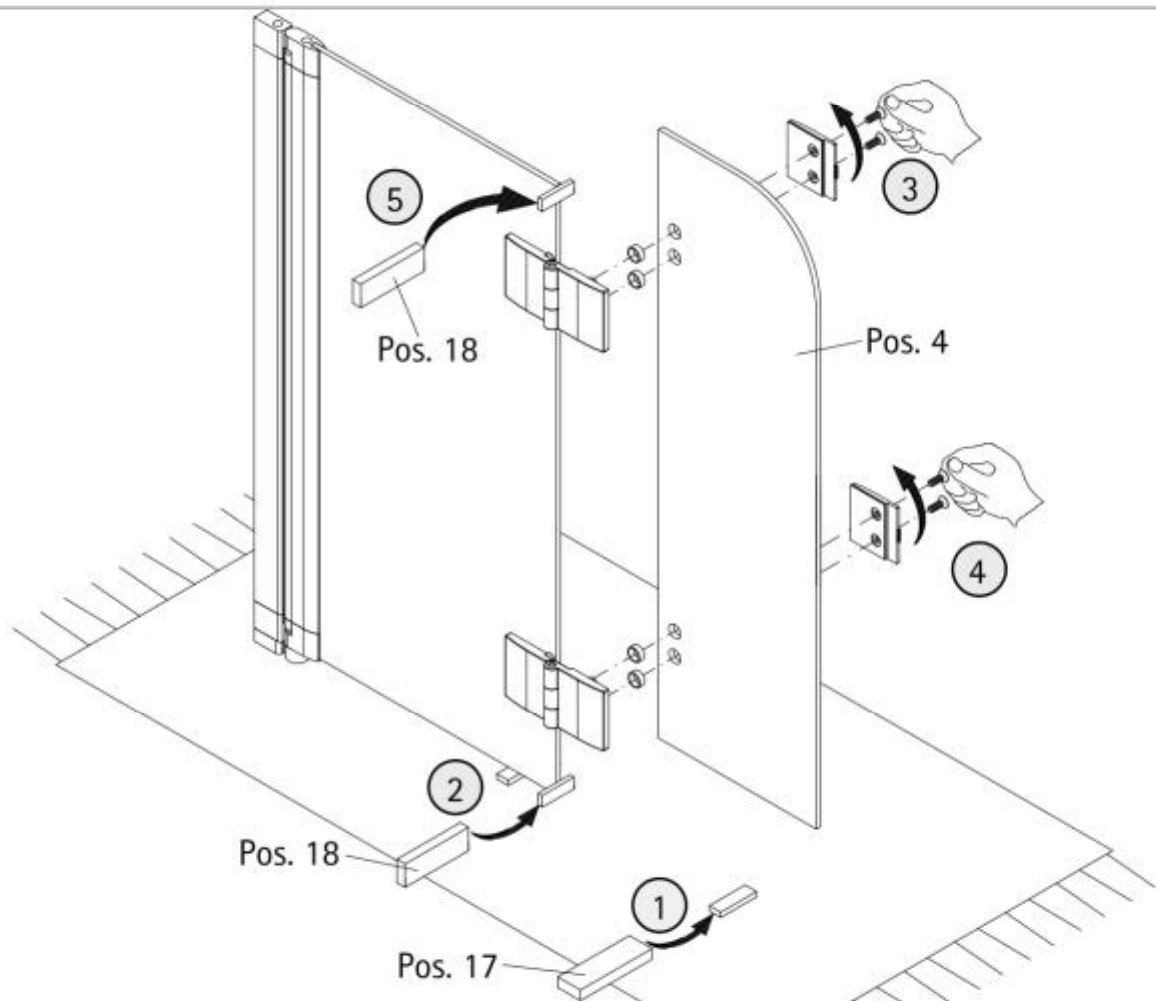

* Schrauben- und Abdeckkappenset E22200-2 16,95 €
 # optional

Schraubtechnik / Profile method / fixation à percer / Schroef techniek

7

8

11

12

13

14