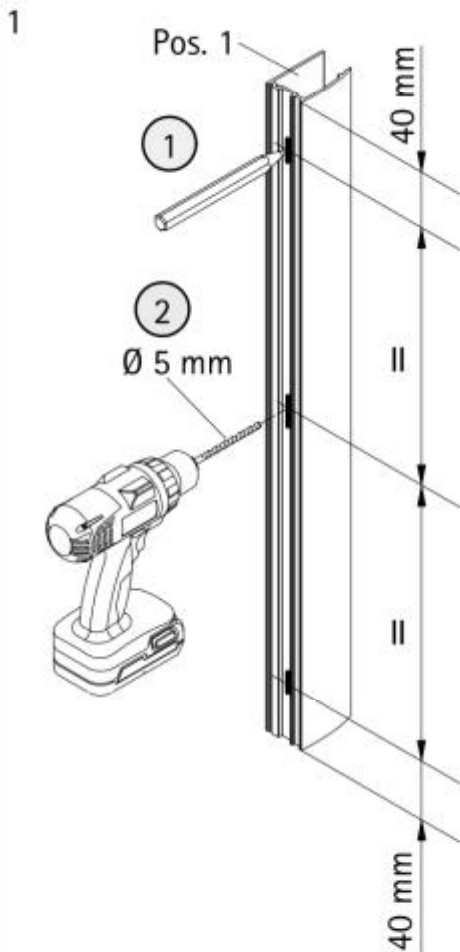

Schraubtechnik / Profile method / fixation à percer / Schroef techniek