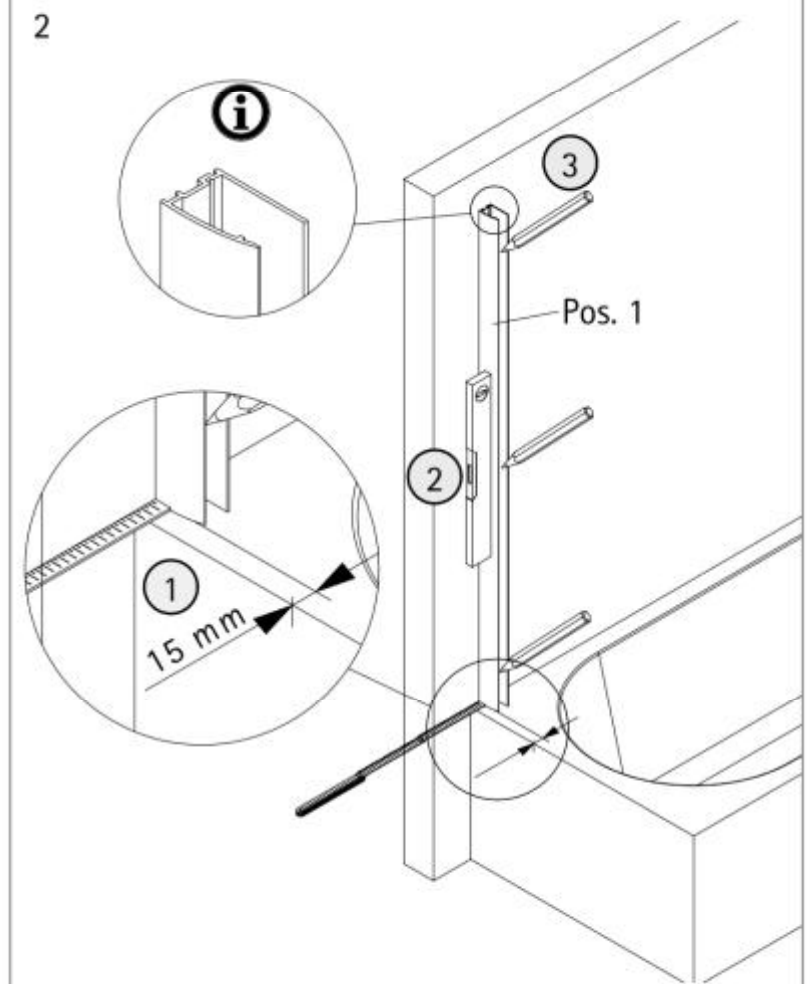

Schraubtechnik / Profile method / fixation à percer / Schroef techniek