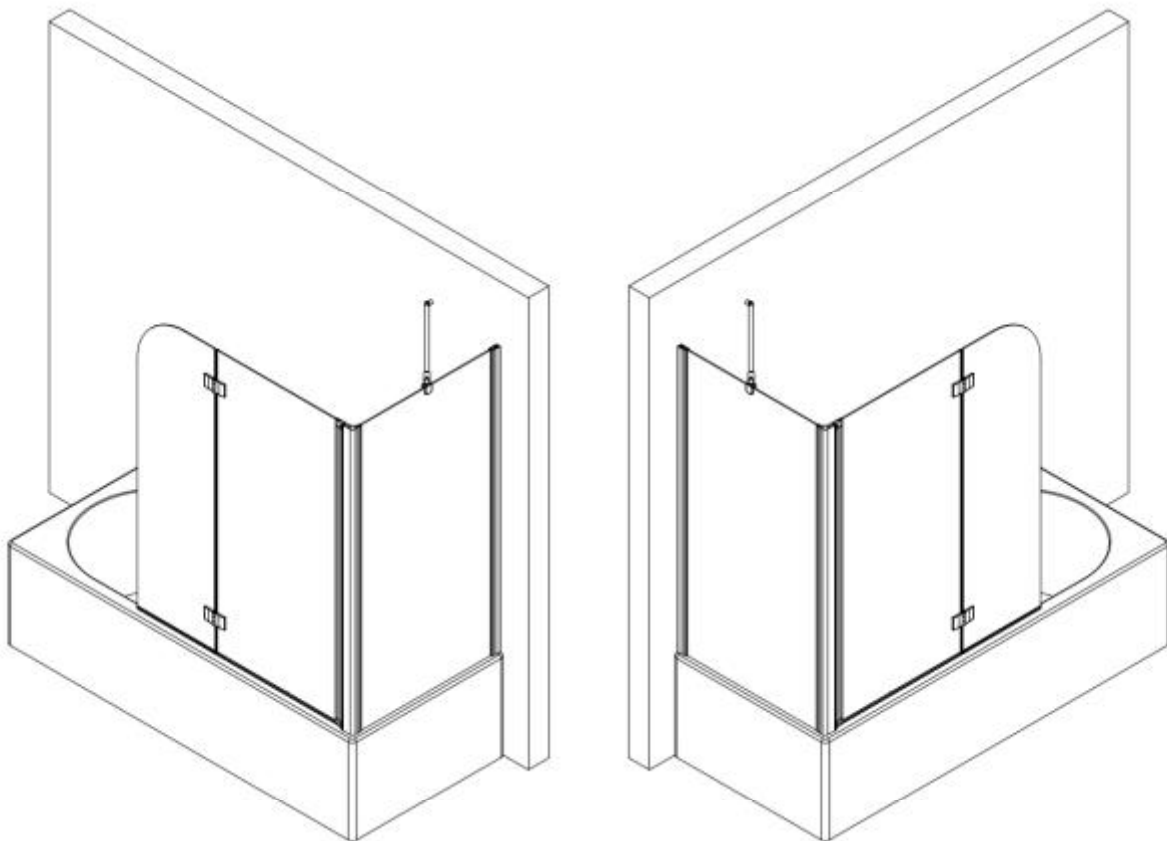

- Montageanleitung
- Assembly instructions
- Notice de montage
- Montagehandleiding
- Návod na montáž
- Instrucțiune de montaj
- Navodila za namestitev
- Installationstruktioener

Schraubtechnik / Profile drilling method / fixation à percer / Schroef techniek
Seite / Page / page / Pagina 2 - 11

Pos.	Bezeichnung	Ersatzteil-Nr.	Stück	Preis
1	1x Wandanschlussprofil	E100230-6	Stück	86,95 €
2	1x Seitenwand			
3	1x Dichtung	E22070-1	Stück	24,95 €
4	1x Scheibe Element 1			
5	1x Scheibe Element 2			
6	1x Unterlegteil	E100080	Stück	9,95 €
7*	3x Linsen-Blechkopfschraube 4,2 x 45 mm			
8*	3x Dübel			
10*	6x Abdeckkappe für Kappenschraube			
11#	2x Scharnier eckig, komplett	E100290-22	Stück	62,00 €
11#	2x Scharnier oval, komplett	E100290-21	Stück	62,00 €