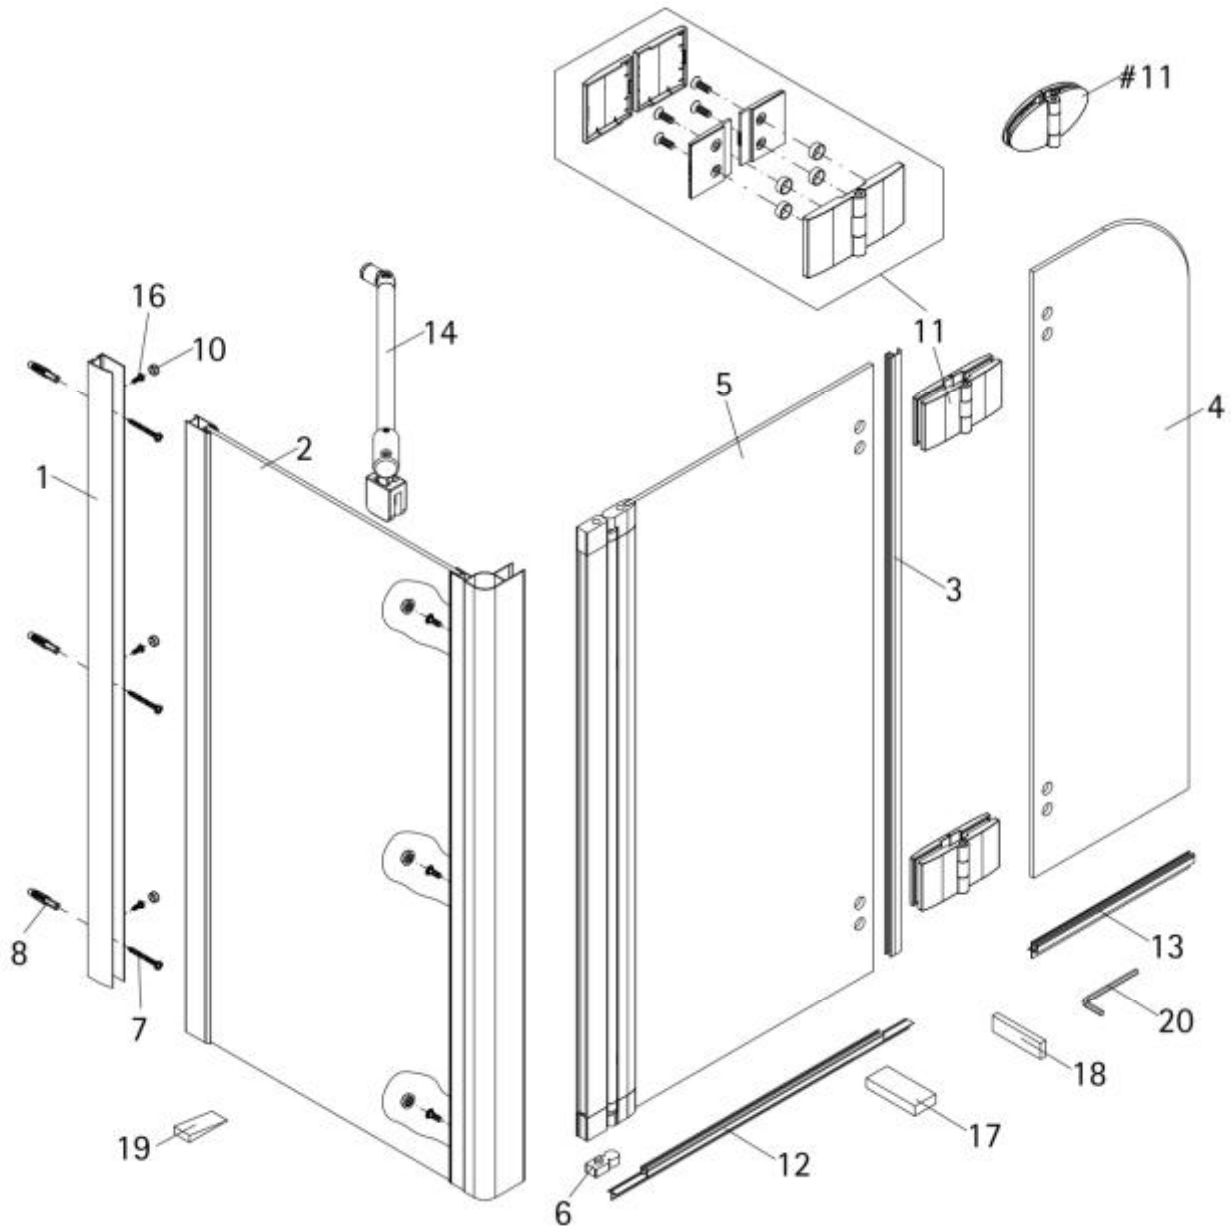

- Montageanleitung
- Assembly instructions
- Notice de montage
- Montagehandleiding
- Návod na montáž
- Instrucțiune de montaj
- Navodila za namestitev
- Installationstruktioener

Schraubtechnik / Profile drilling method / fixation à percer / Schroef techniek
Seite / Page / page / Pagina 2 - 11

Pos.	Bezeichnung	Ersatzteil-Nr.	Stück	Preis
1	1x Wandanschlussprofil	E100230-6	Stück	86,95 €
2	1x Seitenwand			
3	1x Dichtung	E22070-1	Stück	24,95 €
4	1x Scheibe Element 1			
5	1x Scheibe Element 2			
6	1x Unterlegteil	E100080	Stück	9,95 €
7*	3x Linsen-Blechkopfschraube 4,2 x 45 mm			
8*	3x Dübel			
10*	6x Abdeckkappe für Kappenschraube			
11#	2x Scharnier eckig, komplett	E100290-22	Stück	62,00 €
11#	2x Scharnier oval, komplett	E100290-21	Stück	62,00 €

Pos.	Bezeichnung	Ersatzteil-Nr.	Stück	Preis
12	1x Wasserabweisprofil	E100058-5	Stück	23,00 €
13	1x Wasserabweisprofil	E100058-5	Stück	23,00 €
14	1x Stabilisationsbügel, komplett	E100320	Stück	46,95 €
16*	6x Kappenschraube 3,5 x 9,5 mm	E22201	Set	10,50 €
17	2x Montagehilfe 9 x 13 x 70 mm			
18	2x Montagehilfe 10 x 15 x 70 mm	E100203	Set	16,95 €
19	1x Silikonkeile (6 Stück)			
20*	1x Innensechskantschlüssel SW 3			