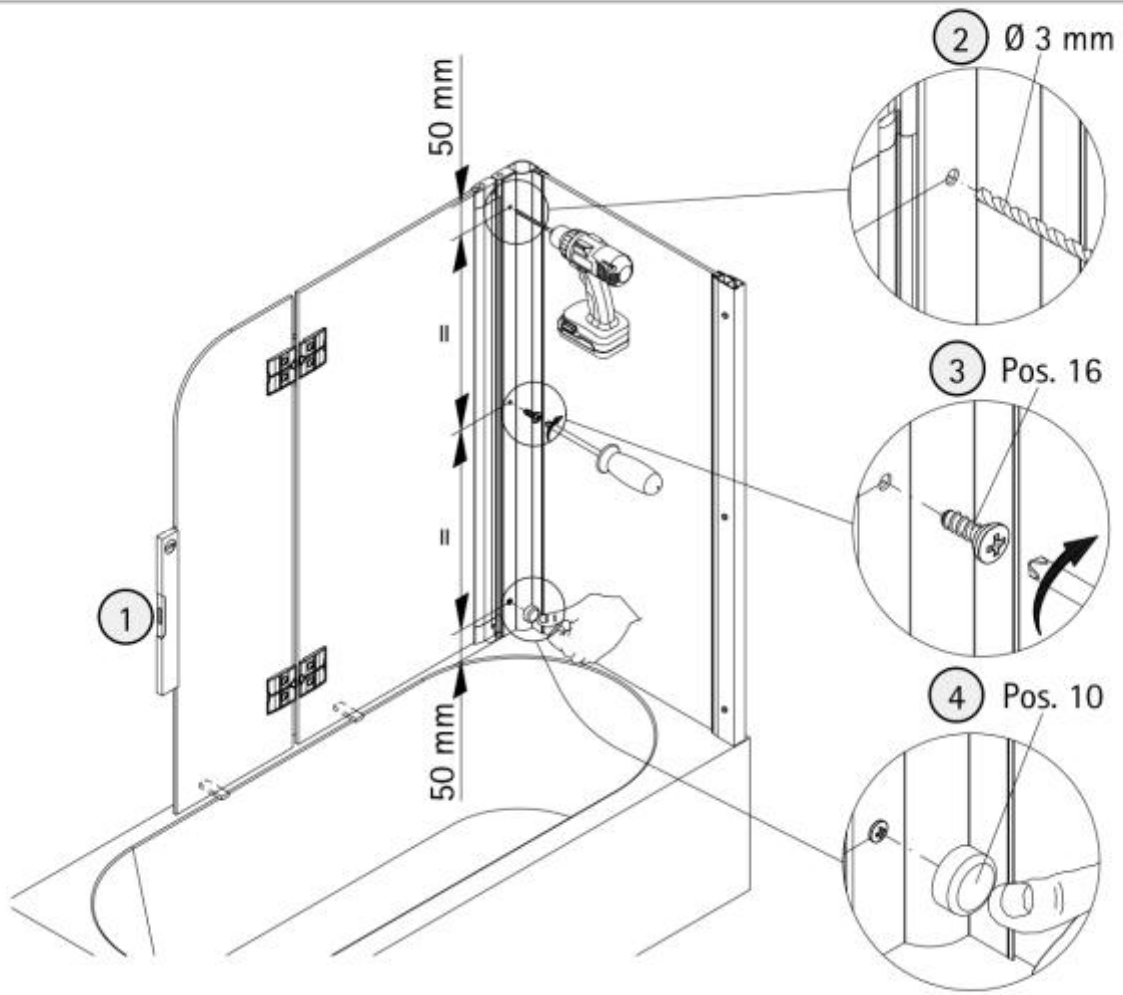

* Schrauben- und Abdeckkappenset E22200-2 16,95 €
 # optional

Schraubtechnik / Profile method / fixation à percer / Schroef techniek

7

8

11

12

13

14