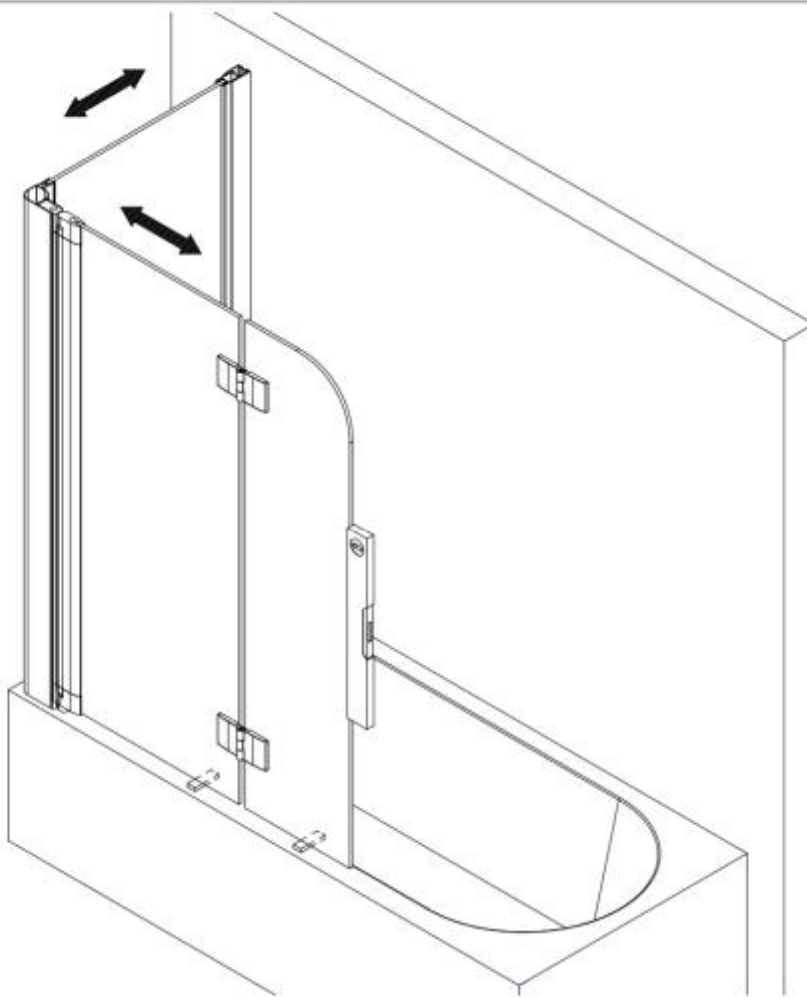

* Schrauben- und Abdeckkappenset E22200-2 16,95 €
 # optional

Schraubtechnik / Profile method / fixation à percer / Schroef techniek

7

8

11

12

13

14