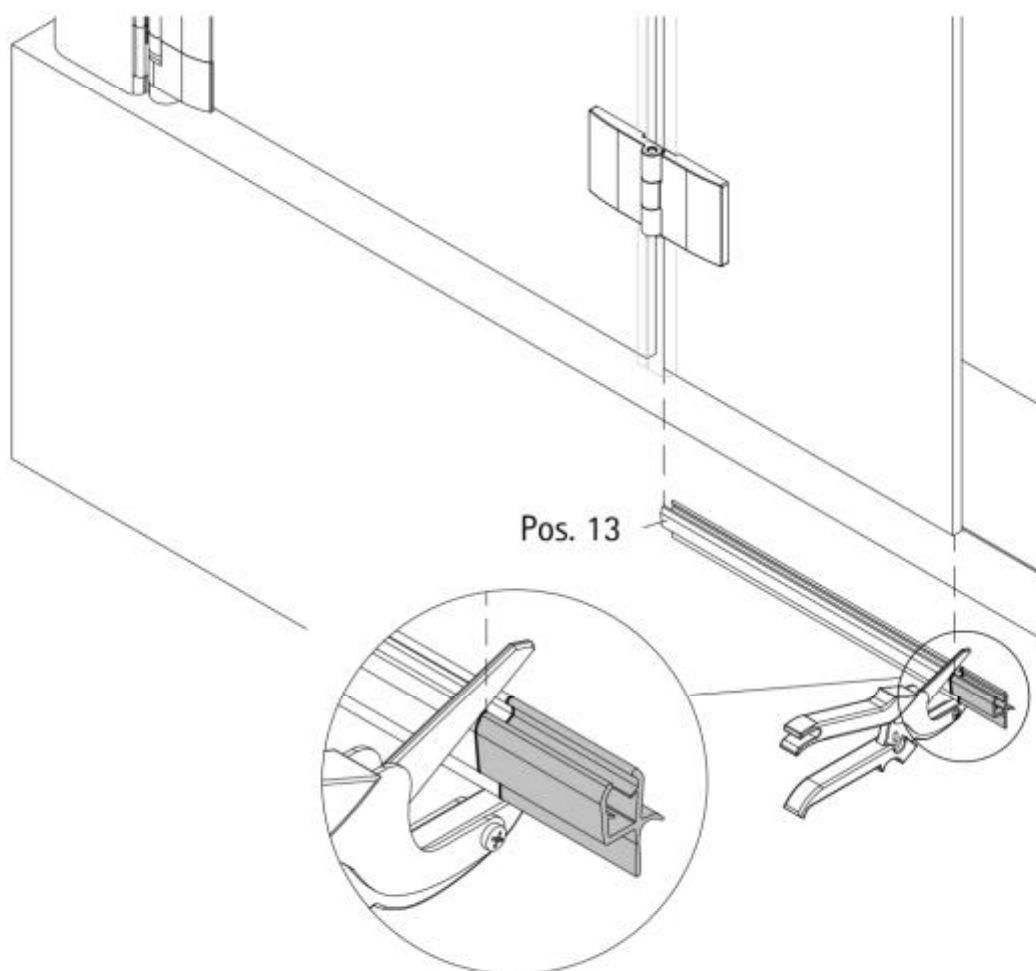

* Schrauben- und Abdeckkappenset E22200-2 16,95 €
 # optional

Schraubtechnik / Profile method / fixation à percer / Schroef techniek

7

8

11

12

13

14

15

16

17

18

19

20