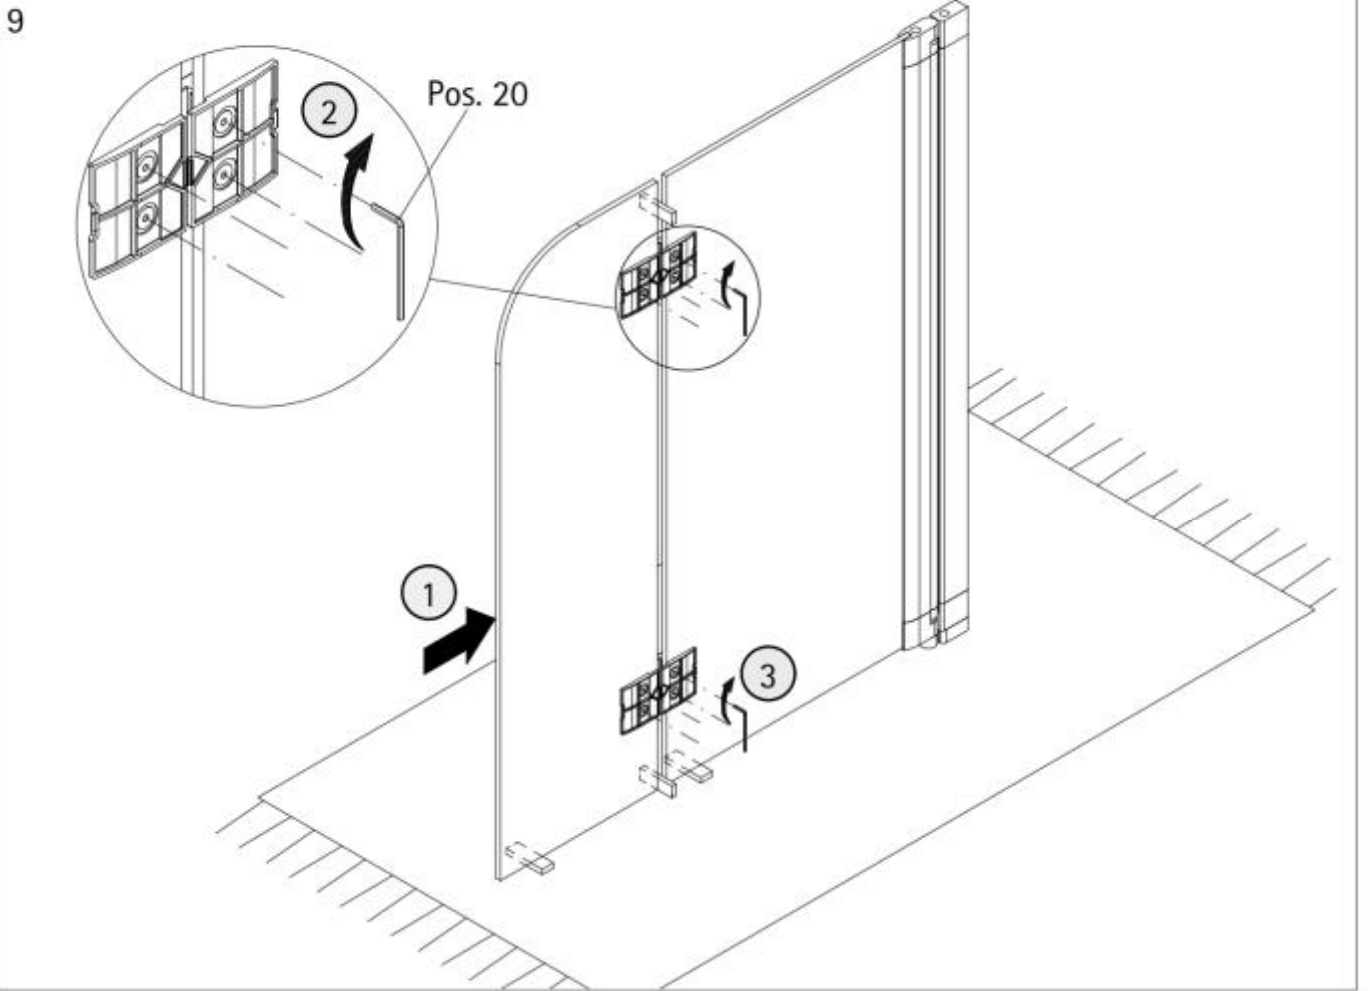

* Schrauben- und Abdeckkappenset E22200-2 16,95 €
 # optional

Schraubtechnik / Profile method / fixation à percer / Schroef techniek

7

8

11

12

13

14