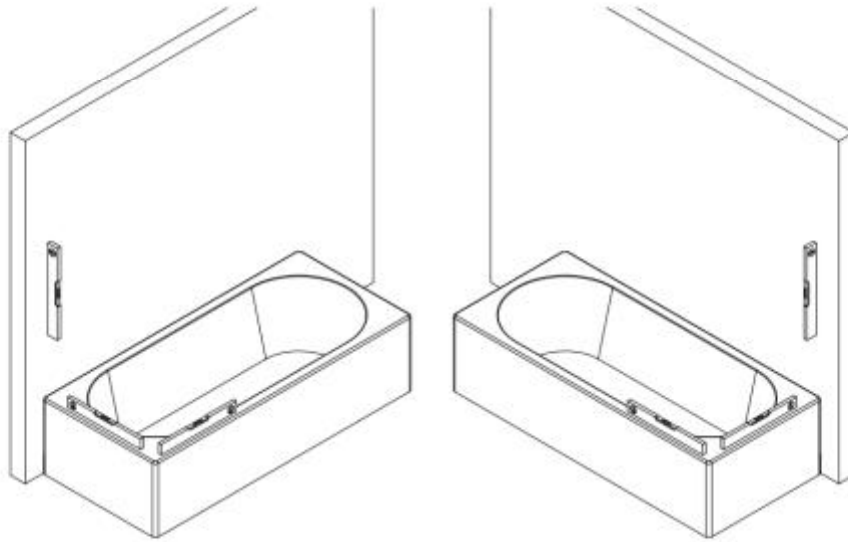

Schraubtechnik / Profile method / fixation à percer / Schroef techniek