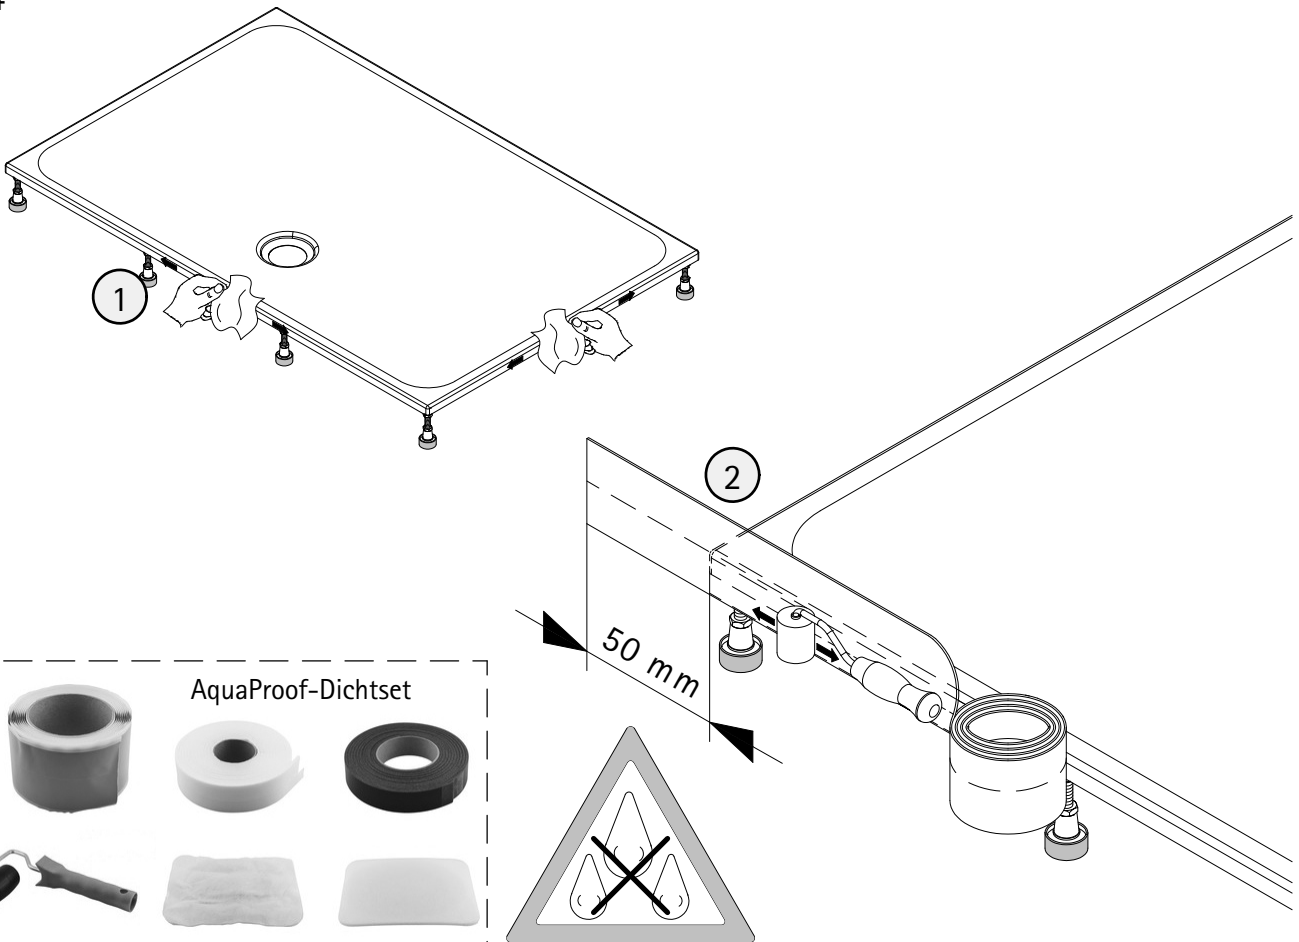

Pos. 2
9x

1

2

3

Pos. 5.1#

Ablauf fachgerecht anschließen.
 Install the drain fitting correctly.
 Raccord correct du dispositif d'écoulement.
 Afvoer correct aansluiten.

Optional lieferbar, optionally available, disponible en option , optioneel leverbaar

4

AquaProof-Dichtset

50 mm

5

6

7

Ablauf fachgerecht anschließen.
Install the drain fitting correctly.
Raccord correct du dispositif d'écoulement.
Afvoer correct aansluiten.

Optional lieferbar, optionally available, disponible en option, optioneel leverbaar

8

Ablauf fachgerecht anschließen.
Install the drain fitting correctly.
Raccord correct du dispositif d'écoulement.
Afvoer correct aansluiten.

Optional lieferbar, optionally available, disponible en option, optioneel leverbaar