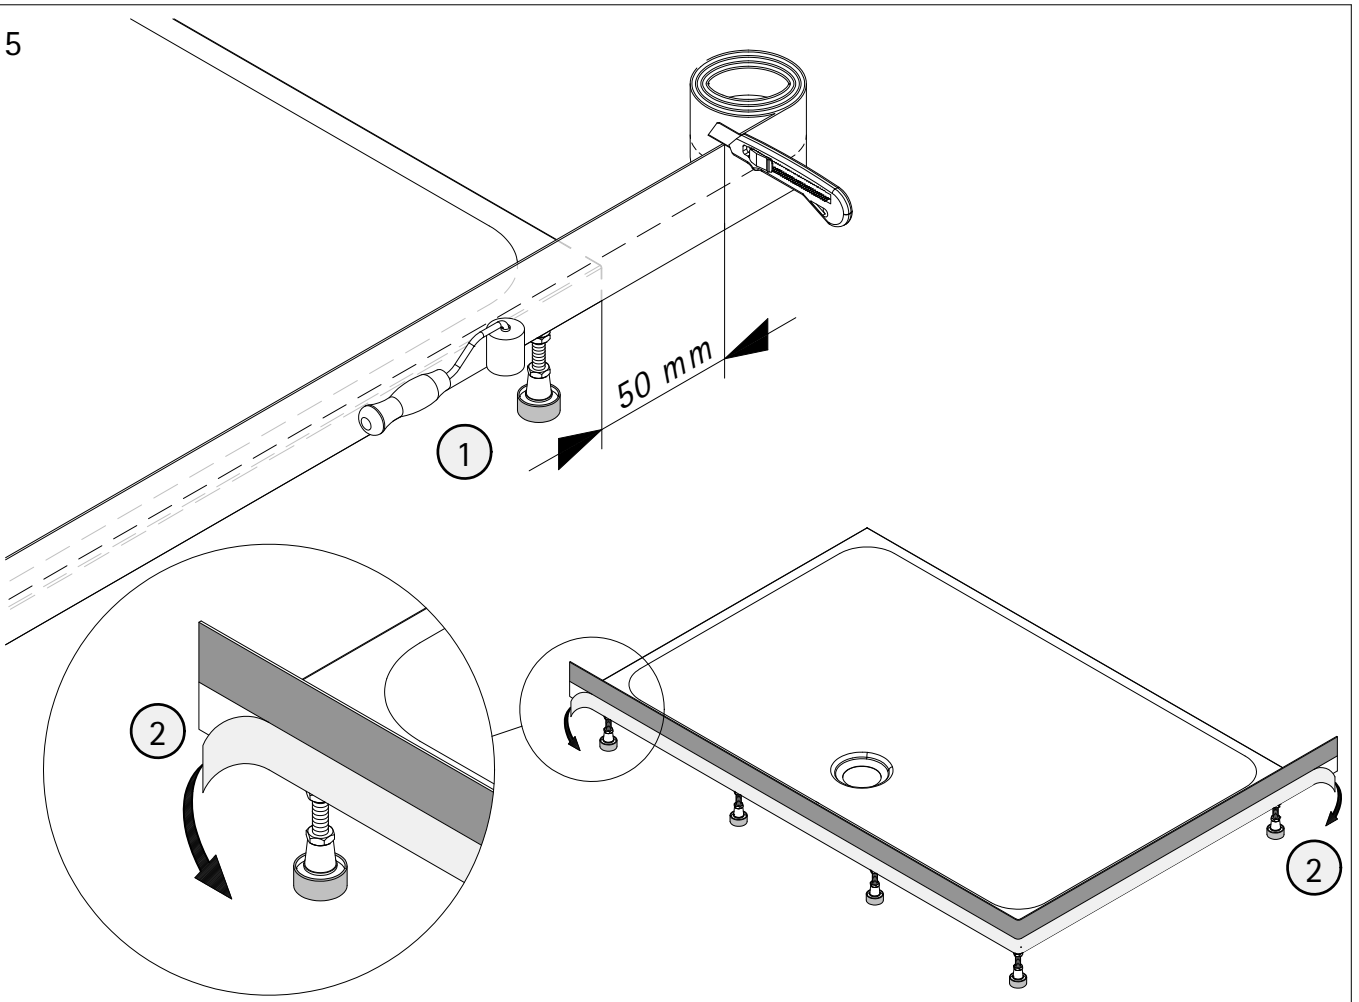

Pos. 2
9x

1

2

3

Pos. 5.1#

Ablauf fachgerecht anschließen.
 Install the drain fitting correctly.
 Raccord correct du dispositif d'écoulement.
 Afvoer correct aansluiten.

Optional lieferbar, optionally available, disponible en option , optioneel leverbaar

4

AquaProof-Dichtset

50 mm

5

6

7

Ablauf fachgerecht anschließen.
Install the drain fitting correctly.
Raccord correct du dispositif d'écoulement.
Afvoer correct aansluiten.

Optional lieferbar, optionally available, disponible en option, optioneel leverbaar