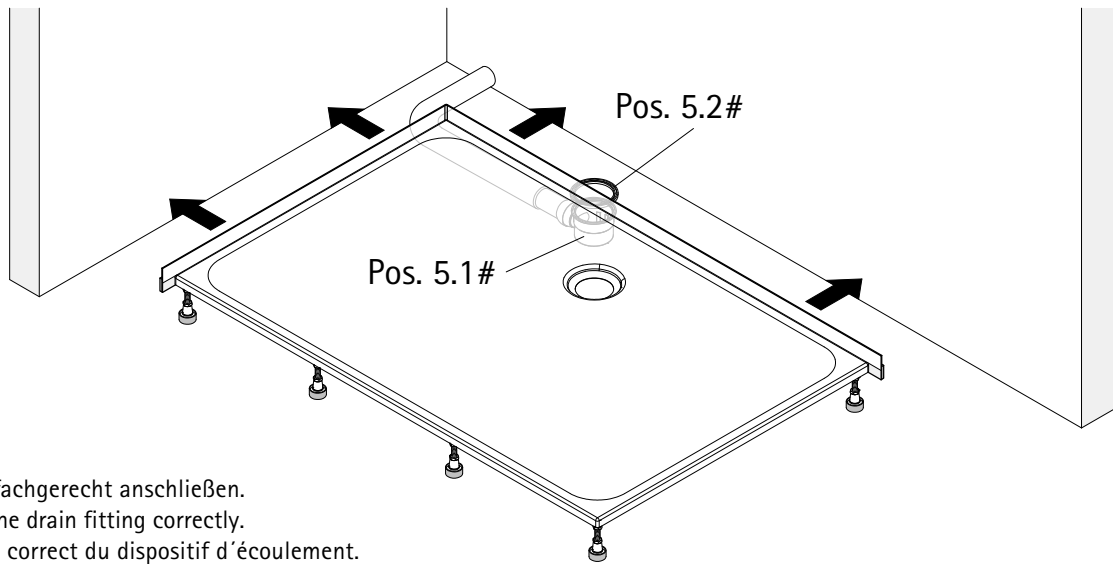

Pos. 2
9x

1

2

3

Pos. 5.1#

Ablauf fachgerecht anschließen.
 Install the drain fitting correctly.
 Raccord correct du dispositif d'écoulement.
 Afvoer correct aansluiten.

Optional lieferbar, optionally available, disponible en option , optioneel leverbaar

4

AquaProof-Dichtset

50 mm

5

6

7

Ablauf fachgerecht anschließen.
Install the drain fitting correctly.
Raccord correct du dispositif d'écoulement.
Afvoer correct aansluiten.

Optional lieferbar, optionally available, disponible en option, optioneel leverbaar

8

Ablauf fachgerecht anschließen.
Install the drain fitting correctly.
Raccord correct du dispositif d'écoulement.
Afvoer correct aansluiten.

Optional lieferbar, optionally available, disponible en option, optioneel leverbaar