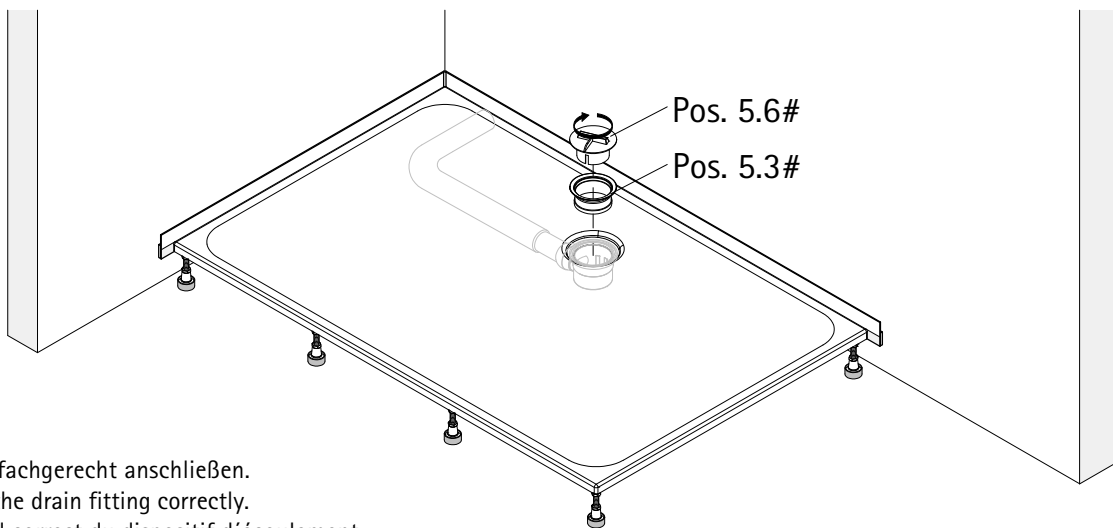

Pos. 2
9x

1

2

3

Pos. 5.1#

Ablauf fachgerecht anschließen.
 Install the drain fitting correctly.
 Raccord correct du dispositif d'écoulement.
 Afvoer correct aansluiten.

Optional lieferbar, optionally available, disponible en option , optioneel leverbaar

4

AquaProof-Dichtset

50 mm

5

6

7

Ablauf fachgerecht anschließen.
Install the drain fitting correctly.
Raccord correct du dispositif d'écoulement.
Afvoer correct aansluiten.

Optional lieferbar, optionally available, disponible en option, optioneel leverbaar

8

Ablauf fachgerecht anschließen.
Install the drain fitting correctly.
Raccord correct du dispositif d'écoulement.
Afvoer correct aansluiten.

Optional lieferbar, optionally available, disponible en option, optioneel leverbaar