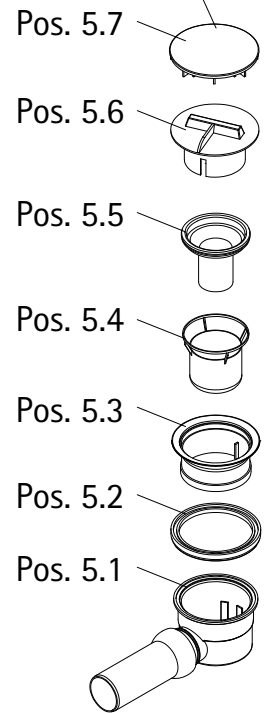

800 x 800 mm
800 x 900 mm
900 x 900 mm
1000 x 1000 mm

Pos. 2

800 x 1000 mm
900 x 1000 mm
800 x 1200 mm
900 x 1200 mm
1200 x 1200 mm

750 x 1000 mm
800 x 1000 mm
900 x 1000 mm
900 x 1400 mm

750 x 1200 mm
750 x 1400 mm
800 x 1200 mm
800 x 1400 mm
900 x 1200 mm
900 x 1400 mm
1000 x 1200 mm
1000 x 1400 mm
1200 x 1200 mm

D2055-1
44,00 €

Optional lieferbar, optionally available, disponible en option, optioneel leverbaar

800 x 800 mm
800 x 900 mm
900 x 900 mm
1000 x 1000 mm

Pos. 2

Pos. 1

Pos. 2

5x

800 x 1000 mm
900 x 1000 mm
800 x 1200 mm
900 x 1200 mm
1200 x 1200 mm

Pos. 2
6x

750 x 1000 mm
800 x 1000 mm
900 x 1000 mm
900 x 1400 mm

Pos. 2
8x

750 x 1200 mm
750 x 1400 mm
800 x 1200 mm
800 x 1400 mm
900 x 1200 mm
900 x 1400 mm
1000 x 1200 mm
1000 x 1400 mm
1200 x 1200 mm

Pos. 2
9x

1

2

3

Pos. 5.1#

Ablauf fachgerecht anschließen.
 Install the drain fitting correctly.
 Raccord correct du dispositif d'écoulement.
 Afvoer correct aansluiten.

Optional lieferbar, optionally available, disponible en option , optioneel leverbaar