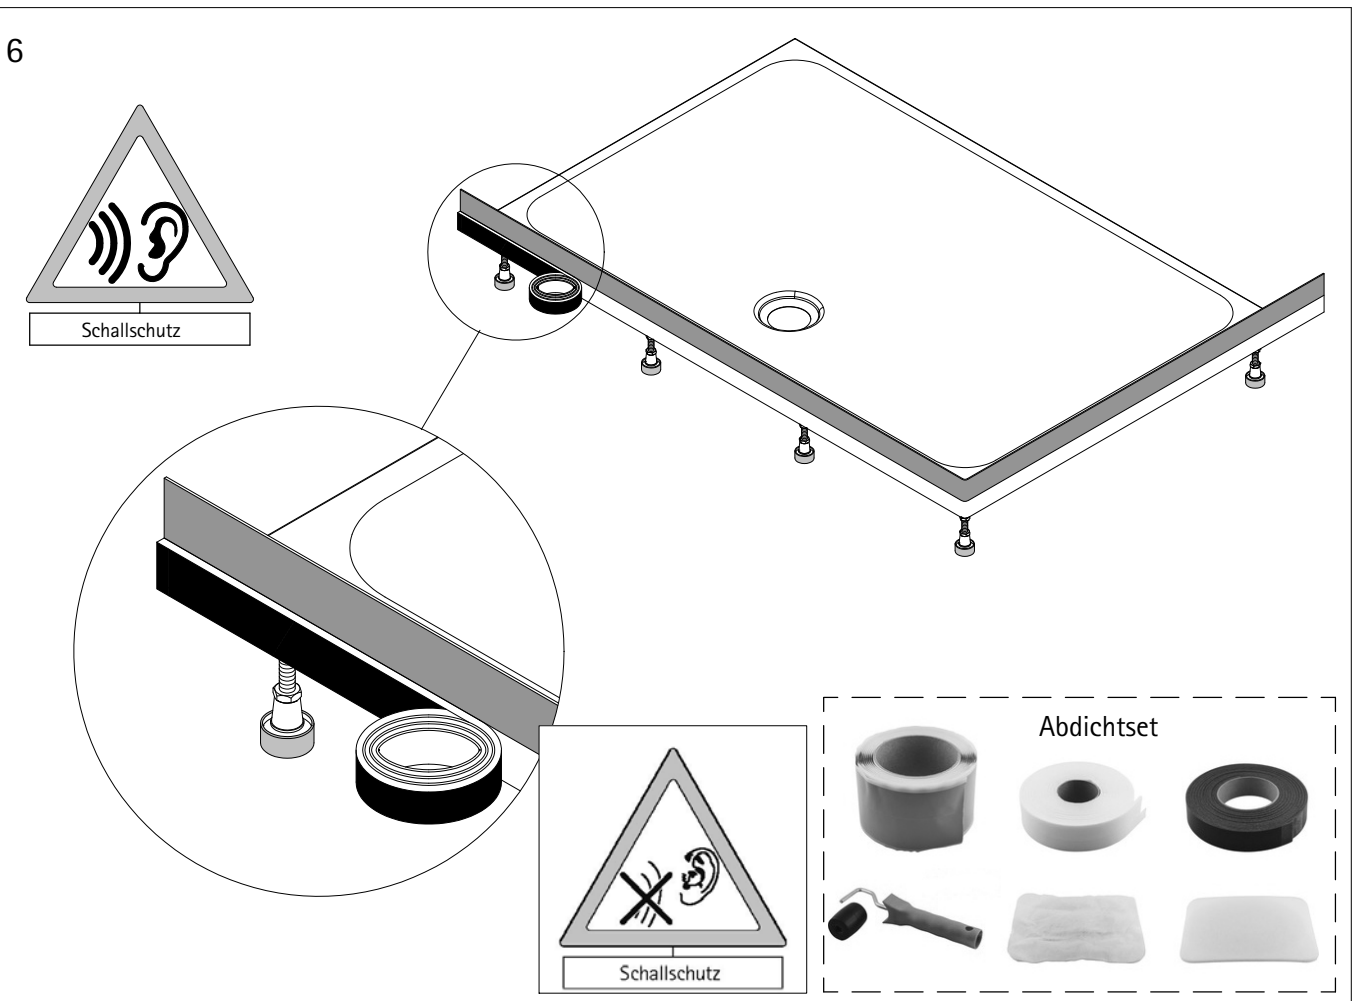

Pos. 2
9x

1

2

3

Pos. 5.1#

Ablauf fachgerecht anschließen.
 Install the drain fitting correctly.
 Raccord correct du dispositif d'écoulement.
 Afvoer correct aansluiten.

Optional lieferbar, optionally available, disponible en option , optioneel leverbaar

4

AquaProof-Dichtset

50 mm

5

6

7

Ablauf fachgerecht anschließen.
Install the drain fitting correctly.
Raccord correct du dispositif d'écoulement.
Afvoer correct aansluiten.

Optional lieferbar, optionally available, disponible en option, optioneel leverbaar

8

Ablauf fachgerecht anschließen.
Install the drain fitting correctly.
Raccord correct du dispositif d'écoulement.
Afvoer correct aansluiten.

Optional lieferbar, optionally available, disponible en option, optioneel leverbaar