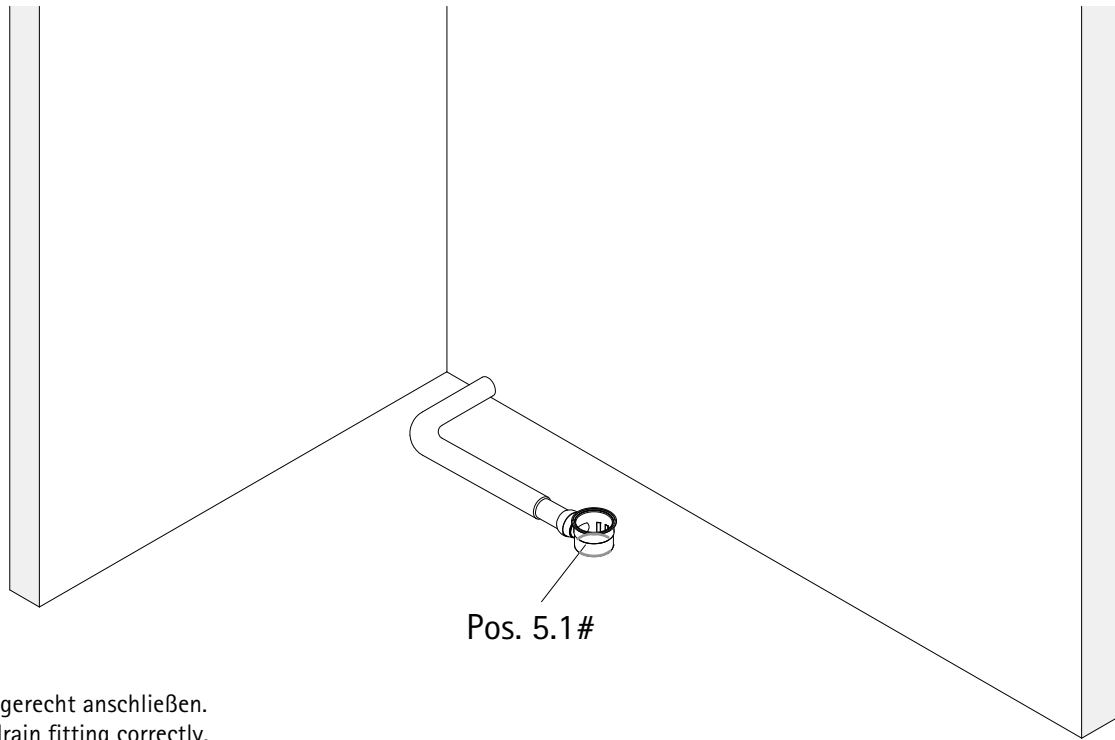

Pos. 2
9x

1

2

3

Pos. 5.1#

Ablauf fachgerecht anschließen.
 Install the drain fitting correctly.
 Raccord correct du dispositif d'écoulement.
 Afvoer correct aansluiten.

Optional lieferbar, optionally available, disponible en option , optioneel leverbaar

4

AquaProof-Dichtset

50 mm

5

6

7

Ablauf fachgerecht anschließen.
Install the drain fitting correctly.
Raccord correct du dispositif d'écoulement.
Afvoer correct aansluiten.

Optional lieferbar, optionally available, disponible en option, optioneel leverbaar