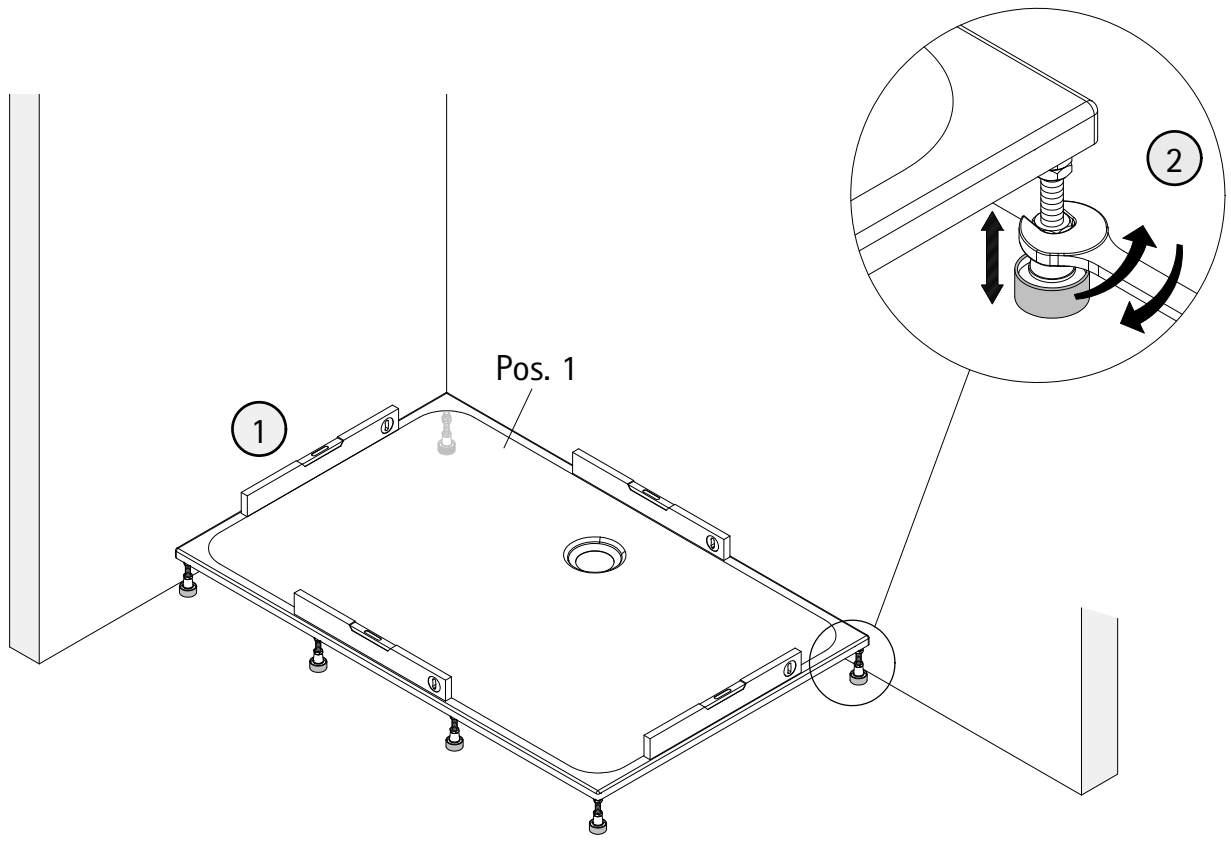

Pos. 2
6x

750 x 1000 mm
800 x 1000 mm
900 x 1000 mm
900 x 1400 mm

Pos. 2
8x

750 x 1200 mm
750 x 1400 mm
800 x 1200 mm
800 x 1400 mm
900 x 1200 mm
900 x 1400 mm
1000 x 1200 mm
1000 x 1400 mm
1200 x 1200 mm

Pos. 2
9x

1

2

3

Pos. 5.1#

Ablauf fachgerecht anschließen.
 Install the drain fitting correctly.
 Raccord correct du dispositif d'écoulement.
 Afvoer correct aansluiten.

Optional lieferbar, optionally available, disponible en option , optioneel leverbaar

4

AquaProof-Dichtset

50 mm

5

6

7

Ablauf fachgerecht anschließen.
Install the drain fitting correctly.
Raccord correct du dispositif d'écoulement.
Afvoer correct aansluiten.

Optional lieferbar, optionally available, disponible en option, optioneel leverbaar