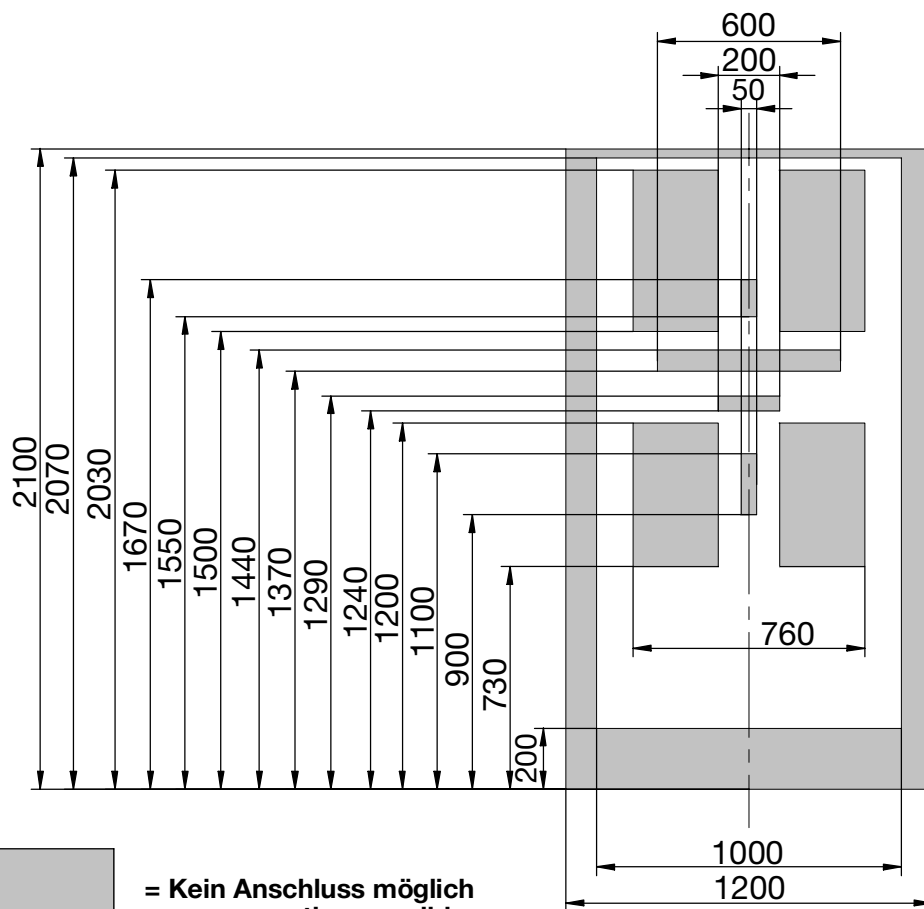

Anschluss / Wandabstand
connection / wall distance
raccordement / distance de mur
aansluiting / muurafstand

Anschlüsse nicht im Lieferumfang enthalten
connection tubes are not included within delivery
raccordements pas inclus dans le colis
aansluitkoppelingen niet bij levering inbegrepen

 = Kein Anschluss möglich
= no connection possible
= pas de raccordement possible
= geen aansluiting mogelijk

optimales Anschlussmaß
ideal connection dimensions
dimension de raccordement optimale
optimale aansluitmaat