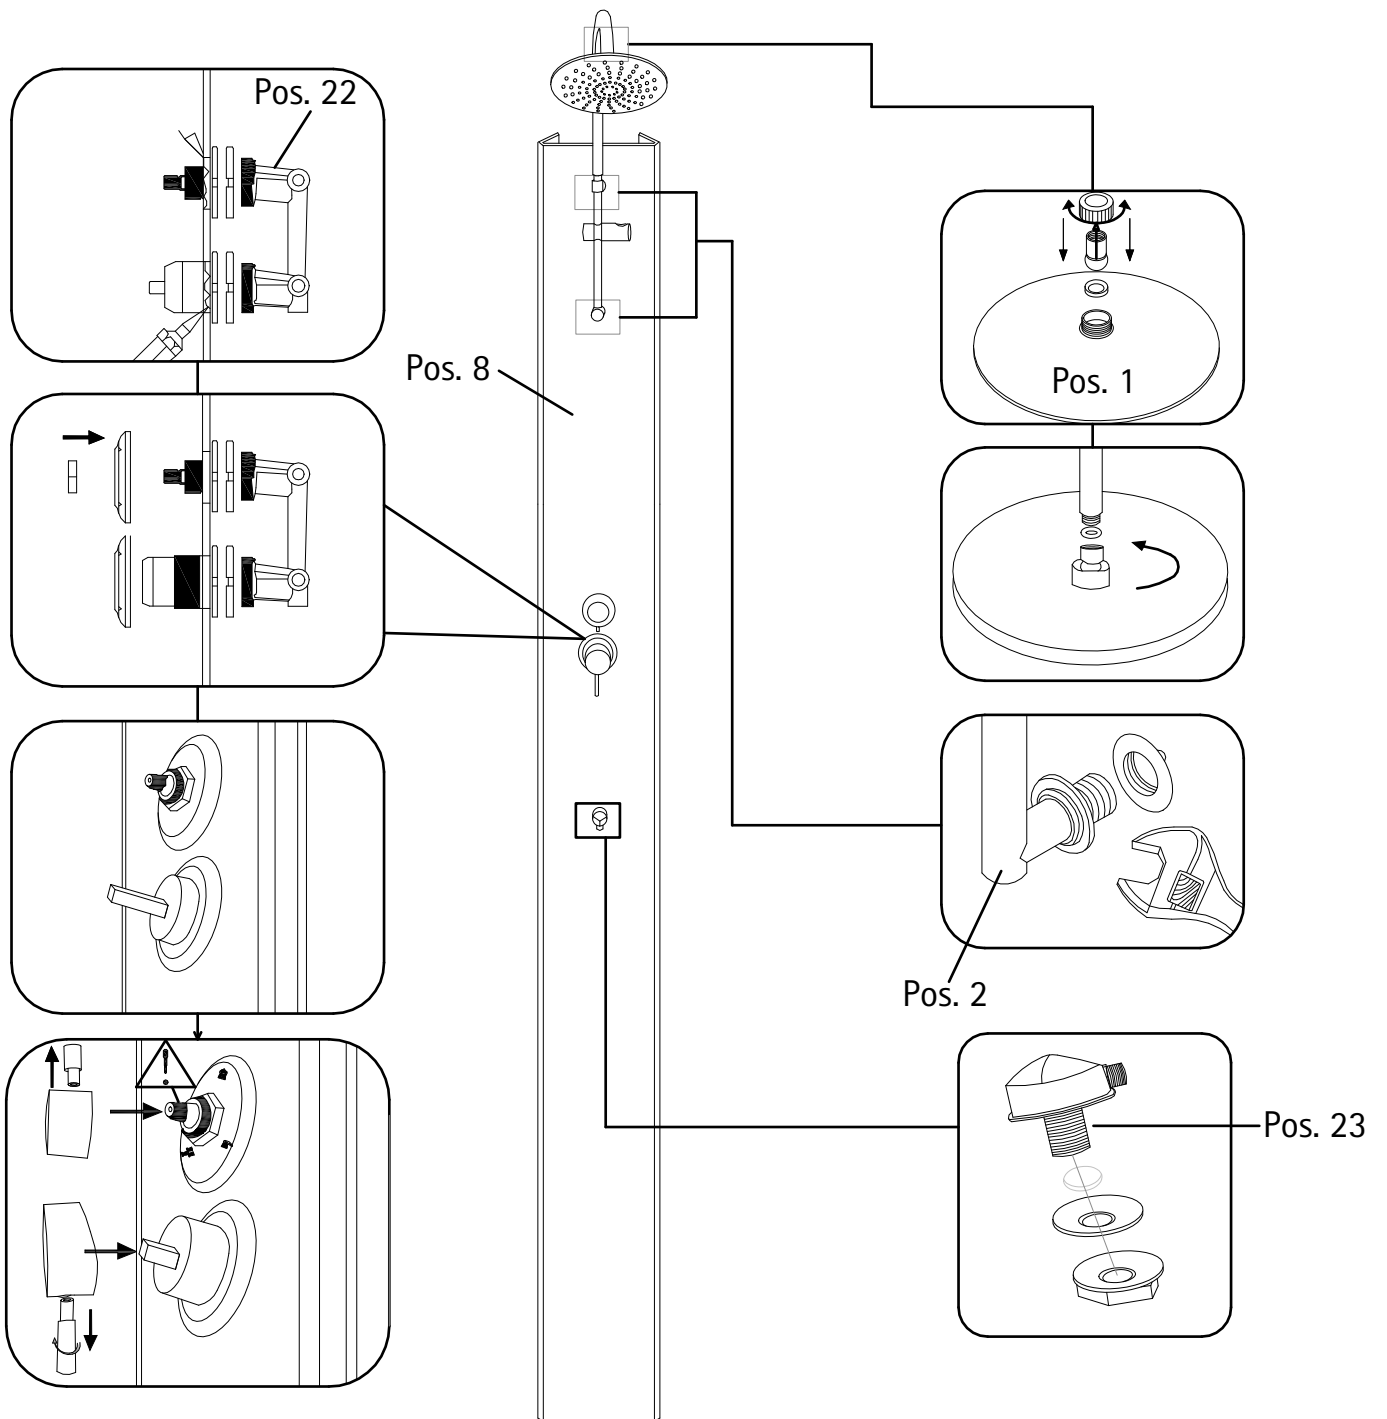

- Montageanleitung
- Assembly instructions
- Notice de montage
- Montagehandleiding
- Návod na montáž
- Instrucțiune de montaj
- Navodila za namestitev
- Installationstruktioener

Pos. 9

x1

Pos. 10

x1

Notizen, notes, notities

1916-0

Kontrollbeleg
Control Receipt

Prüfnummer/ Inspection number

Service
Am Lindhövel 1
59846 Sundern
Deutschland / Germany / Allemagne / Duitsland

Allgemeine technische Probleme:
Telefon 02935 / 96 53 444