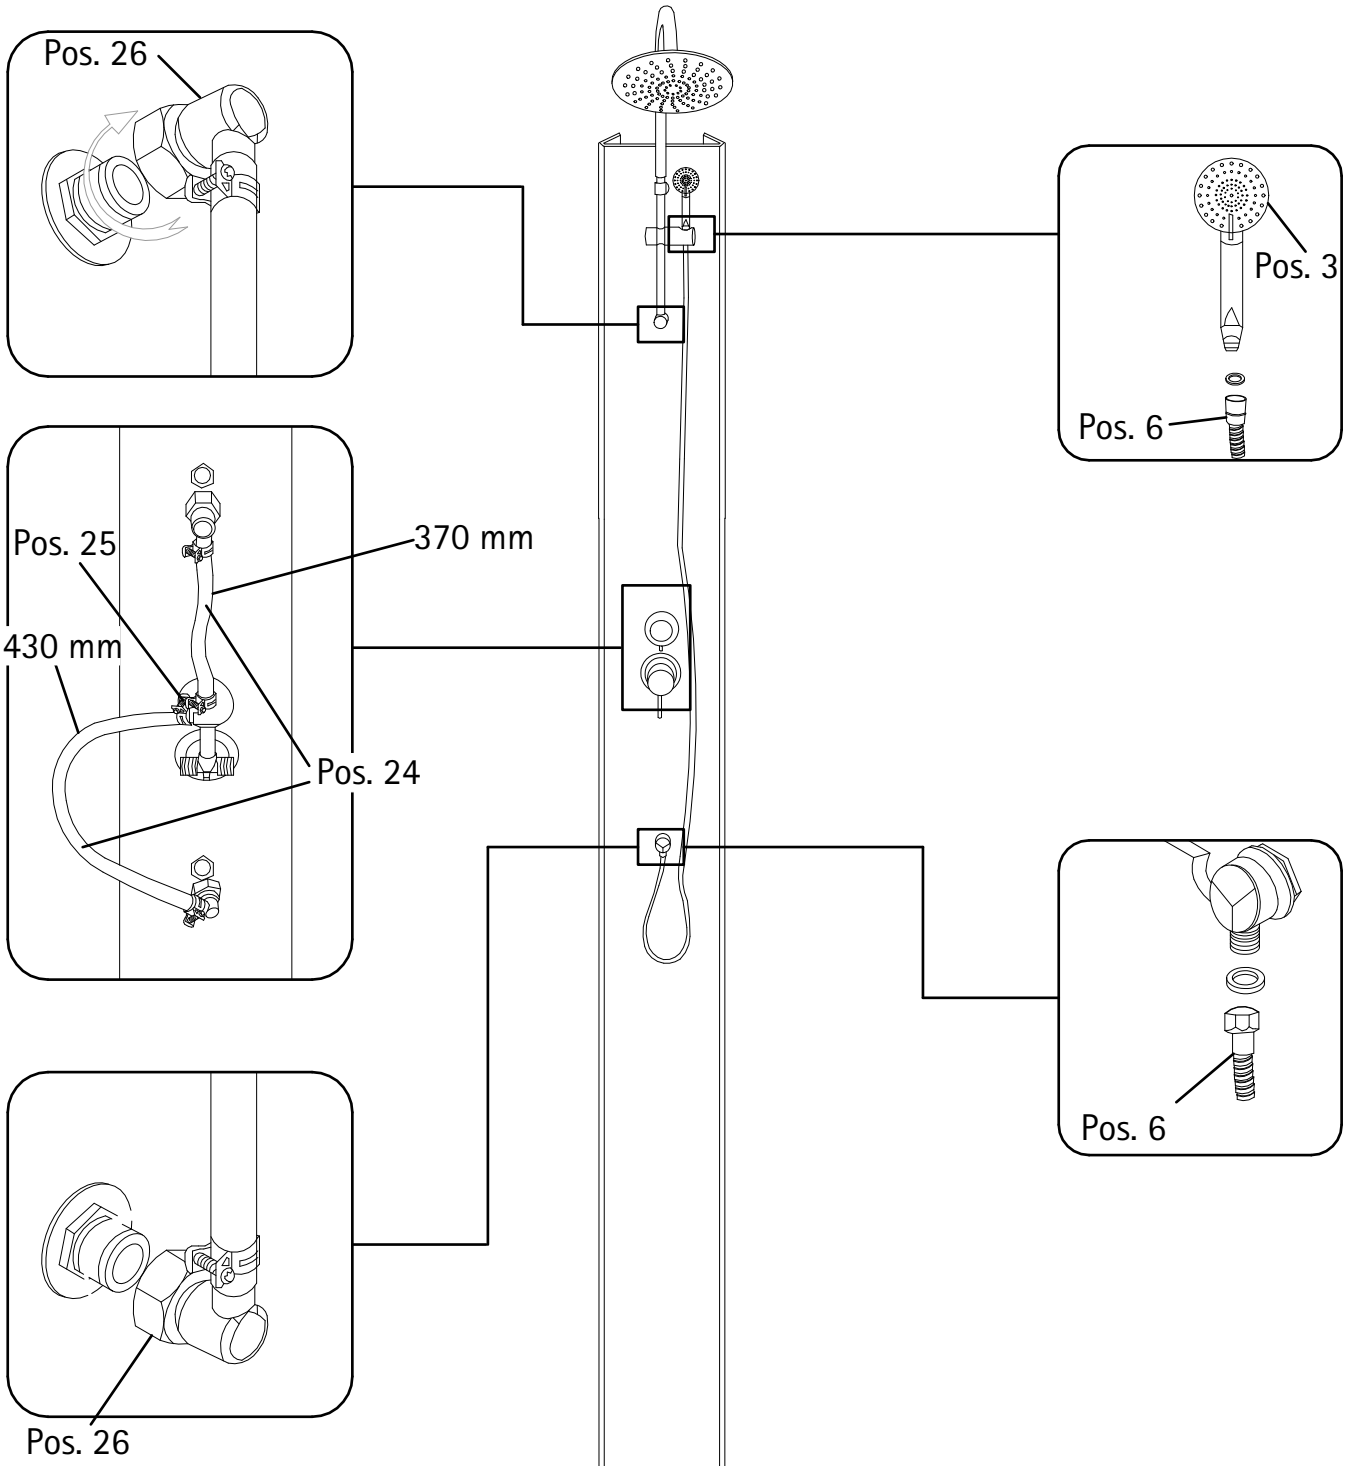

- Montageanleitung
- Assembly instructions
- Notice de montage
- Montagehandleiding
- Návod na montáž
- Instrucțiune de montaj
- Navodila za namestitev
- Installationstruktioener

Pos. 9

x1

Pos. 10

x1

Notizen, notes, notities

1916-0

Kontrollbeleg
Control Receipt

Prüfnummer/ Inspection number

Service
Am Lindhövel 1
59846 Sundern
Deutschland / Germany / Allemagne / Duitsland

Allgemeine technische Probleme:
Telefon 02935 / 96 53 444