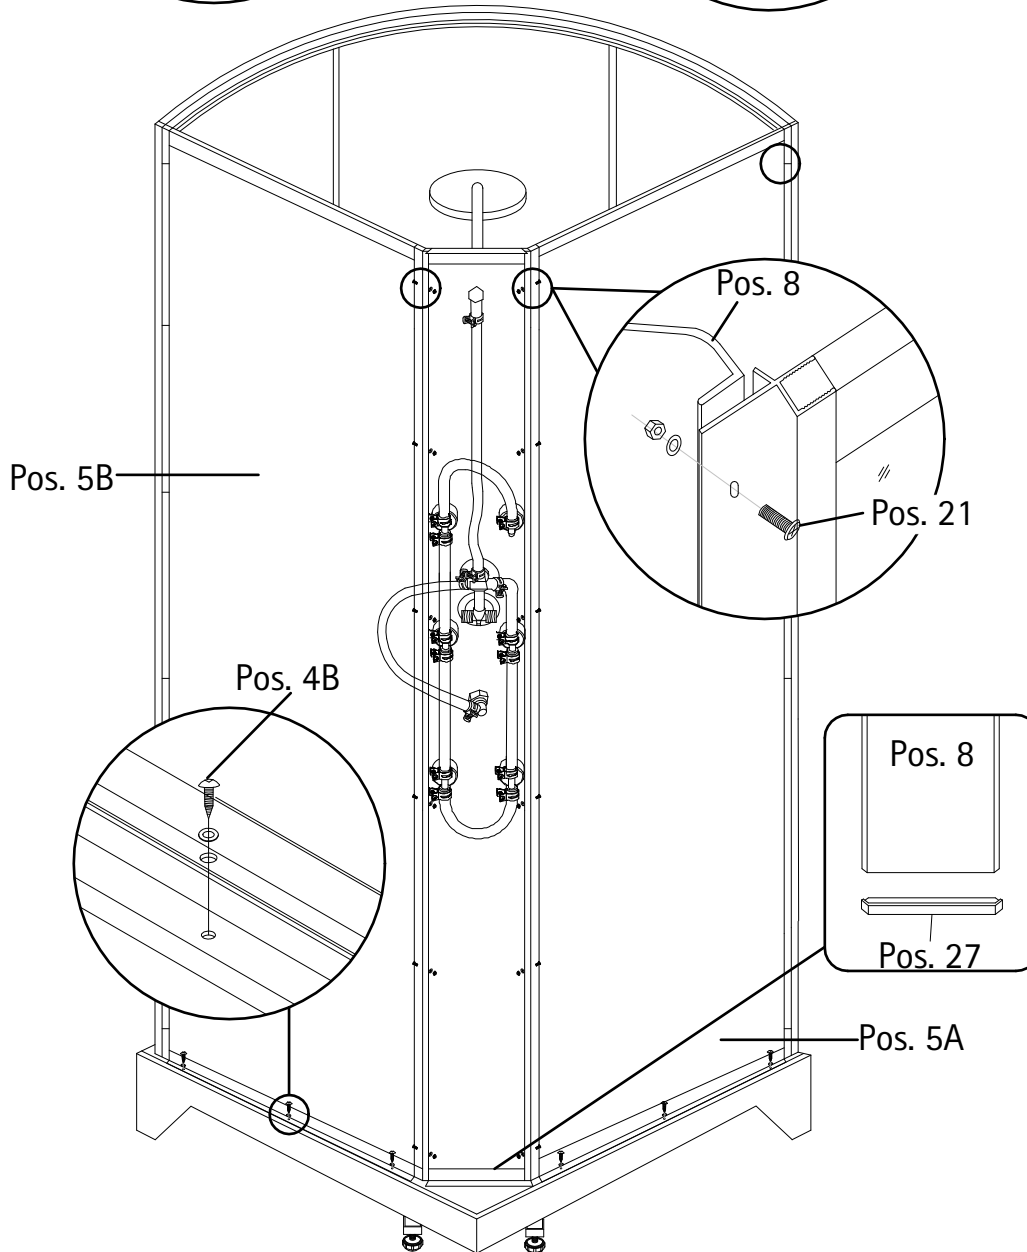

- Montageanleitung
- Assembly instructions
- Notice de montage
- Montagehandleiding
- Návod na montáž
- Instrucțiune de montaj
- Navodila za namestitev
- Installationstruktioener

Pos. 9

x1

Pos. 10

x1

Notizen, notes, notities

1916-0

Kontrollbeleg
Control Receipt

Prüfnummer/ Inspection number

Service
Am Lindhövel 1
59846 Sundern
Deutschland / Germany / Allemagne / Duitsland

Allgemeine technische Probleme:
Telefon 02935 / 96 53 444