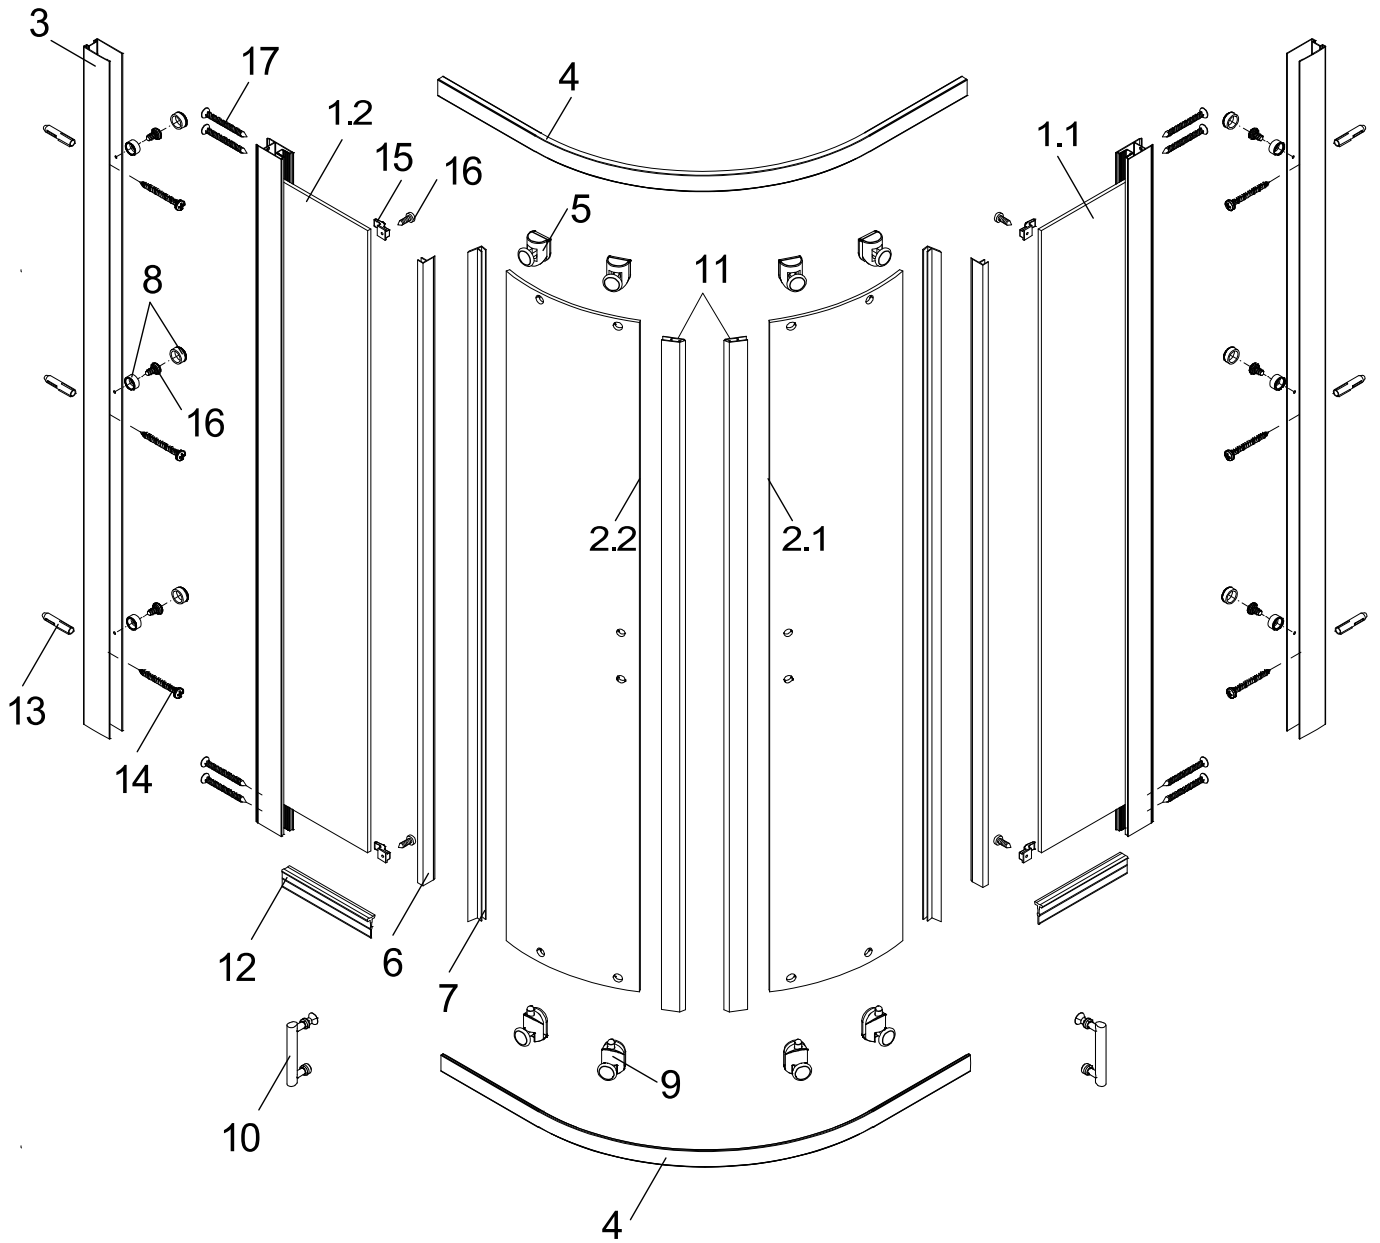

- Montageanleitung
- Assembly instructions
- Notice de montage
- Montagehandleiding
- Návod na montáž
- Instrucțiune de montaj
- Navodila za namestitev
- Installationstruktioener

Pos.	Bezeichnung	Ersatzteil-Nr.	Preis	Pos.	Bezeichnung	Ersatzteil-Nr.	Preis
1.1	1x Festelement rechts			9	4x Rollenwagen unten	E36280-3	Stück 11,95 €
1.2	1x Festelement links			10	2x Stangengriff	E100140-94	Stück 32,95 €
2.1	1x Türelement rechts			11	2x Magnetprofil	E36056-3	Set 54,95 €
2.2	1x Türelement links			12	2x Dichtung	E36058-3	Set 24,95 €
3	2x Wandanschlussprofil	E36230-3	Stück 86,95 €	13*	6x Dübel		
4	2x Rahmenober-/ unterprofil	E36242-3	Stück 36,95 €	14*	6x Schraube 3,9 x 30 mm		
5	4x Rollenwagen oben	E36263-3	Stück 11,95 €	15*	4x Klemnteil		
6	2x Vertikaldichtprofil	E36065-3	Stück 24,95 €	16*	10x Schraube 3,9 x 10 mm		
7	2x Vertikaldichtprofil	E36065-3	Stück 24,95 €	17*	8x Schraube 3,5 x 50 mm		
8	6x Unterlegring + Abdeckkappe für Kappenschraube						
					* Schrauben- und Abdeckkappenset	E36200-3	Set 16,95 €

<p>1</p> <p>X2</p>	<p>2</p> <p>X2</p>	<p>3</p> <p>X2</p>	<p>4</p> <p>X2</p>
<p>5</p> <p>X4</p>	<p>6</p> <p>X2</p>	<p>7</p> <p>X2</p>	<p>8</p> <p>X6</p>
<p>9</p> <p>X4</p>	<p>10</p> <p>X2</p>	<p>11</p> <p>X1</p>	<p>13</p> <p>X6</p>
<p>14</p> <p>ST3.9X30</p> <p>X6</p>	<p>15</p> <p>X4</p>	<p>16</p> <p>ST3.9X10</p> <p>X10</p>	<p>17</p> <p>ST3.5X50</p> <p>X8</p>

Pos. 3

X2

Pos. 13

X6

Pos. 14

3,9 x 30 mm

X6

Pos. 3

10mm

Pos. 3

Pos. 14

Pos. 3

10mm

Pos. 3

Ø 6 mm

Pos. 13