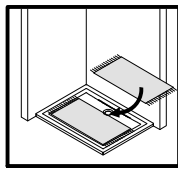

- Montageanleitung
- Assembly instructions
- Notice de montage
- Montagehandleiding
- Návod na montáž
- Instrucțiune de montaj
- Navodila za namestitev
- Installationstruktioener

Pos.	Bezeichnung	Ersatzteil-Nr.	Preis	Pos.	Bezeichnung	Ersatzteil-Nr.	Preis
1.1	1x Festelement rechts			9	4x Rollenwagen unten	E36280-3	Stück 11,95 €
1.2	1x Festelement links			10	2x Stangengriff	E100140-94	Stück 32,95 €
2.1	1x Türelement rechts			11	2x Magnetprofil	E36056-3	Set 54,95 €
2.2	1x Türelement links			12	2x Dichtung	E36058-3	Set 24,95 €
3	2x Wandanschlussprofil	E36230-3	Stück 86,95 €	13*	6x Dübel		
4	2x Rahmenober-/ unterprofil	E36242-3	Stück 36,95 €	14*	6x Schraube 3,9 x 30 mm		
5	4x Rollenwagen oben	E36263-3	Stück 11,95 €	15*	4x Klemnteil		
6	2x Vertikaldichtprofil	E36065-3	Stück 24,95 €	16*	10x Schraube 3,9 x 10 mm		
7	2x Vertikaldichtprofil	E36065-3	Stück 24,95 €	17*	8x Schraube 3,5 x 50 mm		
8	6x Unterlegring + Abdeckkappe für Kappenschraube						
					* Schrauben- und Abdeckkappenset	E36200-3	Set 16,95 €

<p>1</p> <p>X2</p>	<p>2</p> <p>X2</p>	<p>3</p> <p>X2</p>	<p>4</p> <p>X2</p>
<p>5</p> <p>X4</p>	<p>6</p> <p>X2</p>	<p>7</p> <p>X2</p>	<p>8</p> <p>X6</p>
<p>9</p> <p>X4</p>	<p>10</p> <p>X2</p>	<p>11</p> <p>X1</p>	<p>13</p> <p>X6</p>
<p>14</p> <p>ST3.9X30</p> <p>X6</p>	<p>15</p> <p>X4</p>	<p>16</p> <p>ST3.9X10</p> <p>X10</p>	<p>17</p> <p>ST3.5X50</p> <p>X8</p>

Pos. 3

X2

Pos. 13

X6

Pos. 14

3,9 x 30 mm

X6

Pos. 3