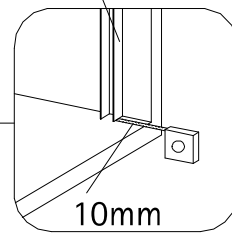

- Montageanleitung
- Assembly instructions
- Notice de montage
- Montagehandleiding
- Návod na montáž
- Instrucțiune de montaj
- Navodila za namestitev
- Installationstruktioener

Pos.	Bezeichnung	Ersatzteil-Nr.	Preis	Pos.	Bezeichnung	Ersatzteil-Nr.	Preis
1.1	1x Festelement rechts			9	4x Rollenwagen unten	E36280-3	Stück 11,95 €
1.2	1x Festelement links			10	2x Stangengriff	E100140-94	Stück 32,95 €
2.1	1x Türelement rechts			11	2x Magnetprofil	E36056-3	Set 54,95 €
2.2	1x Türelement links			12	2x Dichtung	E36058-3	Set 24,95 €
3	2x Wandanschlussprofil	E36230-3	Stück 86,95 €	13*	6x Dübel		
4	2x Rahmenober-/ unterprofil	E36242-3	Stück 36,95 €	14*	6x Schraube 3,9 x 30 mm		
5	4x Rollenwagen oben	E36263-3	Stück 11,95 €	15*	4x Klemnteil		
6	2x Vertikaldichtprofil	E36065-3	Stück 24,95 €	16*	10x Schraube 3,9 x 10 mm		
7	2x Vertikaldichtprofil	E36065-3	Stück 24,95 €	17*	8x Schraube 3,5 x 50 mm		
8	6x Unterlegring + Abdeckkappe für Kappenschraube						
					* Schrauben- und Abdeckkappenset	E36200-3	Set 16,95 €

<p>1</p> <p>X2</p>	<p>2</p> <p>X2</p>	<p>3</p> <p>X2</p>	<p>4</p> <p>X2</p>
<p>5</p> <p>X4</p>	<p>6</p> <p>X2</p>	<p>7</p> <p>X2</p>	<p>8</p> <p>X6</p>
<p>9</p> <p>X4</p>	<p>10</p> <p>X2</p>	<p>11</p> <p>X1</p>	<p>13</p> <p>X6</p>
<p>14</p> <p>ST3.9X30</p> <p>X6</p>	<p>15</p> <p>X4</p>	<p>16</p> <p>ST3.9X10</p> <p>X10</p>	<p>17</p> <p>ST3.5X50</p> <p>X8</p>

Pos. 3

X2

Pos. 13

X6

Pos. 14

3,9 x 30 mm

X6

Pos. 3

10mm

Pos. 3

Pos. 14

Pos. 3

10mm

Pos. 3

Ø 6 mm

Pos. 13