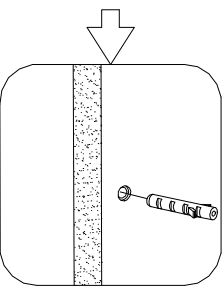

- Montageanleitung
- Assembly instructions
- Notice de montage
- Montagehandleiding
- Návod na montáž
- Instrucțiune de montaj
- Navodila za namestitev
- Installationstruktioener

Pos.	Bezeichnung	Ersatzteil-Nr.	Preis	Pos.	Bezeichnung	Ersatzteil-Nr.	Preis
1.1	1x Festelement rechts			9	4x Rollenwagen unten	E36280-3	Stück 11,95 €
1.2	1x Festelement links			10	2x Stangengriff	E100140-94	Stück 32,95 €
2.1	1x Türelement rechts			11	2x Magnetprofil	E36056-3	Set 54,95 €
2.2	1x Türelement links			12	2x Dichtung	E36058-3	Set 24,95 €
3	2x Wandanschlussprofil	E36230-3	Stück 86,95 €	13*	6x Dübel		
4	2x Rahmenober-/ unterprofil	E36242-3	Stück 36,95 €	14*	6x Schraube 3,9 x 30 mm		
5	4x Rollenwagen oben	E36263-3	Stück 11,95 €	15*	4x Klemnteil		
6	2x Vertikaldichtprofil	E36065-3	Stück 24,95 €	16*	10x Schraube 3,9 x 10 mm		
7	2x Vertikaldichtprofil	E36065-3	Stück 24,95 €	17*	8x Schraube 3,5 x 50 mm		
8	6x Unterlegring + Abdeckkappe für Kappenschraube						
					* Schrauben- und Abdeckkappenset	E36200-3	Set 16,95 €

<p>1</p> <p>X2</p>	<p>2</p> <p>X2</p>	<p>3</p> <p>X2</p>	<p>4</p> <p>X2</p>
<p>5</p> <p>X4</p>	<p>6</p> <p>X2</p>	<p>7</p> <p>X2</p>	<p>8</p> <p>X6</p>
<p>9</p> <p>X4</p>	<p>10</p> <p>X2</p>	<p>11</p> <p>X1</p>	<p>13</p> <p>X6</p>
<p>14</p> <p>ST3.9X30</p> <p>X6</p>	<p>15</p> <p>X4</p>	<p>16</p> <p>ST3.9X10</p> <p>X10</p>	<p>17</p> <p>ST3.5X50</p> <p>X8</p>

Pos. 3

X2

Pos. 13

X6

Pos. 14

3,9 x 30 mm

X6

Pos. 3

10mm

Pos. 3

Pos. 14

Pos. 3

10mm

Pos. 3

Ø 6 mm

Pos. 13