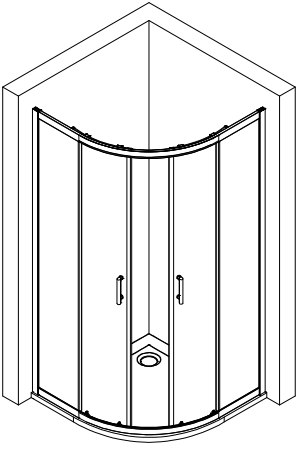

1915-2

Prüfnummer / Inspection number / Numéro d'essai / Testnummer

Technische Hilfe / technical help / l'aide technique / technologische ondersteuning
Telefon 02935 / 96 53 444

E-Mail:
onlineservice@schulte.de

Service
Am Lindhövel 1
59846 Sundern
Deutschland / Germany / Allemagne / Duitsland

0000706840000000000000000000