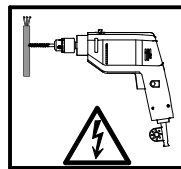

Pos. 3

X2

Pos. 13

X6

Pos. 14

3,9 x 30 mm

X6

Pos. 3

10mm

Pos. 3

Pos. 14

Pos. 3

10mm

Pos. 3

Ø 6 mm

Pos. 13