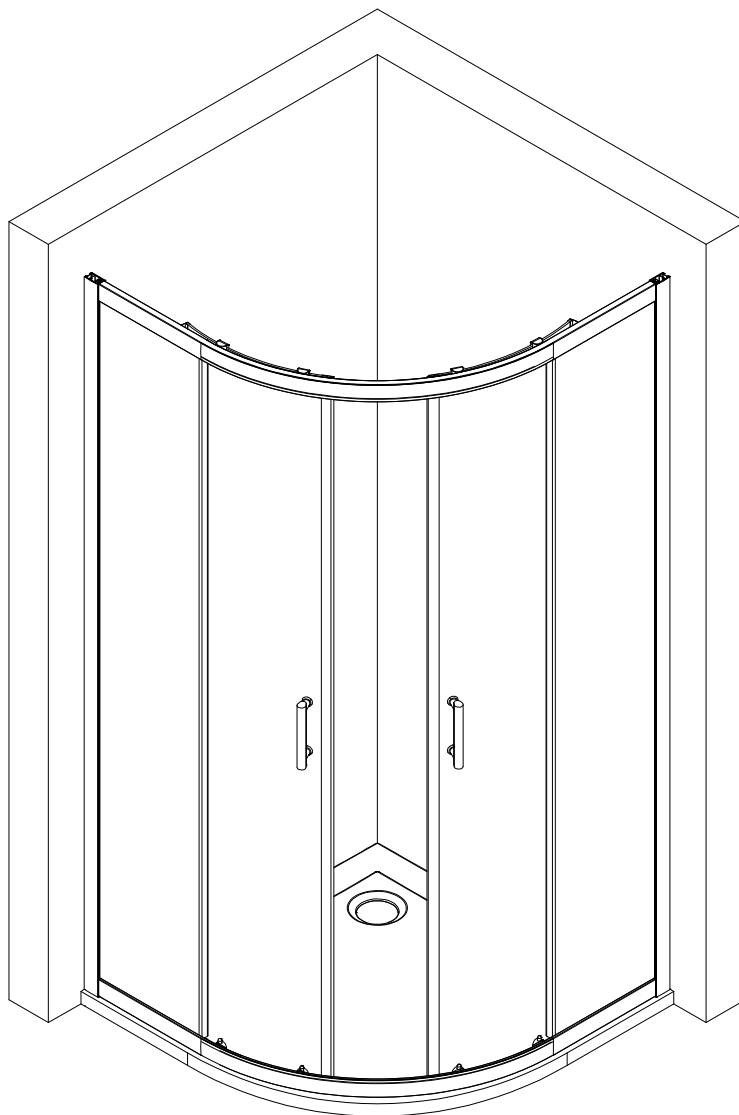

- Montageanleitung
- Assembly instructions
- Notice de montage
- Montagehandleiding
- Návod na montáž
- Instrucțiune de montaj
- Navodila za namestitev
- Installationstruktioener

Pos.	Bezeichnung	Ersatzteil-Nr.	Preis	Pos.	Bezeichnung	Ersatzteil-Nr.	Preis
1.1	1x Festelement rechts			9	4x Rollenwagen unten	E36280-3	Stück 11,95 €
1.2	1x Festelement links			10	2x Stangengriff	E100140-94	Stück 32,95 €
2.1	1x Türelement rechts			11	2x Magnetprofil	E36056-3	Set 54,95 €
2.2	1x Türelement links			12	2x Dichtung	E36058-3	Set 24,95 €
3	2x Wandanschlussprofil	E36230-3	Stück 86,95 €	13*	6x Dübel		
4	2x Rahmenober-/ unterprofil	E36242-3	Stück 36,95 €	14*	6x Schraube 3,9 x 30 mm		
5	4x Rollenwagen oben	E36263-3	Stück 11,95 €	15*	4x Klemnteil		
6	2x Vertikaldichtprofil	E36065-3	Stück 24,95 €	16*	10x Schraube 3,9 x 10 mm		
7	2x Vertikaldichtprofil	E36065-3	Stück 24,95 €	17*	8x Schraube 3,5 x 50 mm		
8	6x Unterlegring + Abdeckkappe für Kappenschraube						
					* Schrauben- und Abdeckkappenset	E36200-3	Set 16,95 €

<p>1</p> <p>X2</p>	<p>2</p> <p>X2</p>	<p>3</p> <p>X2</p>	<p>4</p> <p>X2</p>
<p>5</p> <p>X4</p>	<p>6</p> <p>X2</p>	<p>7</p> <p>X2</p>	<p>8</p> <p>X6</p>
<p>9</p> <p>X4</p>	<p>10</p> <p>X2</p>	<p>11</p> <p>X1</p>	<p>13</p> <p>X6</p>
<p>14</p> <p>ST3.9X30</p> <p>X6</p>	<p>15</p> <p>X4</p>	<p>16</p> <p>ST3.9X10</p> <p>X10</p>	<p>17</p> <p>ST3.5X50</p> <p>X8</p>

Pos. 3

X2

Pos. 13

X6

Pos. 14

3,9 x 30 mm

X6

Pos. 3