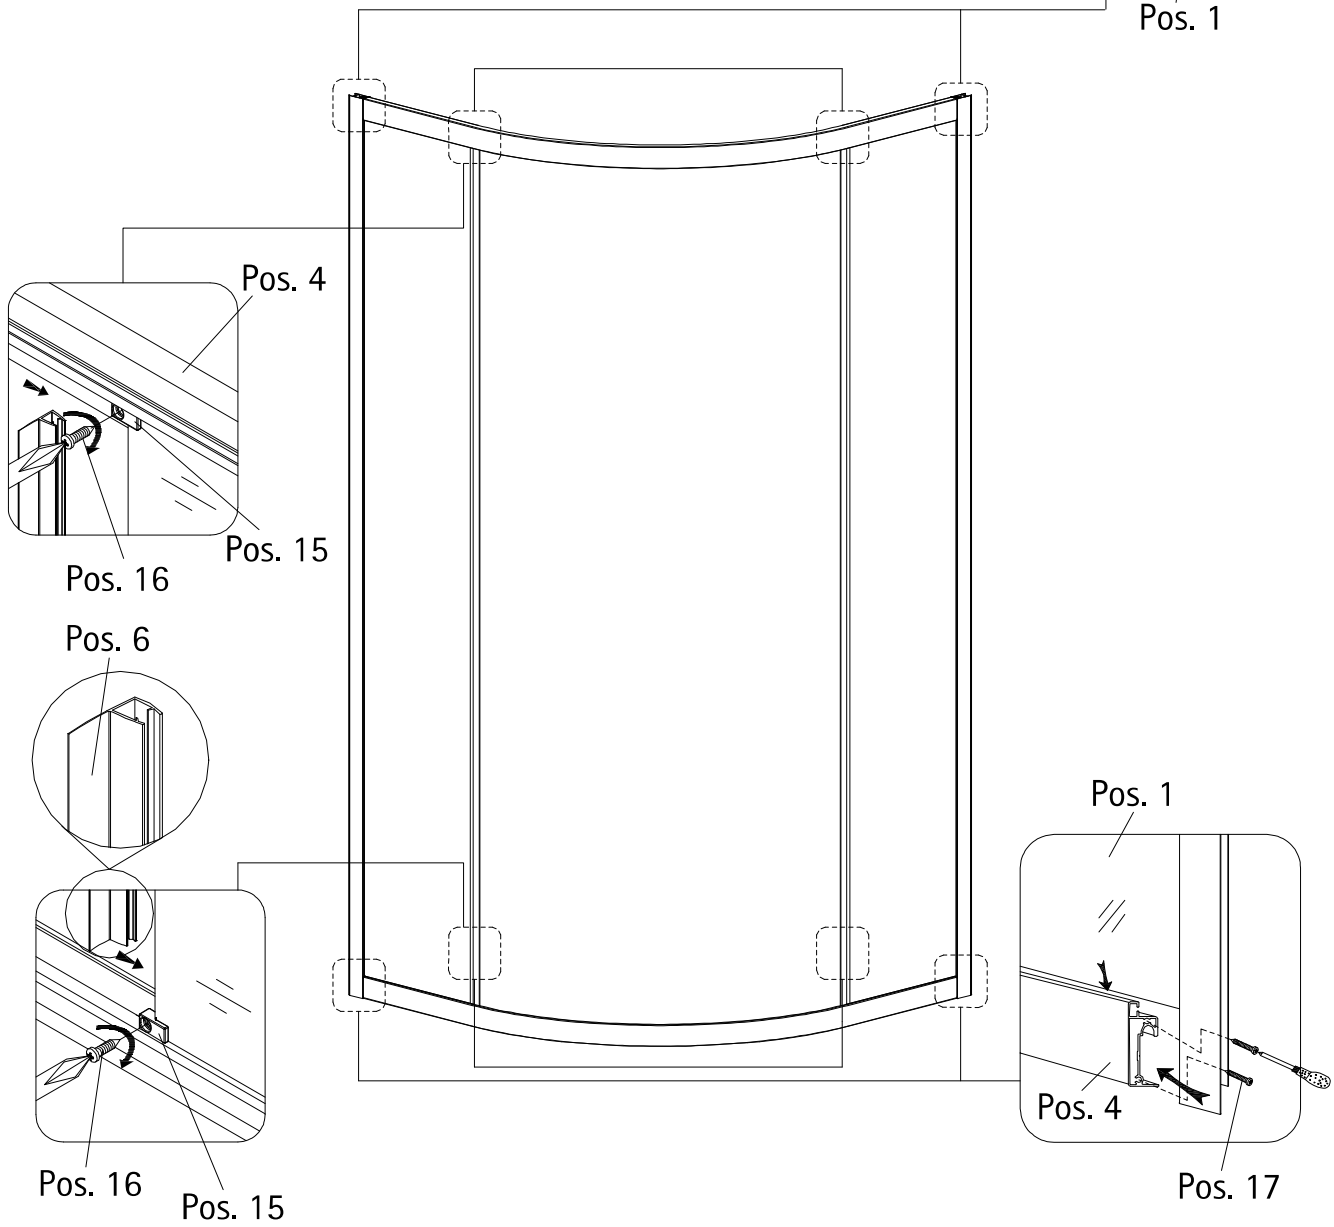

- Montageanleitung
- Assembly instructions
- Notice de montage
- Montagehandleiding
- Návod na montáž
- Instrucțiune de montaj
- Navodila za namestitev
- Installationstruktioener

Pos.	Bezeichnung	Ersatzteil-Nr.	Preis	Pos.	Bezeichnung	Ersatzteil-Nr.	Preis
1.1	1x Festelement rechts			9	4x Rollenwagen unten	E36280-3	Stück 11,95 €
1.2	1x Festelement links			10	2x Stangengriff	E100140-94	Stück 32,95 €
2.1	1x Türelement rechts			11	2x Magnetprofil	E36056-3	Set 54,95 €
2.2	1x Türelement links			12	2x Dichtung	E36058-3	Set 24,95 €
3	2x Wandanschlussprofil	E36230-3	Stück 86,95 €	13*	6x Dübel		
4	2x Rahmenober-/ unterprofil	E36242-3	Stück 36,95 €	14*	6x Schraube 3,9 x 30 mm		
5	4x Rollenwagen oben	E36263-3	Stück 11,95 €	15*	4x Klemnteil		
6	2x Vertikaldichtprofil	E36065-3	Stück 24,95 €	16*	10x Schraube 3,9 x 10 mm		
7	2x Vertikaldichtprofil	E36065-3	Stück 24,95 €	17*	8x Schraube 3,5 x 50 mm		
8	6x Unterlegring + Abdeckkappe für Kappenschraube						
					* Schrauben- und Abdeckkappenset	E36200-3	Set 16,95 €

10mm

Pos. 3

Pos. 14

Pos. 3

10mm

Pos. 3

Ø 6 mm

Pos. 13