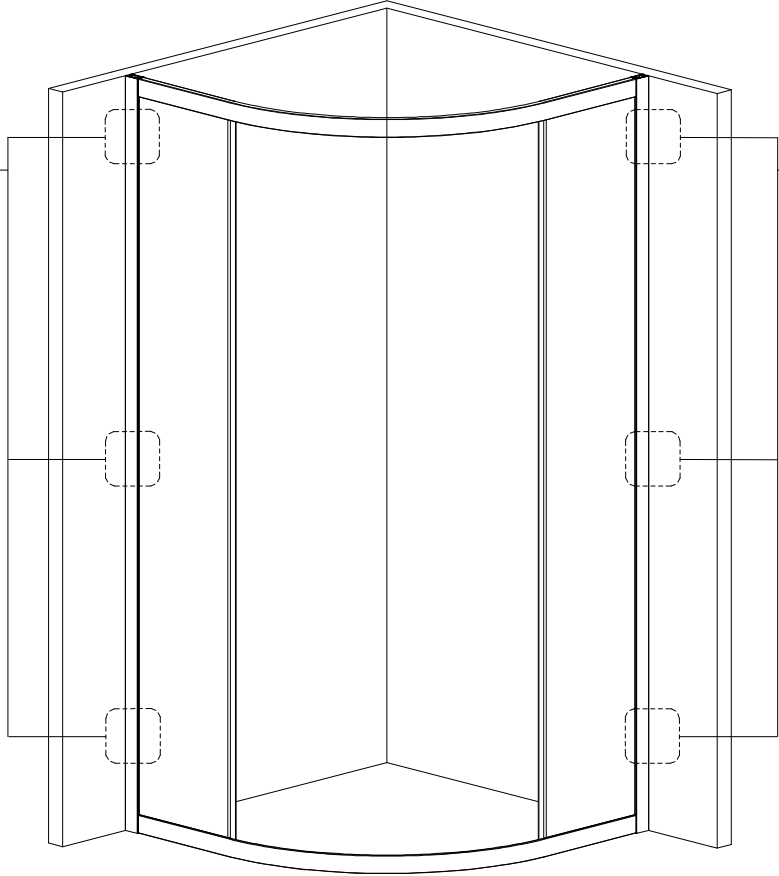

Pos. 3   Pos. 4

Pos. 1