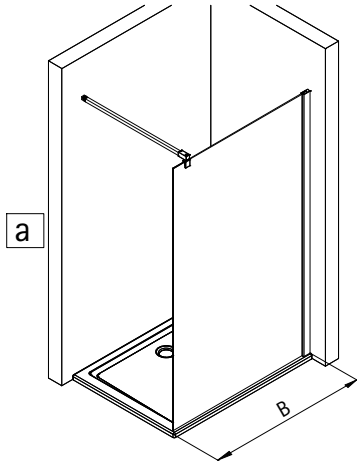

- Montageanleitung
- Assembly instructions
- Notice de montage
- Montagehandleiding
- Návod na montáž
- Instrucțiune de montaj
- Navodila za namestitev
- Installationstruktioener

1991-1

Pos.	Bezeichnung	Ersatzteil-Nr.	Preis
2	1x Frontscheibe		
7*	5x Blechschraube 4,2 x 45 mm		
8*	5x Dübel S6		
20*	1x Silikonkeile (6 Stück)	E100203	Set 16,95 €
21	1x Stabilisationsbügel, komplett	E100340	Stück 66,00 €
46	1x Wandanschlußprofil (inkl. Pos. 51)	E100248-44	Stück 76,00 €
47	1x Clipsprofil	E100249-44-8	Stück 36,00 €

i

1

A	B
800 mm	785 - 818 mm
900 mm	885 - 918 mm
1000 mm	985 - 1018 mm
1200 mm	1185 - 1218 mm

2

3

4

5

6