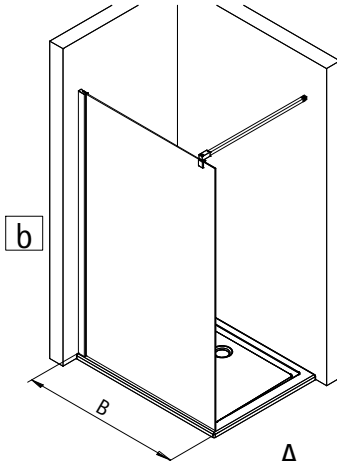

- Montageanleitung
- Assembly instructions
- Notice de montage
- Montagehandleiding
- Návod na montáž
- Instrucțiune de montaj
- Navodila za namestitev
- Installationstruktioener

1991-1

Pos.	Bezeichnung	Ersatzteil-Nr.	Preis
2	1x Frontscheibe		
7*	5x Blechschraube 4,2 x 45 mm		
8*	5x Dübel S6		
20*	1x Silikonkeile (6 Stück)	E100203	Set 16,95 €
21	1x Stabilisationsbügel, komplett	E100340	Stück 66,00 €
46	1x Wandanschlußprofil (inkl. Pos. 51)	E100248-44	Stück 76,00 €
47	1x Clipsprofil	E100249-44-8	Stück 36,00 €

i

1

A	B
800 mm	785 - 818 mm
900 mm	885 - 918 mm
1000 mm	985 - 1018 mm
1200 mm	1185 - 1218 mm

2

3

4

5

6