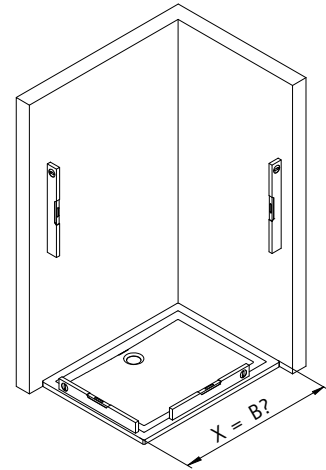

- Montageanleitung
- Assembly instructions
- Notice de montage
- Montagehandleiding
- Návod na montáž
- Instrucțiune de montaj
- Navodila za namestitev
- Installationstruktioener

1991-1

Pos.	Bezeichnung	Ersatzteil-Nr.	Preis
2	1x Frontscheibe		
7*	5x Blechschraube 4,2 x 45 mm		
8*	5x Dübel S6		
20*	1x Silikonkeile (6 Stück)	E100203	Set 16,95 €
21	1x Stabilisationsbügel, komplett	E100340	Stück 66,00 €
46	1x Wandanschlußprofil (inkl. Pos. 51)	E100248-44	Stück 76,00 €
47	1x Clipsprofil	E100249-44-8	Stück 36,00 €

i

1

A	B
800 mm	785 - 818 mm
900 mm	885 - 918 mm
1000 mm	985 - 1018 mm
1200 mm	1185 - 1218 mm

2

3

4

5

6