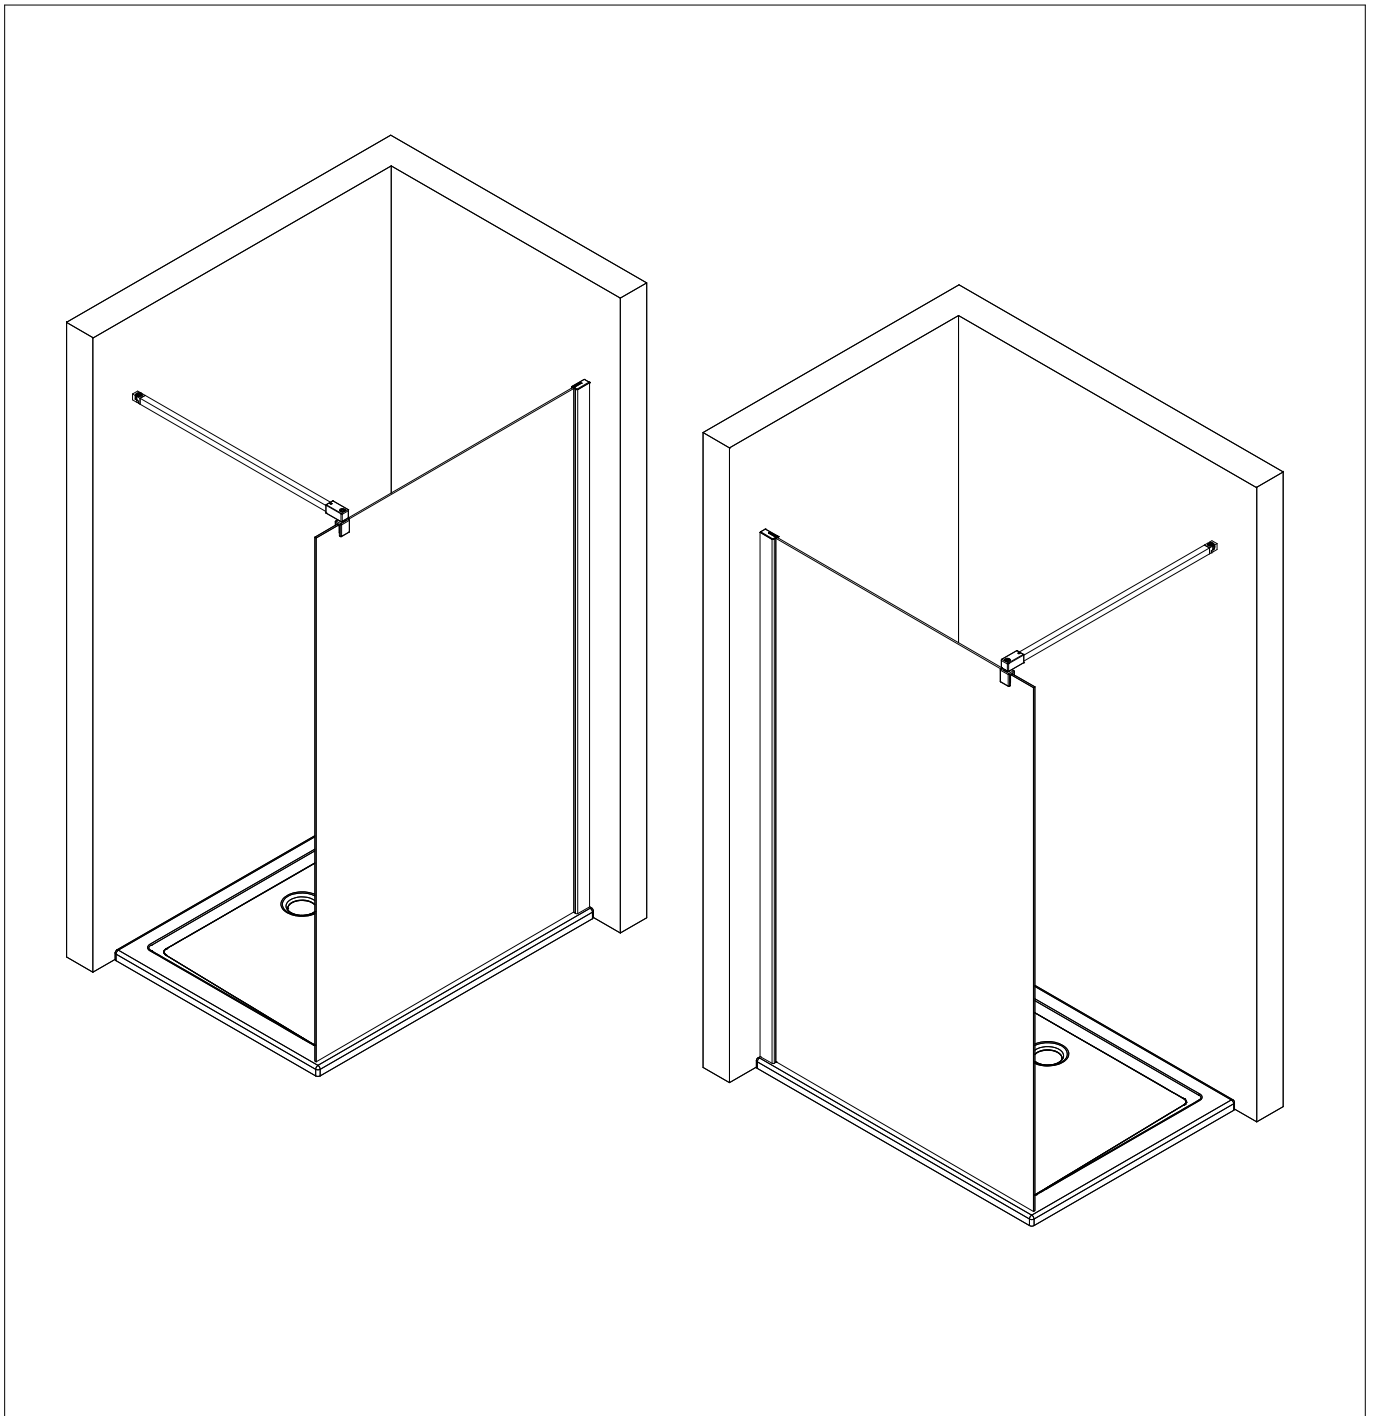

- Montageanleitung
- Assembly instructions
- Notice de montage
- Montagehandleiding
- Návod na montáž
- Instrucțiune de montaj
- Navodila za namestitev
- Installationstruktioener

1991-1

Pos.	Bezeichnung	Ersatzteil-Nr.	Preis
2	1x Frontscheibe		
7*	5x Blechschraube 4,2 x 45 mm		
8*	5x Dübel S6		
20*	1x Silikonkeile (6 Stück)	E100203	Set 16,95 €
21	1x Stabilisationsbügel, komplett	E100340	Stück 66,00 €
46	1x Wandanschlußprofil (inkl. Pos. 51)	E100248-44	Stück 76,00 €
47	1x Clipsprofil	E100249-44-8	Stück 36,00 €

Pos.	Bezeichnung	Ersatzteil-Nr.	Preis
49*	5x Glasschutz		
50	1x Abdeckkappe	E71205-2	Set 11,95 €
51	1x Klemmdichtprofil (vormontiert)		
53*	1x Demontagehebel	E100201-1	Stück 30,95 €
54*	1x Montagekeil	E100201-2	Stück 10,95 €
	* Schrauben- und Abdeckkappenset	E71200-2	16,95 €

i

1

A	B
800 mm	785 - 818 mm
900 mm	885 - 918 mm
1000 mm	985 - 1018 mm
1200 mm	1185 - 1218 mm

2

3

4

5

6