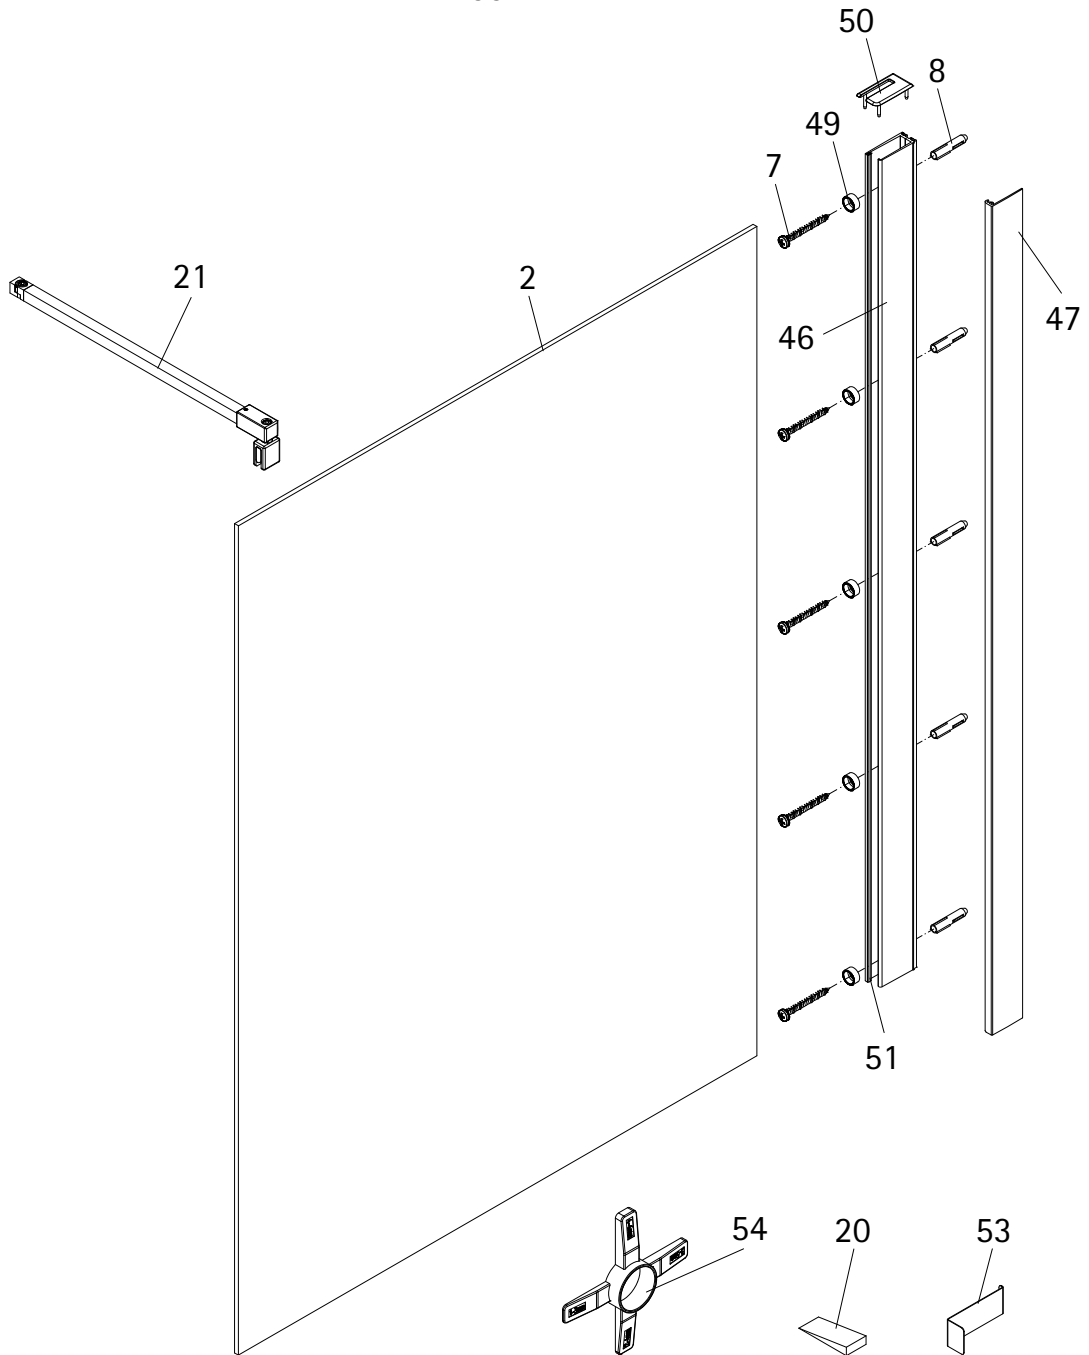

- Montageanleitung
- Assembly instructions
- Notice de montage
- Montagehandleiding
- Návod na montáž
- Instrucțiune de montaj
- Navodila za namestitev
- Installationstruktioener

1991-1

Pos.	Bezeichnung	Ersatzteil-Nr.	Preis
2	1x Frontscheibe		
7*	5x Blechschraube 4,2 x 45 mm		
8*	5x Dübel S6		
20*	1x Silikonkeile (6 Stück)	E100203	Set 16,95 €
21	1x Stabilisationsbügel, komplett	E100340	Stück 66,00 €
46	1x Wandanschlußprofil (inkl. Pos. 51)	E100248-44	Stück 76,00 €
47	1x Clipsprofil	E100249-44-8	Stück 36,00 €

Pos.	Bezeichnung	Ersatzteil-Nr.	Preis
49*	5x Glasschutz		
50	1x Abdeckkappe	E71205-2	Set 11,95 €
51	1x Klemmdichtprofil (vormontiert)		
53*	1x Demontagehebel	E100201-1	Stück 30,95 €
54*	1x Montagekeil	E100201-2	Stück 10,95 €
	* Schrauben- und Abdeckkappenset	E71200-2	16,95 €

i

1

A	B
800 mm	785 - 818 mm
900 mm	885 - 918 mm
1000 mm	985 - 1018 mm
1200 mm	1185 - 1218 mm

2

3

4

5

6