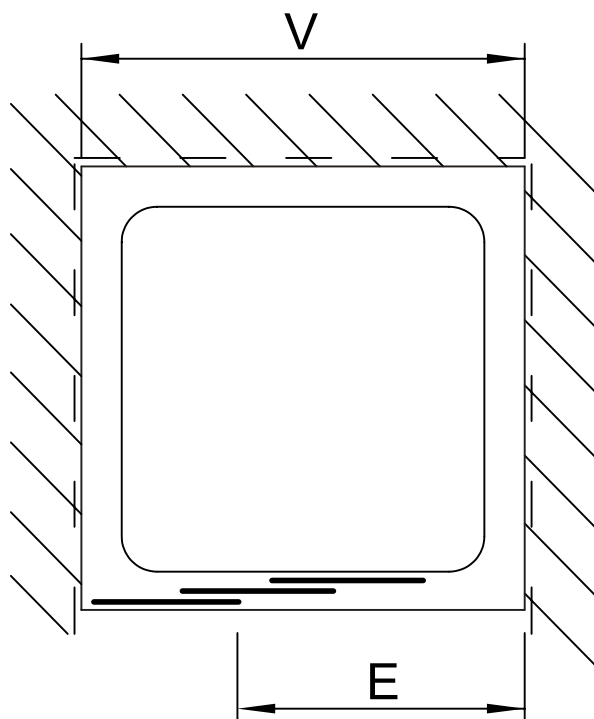

Twiggy Top DSTT3

Nenngröße	Standard Verstellbereich	Einstiegs- breite
	V mm	E mm
75	710 - 750	371
80	760 - 800	404
90	860 - 900	471
100	960 - 1000	537
110	1060 - 1100	603
120	1160 - 1200	669