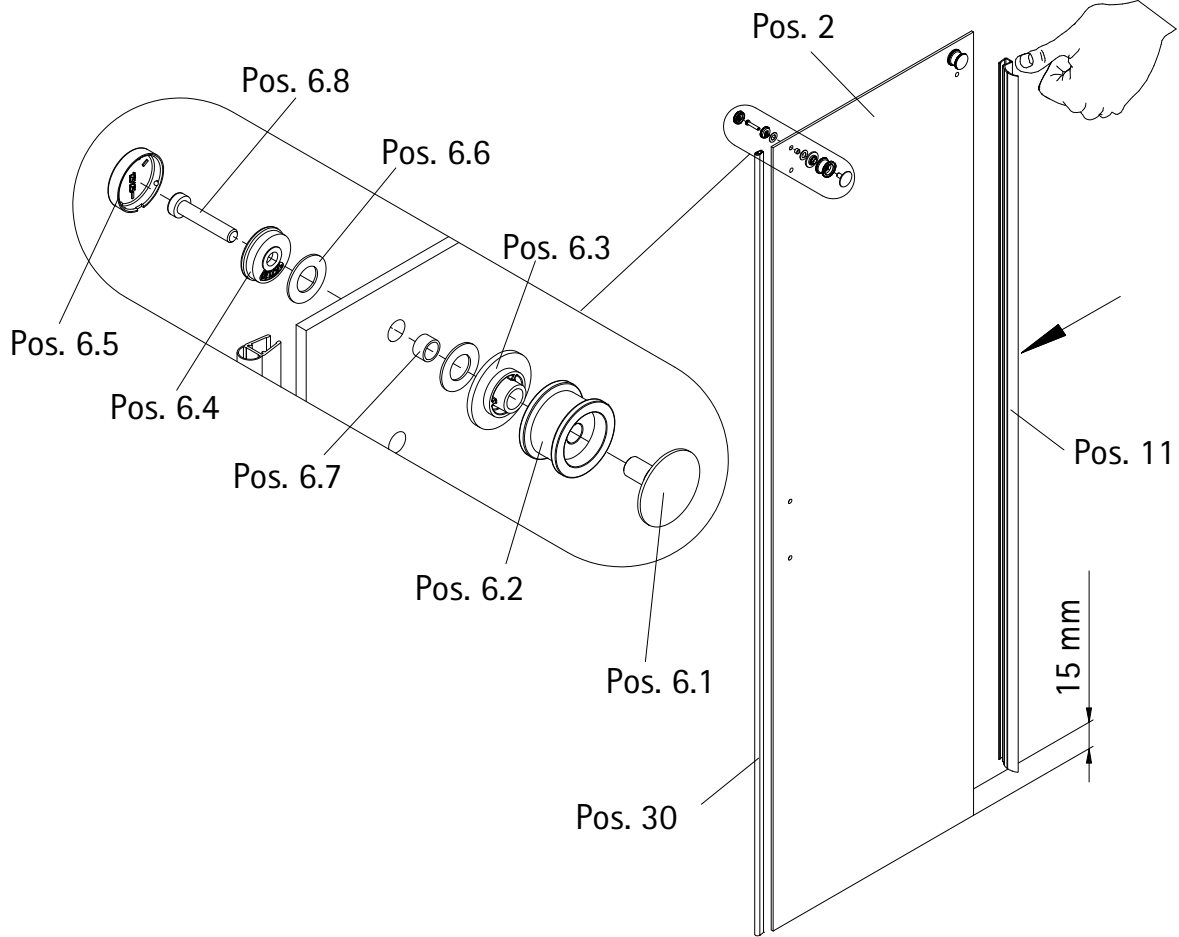

14

Pos. 13

Pos. 22

Pos. 13

15