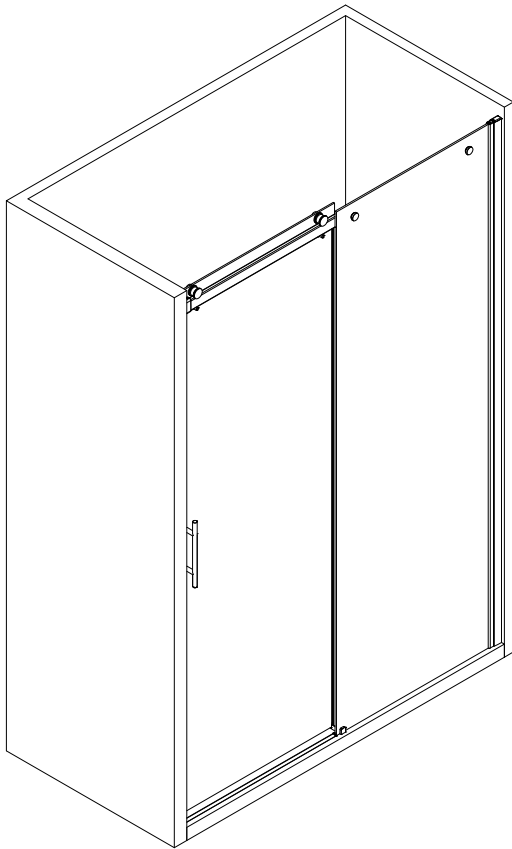

- Montageanleitung
- Assembly instructions
- Notice de montage
- Montagehandleiding
- Návod na montáž
- Instrucțiune de montaj
- Navodila za namestitev
- Installationstruktioener

1585-2

Pos.	Bezeichnung	Ersatzteil-Nr.	Preis	Pos.	Bezeichnung	Ersatzteil-Nr.	Preis
1	1 x Nebenteil			9	1 x Türführung komplett		
2	1 x Türteil			9.1	1 x Blende		
3	1 x Führungsschiene, (inkl. Pos. 13, 14)	E23305	79,95 €	9.2	1 x Gegenplatte		
4	1 x Wandanschlussprofil	E23230	34,95 €	9.3	1 x Schutzfolie		
5	1 x Wasserleiste (inkl. Pos. 17, 24)	E23050	27,95 €	9.4	1 x Abstandhalter		
6	2 x Rolle komplett			9.5	1 x Türführung		
6.1	2 x Blende außen			9.6	1 x Senkkopfschraube M6 x 20mm		
6.2	2 x Rolle			9.7	2 x Senkkopfschraube M4 x 12 mm		
6.3	2 x Blende innen			11	1 x Dichtprofil	E23057	34,95 €
6.4	2 x Gegenstück	E23261	Set 59,95 €	12	1 x Griff komplett	E23140-17	29,95 €
6.5	2 x Kappe innen			13	1 x Stopper (inkl. Pos. 22)	E23225	9,95 €
6.6	4 x Dichtung			14*	1 x Abdeckkappe Führungsschiene		
6.7	2 x Glasschutz			15	1 x Einschubkappe		
6.8	2 x Zylinderschraube M6 x 30 mm			16	1 x Abdeckkappe		
7	2 x Aushebeschutz komplett			17	2 x Endkappe Wasserleiste		
7.1	2 x Aushebeschutz			18*	7 x Dübel S6		
7.2	2 x Gegenstück			19*	7 x Blechschraube 4,2 x 45 mm		
7.3	2 x Kappe innen	E23262	Set 25,95 €	20*	3 x Kappenschraube 3,5 x 9,5 mm		
7.4	4 x Dichtung			21*	3 x Abdeckkappe für Kappenschraube		
7.5	2 x Glasschutz			22*	1 x Senkkopfschraube M8 x 25 mm		
7.6	2 x Zylinderschraube M6 x 25 mm			23*	1 x Silikonkeil (6 Stück)	E23203	Set 13,95 €
8	2 x Laufschienenbefestigung komplett			24	1 x Klebestreifen		
8.1	2 x Distanzring			25*	1 x Innensechskantschlüssel SW5		
8.2	2 x Gegenstück			26*	1 x Innensechskantschlüssel SW4		
8.3	2 x Kappe	E23222	Set 19,95 €	27*	1 x Innensechskantschlüssel SW2,5		
8.4	6 x Dichtung			30	1 x O-Dichtung	E23073	34,95 €
8.5	2 x Glasschutz			31	1 x Adapter		
8.6	2 x Zylinderschraube M8 x 30 mm			32	1 x Gewindestift M5 x 6 mm	E23308	Set 69,95 €
	* Schrauben und Abdeckkappenset	E23200	35,95 €				