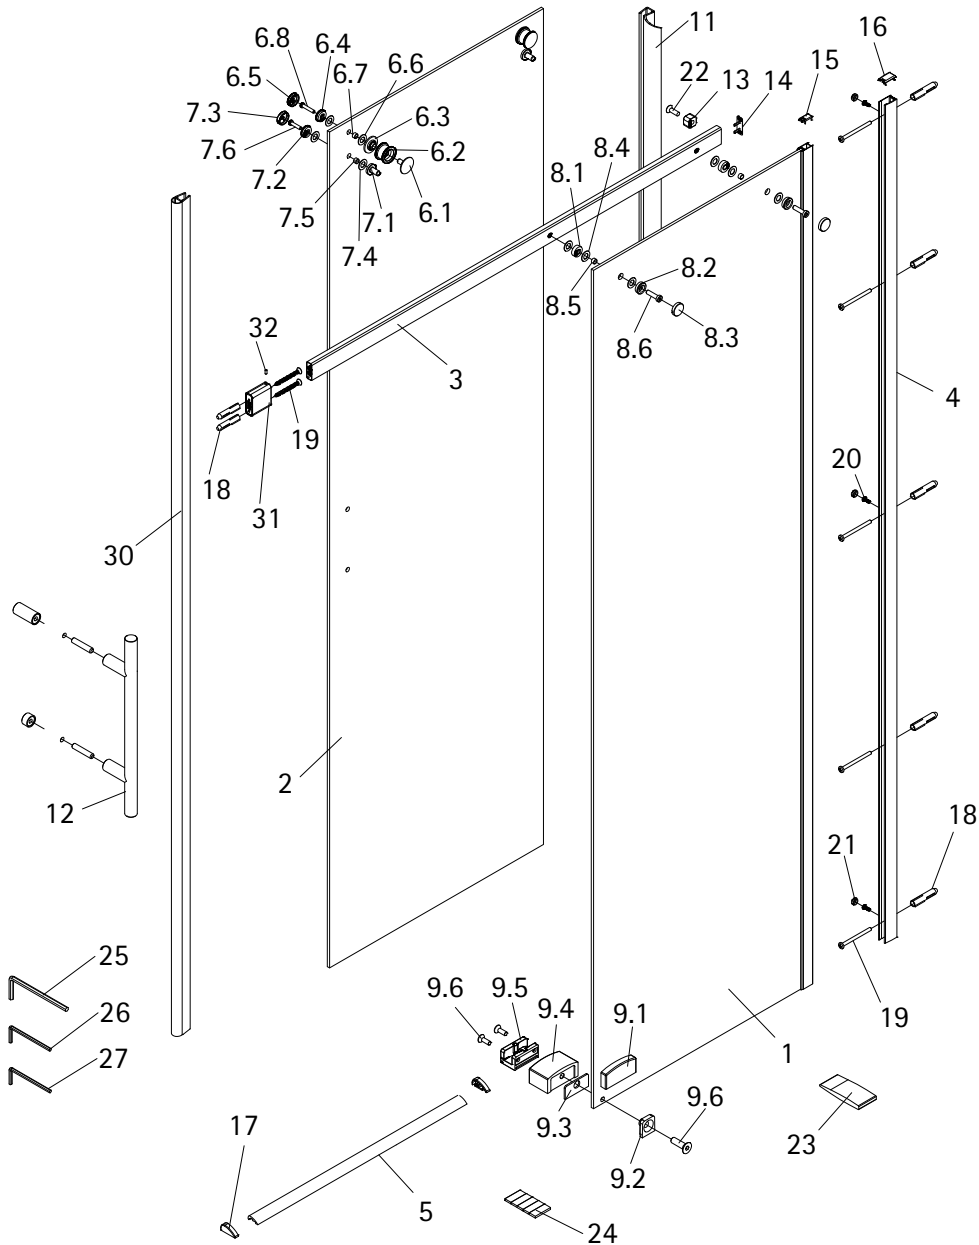

- Montageanleitung
- Assembly instructions
- Notice de montage
- Montagehandleiding
- Návod na montáž
- Instrucțiune de montaj
- Navodila za namestitev
- Installationstruktioener

1585-2

Pos.	Bezeichnung	Ersatzteil-Nr.	Preis	Pos.	Bezeichnung	Ersatzteil-Nr.	Preis
1	1 x Nebenteil			9	1 x Türführung komplett		
2	1 x Türteil			9.1	1 x Blende		
3	1 x Führungsschiene, (inkl. Pos. 13, 14)	E23305	79,95 €	9.2	1 x Gegenplatte		
4	1 x Wandanschlussprofil	E23230	34,95 €	9.3	1 x Schutzfolie		
5	1 x Wasserleiste (inkl. Pos. 17, 24)	E23050	27,95 €	9.4	1 x Abstandhalter		
6	2 x Rolle komplett			9.5	1 x Türführung		
6.1	2 x Blende außen			9.6	1 x Senkkopfschraube M6 x 20mm		
6.2	2 x Rolle			9.7	2 x Senkkopfschraube M4 x 12 mm		
6.3	2 x Blende innen			11	1 x Dichtprofil	E23057	34,95 €
6.4	2 x Gegenstück	E23261	Set 59,95 €	12	1 x Griff komplett	E23140-17	29,95 €
6.5	2 x Kappe innen			13	1 x Stopper (inkl. Pos. 22)	E23225	9,95 €
6.6	4 x Dichtung			14*	1 x Abdeckkappe Führungsschiene		
6.7	2 x Glasschutz			15	1 x Einschubkappe		
6.8	2 x Zylinderschraube M6 x 30 mm			16	1 x Abdeckkappe		
7	2 x Aushebeschutz komplett			17	2 x Endkappe Wasserleiste		
7.1	2 x Aushebeschutz			18*	7 x Dübel S6		
7.2	2 x Gegenstück			19*	7 x Blechschraube 4,2 x 45 mm		
7.3	2 x Kappe innen	E23262	Set 25,95 €	20*	3 x Kappenschraube 3,5 x 9,5 mm		
7.4	4 x Dichtung			21*	3 x Abdeckkappe für Kappenschraube		
7.5	2 x Glasschutz			22*	1 x Senkkopfschraube M8 x 25 mm		
7.6	2 x Zylinderschraube M6 x 25 mm			23*	1 x Silikonkeil (6 Stück)	E23203	Set 13,95 €
8	2 x Laufschienenbefestigung komplett			24	1 x Klebestreifen		
8.1	2 x Distanzring			25*	1 x Innensechskantschlüssel SW5		
8.2	2 x Gegenstück			26*	1 x Innensechskantschlüssel SW4		
8.3	2 x Kappe	E23222	Set 19,95 €	27*	1 x Innensechskantschlüssel SW2,5		
8.4	6 x Dichtung			30	1 x O-Dichtung	E23073	34,95 €
8.5	2 x Glasschutz			31	1 x Adapter		
8.6	2 x Zylinderschraube M8 x 30 mm			32	1 x Gewindestift M5 x 6 mm	E23308	Set 69,95 €
	* Schrauben und Abdeckkappenset	E23200	35,95 €				