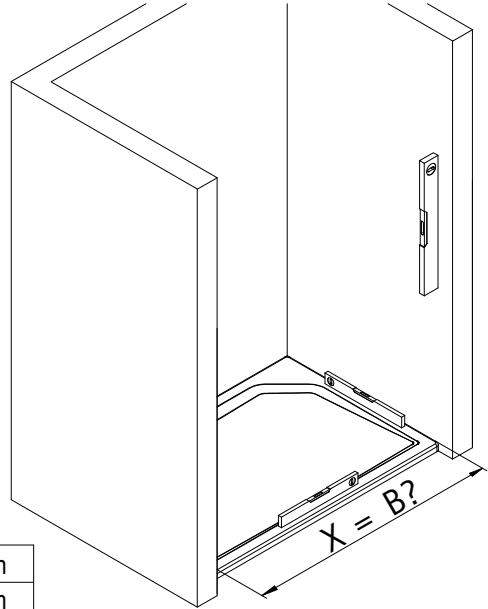

A	B
1200 mm	1185 - 1205 mm
1400 mm	1385 - 1405 mm