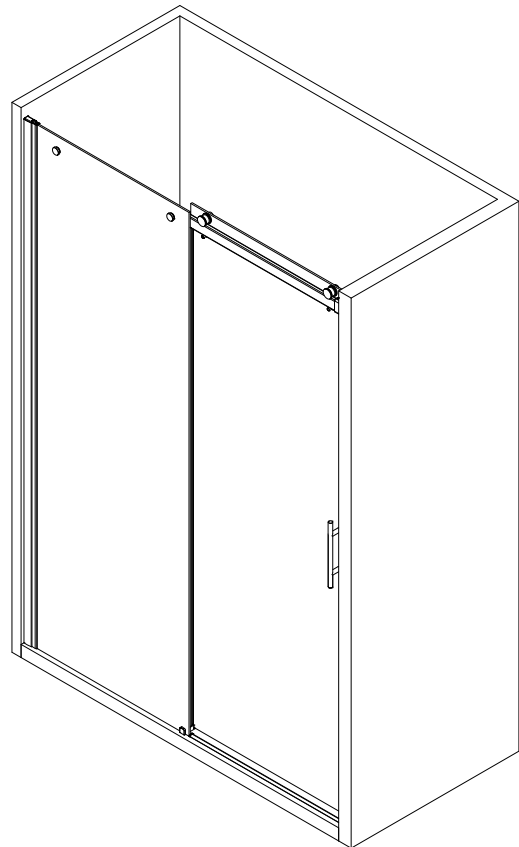

- Montageanleitung
- Assembly instructions
- Notice de montage
- Montagehandleiding
- Návod na montáž
- Instrucțiune de montaj
- Navodila za namestitev
- Installationstruktioener

1585-2

Pos.	Bezeichnung	Ersatzteil-Nr.	Preis	Pos.	Bezeichnung	Ersatzteil-Nr.	Preis
1	1 x Nebenteil			9	1 x Türführung komplett		
2	1 x Türteil			9.1	1 x Blende		
3	1 x Führungsschiene, (inkl. Pos. 13, 14)	E23305	79,95 €	9.2	1 x Gegenplatte		
4	1 x Wandanschlussprofil	E23230	34,95 €	9.3	1 x Schutzfolie		
5	1 x Wasserleiste (inkl. Pos. 17, 24)	E23050	27,95 €	9.4	1 x Abstandhalter		
6	2 x Rolle komplett			9.5	1 x Türführung		
6.1	2 x Blende außen			9.6	1 x Senkkopfschraube M6 x 20mm		
6.2	2 x Rolle			9.7	2 x Senkkopfschraube M4 x 12 mm		
6.3	2 x Blende innen			11	1 x Dichtprofil	E23057	34,95 €
6.4	2 x Gegenstück	E23261	Set 59,95 €	12	1 x Griff komplett	E23140-17	29,95 €
6.5	2 x Kappe innen			13	1 x Stopper (inkl. Pos. 22)	E23225	9,95 €
6.6	4 x Dichtung			14*	1 x Abdeckkappe Führungsschiene		
6.7	2 x Glasschutz			15	1 x Einschubkappe		
6.8	2 x Zylinderschraube M6 x 30 mm			16	1 x Abdeckkappe		
7	2 x Aushebeschutz komplett			17	2 x Endkappe Wasserleiste		
7.1	2 x Aushebeschutz			18*	7 x Dübel S6		
7.2	2 x Gegenstück			19*	7 x Blechschraube 4,2 x 45 mm		
7.3	2 x Kappe innen	E23262	Set 25,95 €	20*	3 x Kappenschraube 3,5 x 9,5 mm		
7.4	4 x Dichtung			21*	3 x Abdeckkappe für Kappenschraube		
7.5	2 x Glasschutz			22*	1 x Senkkopfschraube M8 x 25 mm		
7.6	2 x Zylinderschraube M6 x 25 mm			23*	1 x Silikonkeil (6 Stück)	E23203	Set 13,95 €
8	2 x Laufschienenbefestigung komplett			24	1 x Klebestreifen		
8.1	2 x Distanzring			25*	1 x Innensechskantschlüssel SW5		
8.2	2 x Gegenstück			26*	1 x Innensechskantschlüssel SW4		
8.3	2 x Kappe	E23222	Set 19,95 €	27*	1 x Innensechskantschlüssel SW2,5		
8.4	6 x Dichtung			30	1 x O-Dichtung	E23073	34,95 €
8.5	2 x Glasschutz			31	1 x Adapter		
8.6	2 x Zylinderschraube M8 x 30 mm			32	1 x Gewindestift M5 x 6 mm	E23308	Set 69,95 €
	* Schrauben und Abdeckkappenset	E23200	35,95 €				