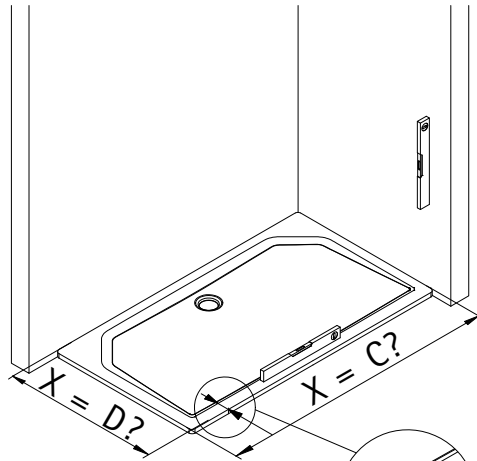

- Montageanleitung
- Assembly instructions
- Notice de montage
- Montagehandleiding
- Návod na montáž
- Instrucțiune de montaj
- Navodila za namestitev
- Installationstruktioener

Pos.	Bezeichnung	Ersatzteil-Nr.	Preis
1	1 x Nebenteil		
2	1 x Türteil		
3	1 x Führungsschiene (inkl. Pos. 14)	E23305	79,95 €
4	2 x Wandanschlussprofil	E23230	34,95 €
5	1 x Wasserleiste (Pos. 17, 24)	E23050	27,95 €
6	2 x Rolle komplett	E23261	Set 59,95 €
6.1	2 x Blende außen		
6.2	2 x Rolle		
6.3	2 x Blende innen		
6.4	2 x Gegenstück		
6.5	2 x Kappe innen		
6.6	4 x Dichtung		
6.7	2 x Glasschutz		
6.8	2 x Zylinderschraube M6 x 30 mm	E23262	Set 25,95 €
7	2 x Aushebeschutz komplett		
7.1	2 x Aushebeschutz		
7.2	2 x Gegenstück		
7.3	2 x Kappe innen	E23222	Set 19,95 €
7.4	4 x Dichtung		
7.5	2 x Glasschutz		
7.6	2 x Zylinderschraube M6 x 25 mm		
8	2 x Laufschienebefestigung komplett		
8.1	2 x Distanzring		
8.2	2 x Gegenstück	E23222	Set 19,95 €
8.3	2 x Kappe		
8.4	6 x Dichtung		
8.5	2 x Glasschutz		
8.6	2 x Zylinderschraube M8 x 25 mm		
9	1 x Türführung komplett		
9.1	1 x Blende		
9.2	1 x Gegenplatte		
9.3	1 x Schutzfolie		

\* Schrauben und Abdeckkappenset

1

A	B	C	D
1200 x 800 mm		1185 - 1205 mm x 785 - 805 mm	
1200 x 900 mm		1185 - 1205 mm x 885 - 905 mm	

2

3

4

5

6