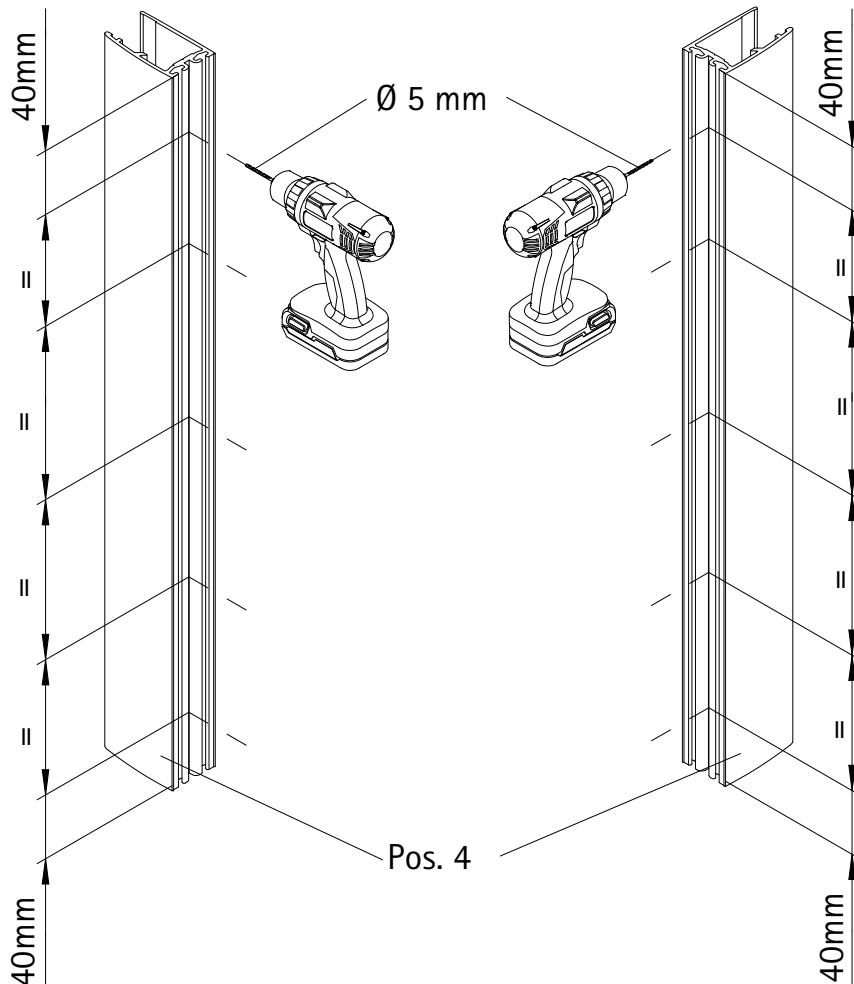

- Montageanleitung
- Assembly instructions
- Notice de montage
- Montagehandleiding
- Návod na montáž
- Instrucțiune de montaj
- Navodila za namestitev
- Installationstruktioener

Pos.	Bezeichnung	Ersatzteil-Nr.	Preis
1	1 x Nebenteil		
2	1 x Türteil		
3	1 x Führungsschiene (inkl. Pos. 14)	E23305	79,95 €
4	2 x Wandanschlussprofil	E23230	34,95 €
5	1 x Wasserleiste (Pos. 17, 24)	E23050	27,95 €
6	2 x Rolle komplett	E23261	Set 59,95 €
6.1	2 x Blende außen		
6.2	2 x Rolle		
6.3	2 x Blende innen		
6.4	2 x Gegenstück		
6.5	2 x Kappe innen		
6.6	4 x Dichtung		
6.7	2 x Glasschutz		
6.8	2 x Zylinderschraube M6 x 30 mm	E23262	Set 25,95 €
7	2 x Aushebeschutz komplett		
7.1	2 x Aushebeschutz		
7.2	2 x Gegenstück		
7.3	2 x Kappe innen	E23222	Set 19,95 €
7.4	4 x Dichtung		
7.5	2 x Glasschutz		
7.6	2 x Zylinderschraube M6 x 25 mm		
8	2 x Laufschienebefestigung komplett		
8.1	2 x Distanzring		
8.2	2 x Gegenstück	E23222	Set 19,95 €
8.3	2 x Kappe		
8.4	6 x Dichtung		
8.5	2 x Glasschutz		
8.6	2 x Zylinderschraube M8 x 25 mm		
9	1 x Türführung komplett		
9.1	1 x Blende		
9.2	1 x Gegenplatte		
9.3	1 x Schutzfolie		

\* Schrauben und Abdeckkappenset

1

A	B	C	D
1200 x 800 mm		1185 - 1205 mm x 785 - 805 mm	
1200 x 900 mm		1185 - 1205 mm x 885 - 905 mm	

2

3

4

5

6