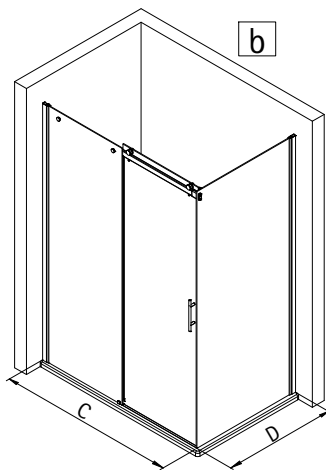

- Montageanleitung
- Assembly instructions
- Notice de montage
- Montagehandleiding
- Návod na montáž
- Instrucțiune de montaj
- Navodila za namestitev
- Installationstruktioener

Pos.	Bezeichnung	Ersatzteil-Nr.	Preis
1	1 x Nebenteil		
2	1 x Türteil		
3	1 x Führungsschiene (inkl. Pos. 14)	E23305	79,95 €
4	2 x Wandanschlussprofil	E23230	34,95 €
5	1 x Wasserleiste (Pos. 17, 24)	E23050	27,95 €
6	2 x Rolle komplett	E23261	Set 59,95 €
6.1	2 x Blende außen		
6.2	2 x Rolle		
6.3	2 x Blende innen		
6.4	2 x Gegenstück		
6.5	2 x Kappe innen		
6.6	4 x Dichtung		
6.7	2 x Glasschutz		
6.8	2 x Zylinderschraube M6 x 30 mm	E23262	Set 25,95 €
7	2 x Aushebeschutz komplett		
7.1	2 x Aushebeschutz		
7.2	2 x Gegenstück		
7.3	2 x Kappe innen	E23222	Set 19,95 €
7.4	4 x Dichtung		
7.5	2 x Glasschutz		
7.6	2 x Zylinderschraube M6 x 25 mm		
8	2 x Laufschienebefestigung komplett		
8.1	2 x Distanzring		
8.2	2 x Gegenstück	E23222	Set 19,95 €
8.3	2 x Kappe		
8.4	6 x Dichtung		
8.5	2 x Glasschutz		
8.6	2 x Zylinderschraube M8 x 25 mm		
9	1 x Türführung komplett		
9.1	1 x Blende		
9.2	1 x Gegenplatte		
9.3	1 x Schutzfolie		

\* Schrauben und Abdeckkappenset

1

A	B	C	D
1200 x 800 mm		1185 - 1205 mm x 785 - 805 mm	
1200 x 900 mm		1185 - 1205 mm x 885 - 905 mm	

2

3

4

5

6