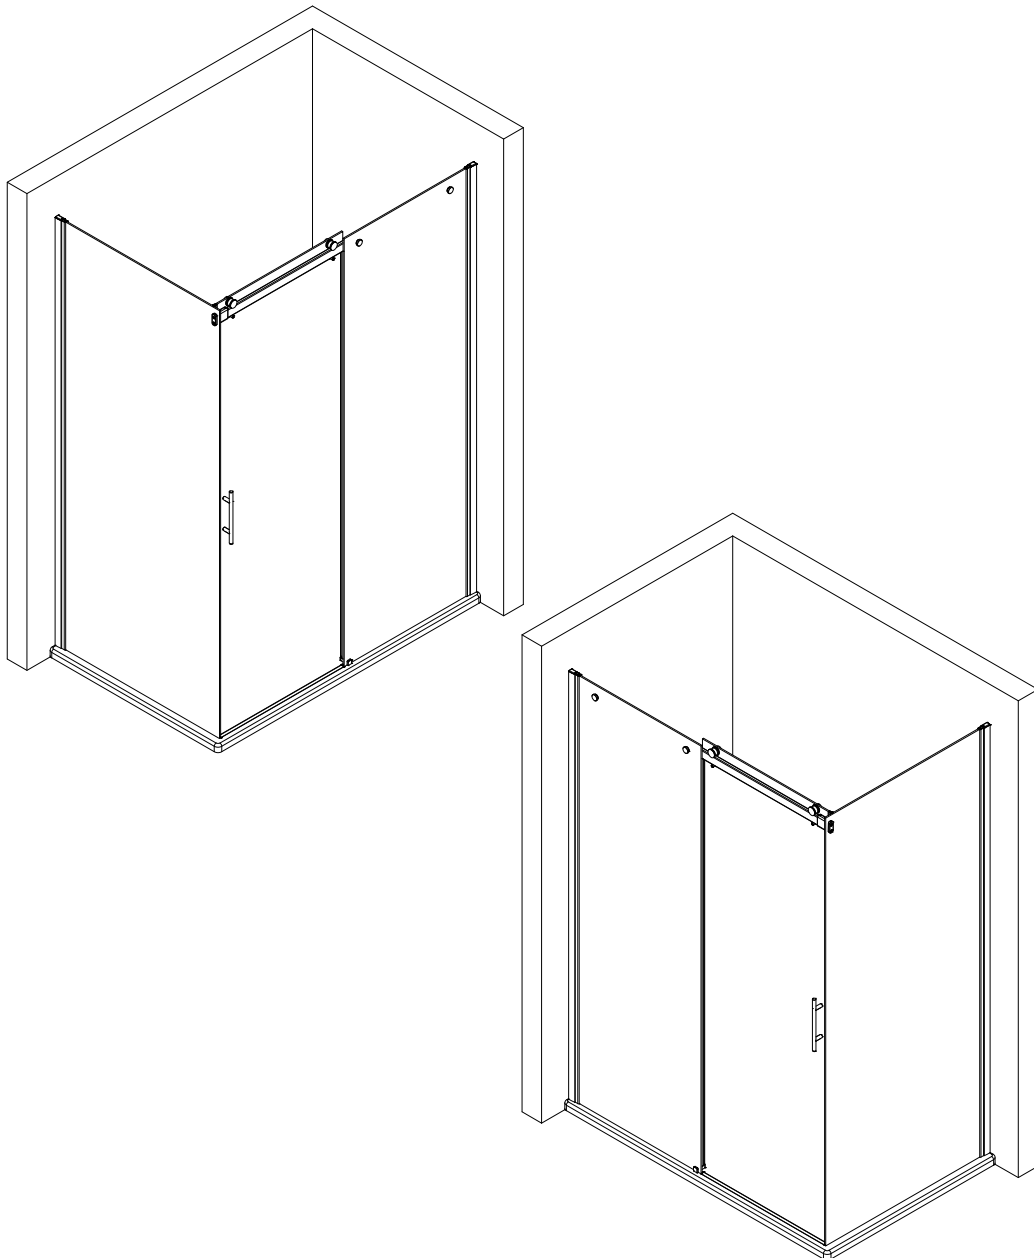

- Montageanleitung
- Assembly instructions
- Notice de montage
- Montagehandleiding
- Návod na montáž
- Instrucțiune de montaj
- Navodila za namestitev
- Installationstruktioener

Pos.	Bezeichnung	Ersatzteil-Nr.	Preis
1	1 x Nebenteil		
2	1 x Türteil		
3	1 x Führungsschiene (inkl. Pos. 14)	E23305	79,95 €
4	2 x Wandanschlussprofil	E23230	34,95 €
5	1 x Wasserleiste (Pos. 17, 24)	E23050	27,95 €
6	2 x Rolle komplett	E23261	Set 59,95 €
6.1	2 x Blende außen		
6.2	2 x Rolle		
6.3	2 x Blende innen		
6.4	2 x Gegenstück		
6.5	2 x Kappe innen		
6.6	4 x Dichtung		
6.7	2 x Glasschutz		
6.8	2 x Zylinderschraube M6 x 30 mm	E23262	Set 25,95 €
7	2 x Aushebeschutz komplett		
7.1	2 x Aushebeschutz		
7.2	2 x Gegenstück		
7.3	2 x Kappe innen	E23222	Set 19,95 €
7.4	4 x Dichtung		
7.5	2 x Glasschutz		
7.6	2 x Zylinderschraube M6 x 25 mm		
8	2 x Laufschienebefestigung komplett		
8.1	2 x Distanzring		
8.2	2 x Gegenstück	E23222	Set 19,95 €
8.3	2 x Kappe		
8.4	6 x Dichtung		
8.5	2 x Glasschutz		
8.6	2 x Zylinderschraube M8 x 25 mm		
9	1 x Türführung komplett		
9.1	1 x Blende		
9.2	1 x Gegenplatte		
9.3	1 x Schutzfolie		

\* Schrauben und Abdeckkappenset

1

A	B	C	D
1200 x 800 mm		1185 - 1205 mm x 785 - 805 mm	
1200 x 900 mm		1185 - 1205 mm x 885 - 905 mm	

2

3

4

5

6