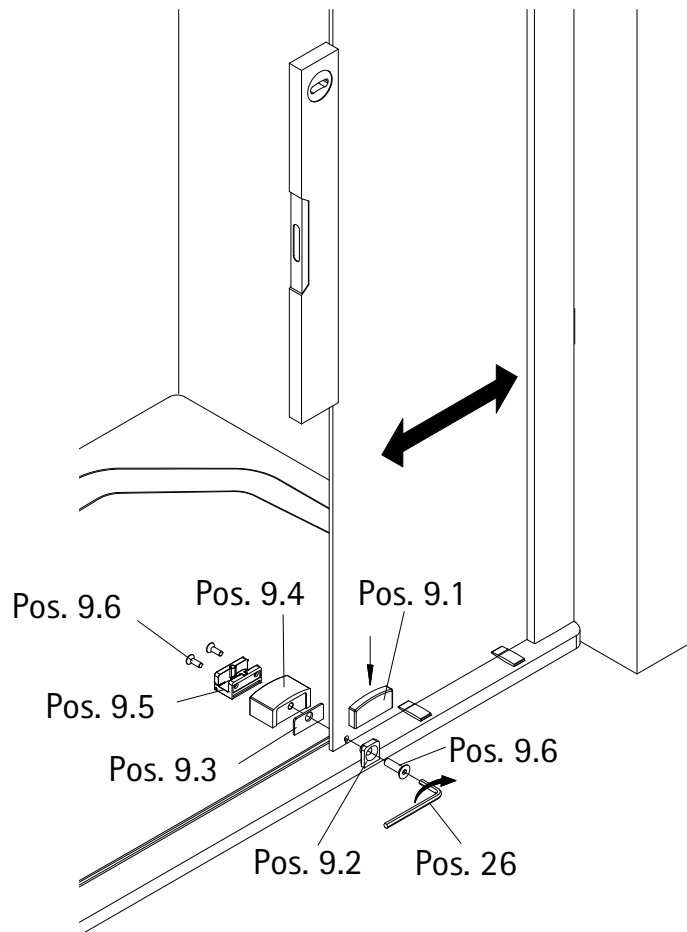

- Montageanleitung
- Assembly instructions
- Notice de montage
- Montagehandleiding
- Návod na montáž
- Instrucțiune de montaj
- Navodila za namestitev
- Installationstruktioener

Pos.	Bezeichnung	Ersatzteil-Nr.	Preis
1	1 x Nebenteil		
2	1 x Türteil		
3	1 x Führungsschiene (inkl. Pos. 14)	E23305	79,95 €
4	2 x Wandanschlussprofil	E23230	34,95 €
5	1 x Wasserleiste (Pos. 17, 24)	E23050	27,95 €
6	2 x Rolle komplett	E23261	Set 59,95 €
6.1	2 x Blende außen		
6.2	2 x Rolle		
6.3	2 x Blende innen		
6.4	2 x Gegenstück		
6.5	2 x Kappe innen		
6.6	4 x Dichtung		
6.7	2 x Glasschutz		
6.8	2 x Zylinderschraube M6 x 30 mm	E23262	Set 25,95 €
7	2 x Aushebeschutz komplett		
7.1	2 x Aushebeschutz		
7.2	2 x Gegenstück		
7.3	2 x Kappe innen	E23222	Set 19,95 €
7.4	4 x Dichtung		
7.5	2 x Glasschutz		
7.6	2 x Zylinderschraube M6 x 25 mm		
8	2 x Laufschienebefestigung komplett		
8.1	2 x Distanzring		
8.2	2 x Gegenstück	E23222	Set 19,95 €
8.3	2 x Kappe		
8.4	6 x Dichtung		
8.5	2 x Glasschutz		
8.6	2 x Zylinderschraube M8 x 25 mm		
9	1 x Türführung komplett		
9.1	1 x Blende		
9.2	1 x Gegenplatte		
9.3	1 x Schutzfolie		

\* Schrauben und Abdeckkappenset

1

A	B	C	D
1200 x 800 mm		1185 - 1205 mm x 785 - 805 mm	
1200 x 900 mm		1185 - 1205 mm x 885 - 905 mm	

2

3

4

5

6

7

8

9

10

11

12

13

14