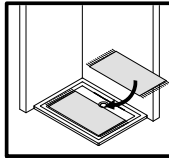

1

A	B	C	D
1200 x 800 mm		1185 - 1205 mm x 785 - 805 mm	
1200 x 900 mm		1185 - 1205 mm x 885 - 905 mm	

2