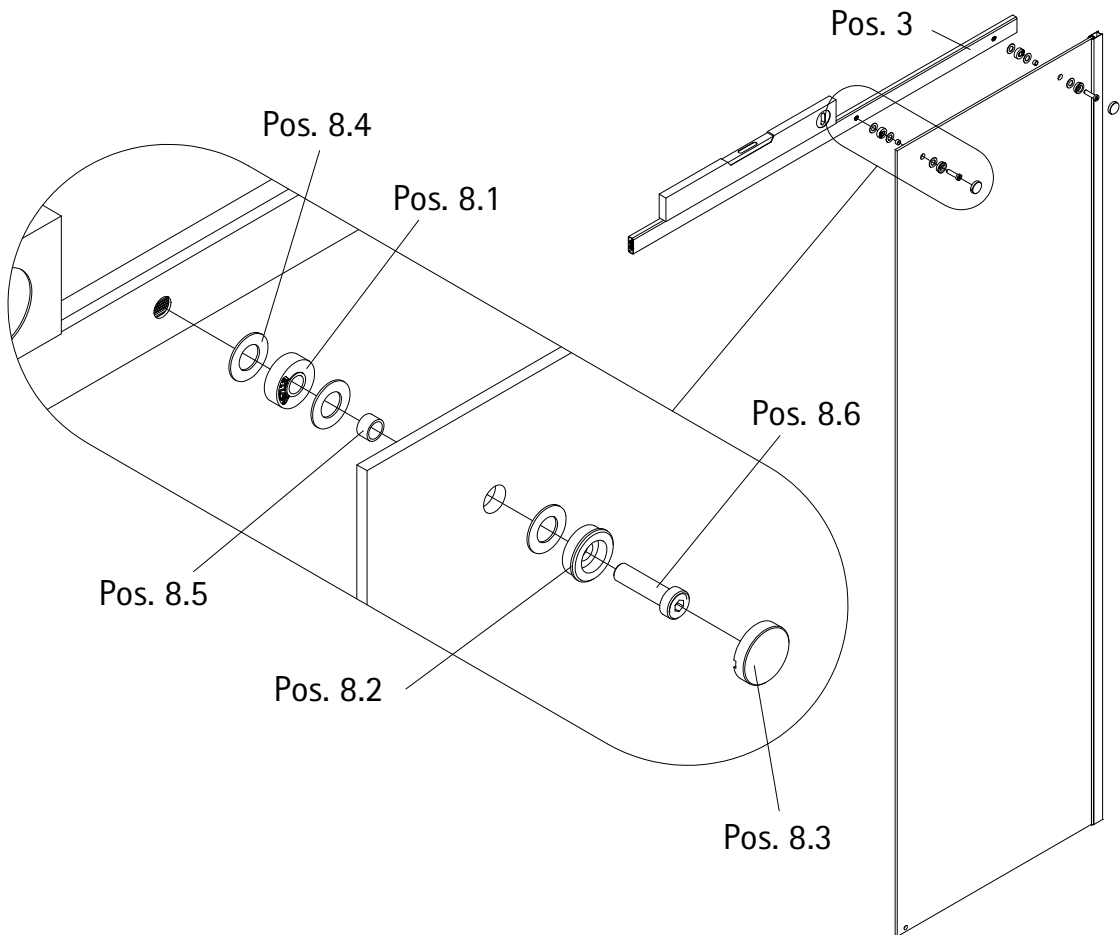

- Montageanleitung
- Assembly instructions
- Notice de montage
- Montagehandleiding
- Návod na montáž
- Instrucțiune de montaj
- Navodila za namestitev
- Installationstruktioener

Pos.	Bezeichnung	Ersatzteil-Nr.	Preis
1	1 x Nebenteil		
2	1 x Türteil		
3	1 x Führungsschiene (inkl. Pos. 14)	E23305	79,95 €
4	2 x Wandanschlussprofil	E23230	34,95 €
5	1 x Wasserleiste (Pos. 17, 24)	E23050	27,95 €
6	2 x Rolle komplett	E23261	Set 59,95 €
6.1	2 x Blende außen		
6.2	2 x Rolle		
6.3	2 x Blende innen		
6.4	2 x Gegenstück		
6.5	2 x Kappe innen		
6.6	4 x Dichtung		
6.7	2 x Glasschutz		
6.8	2 x Zylinderschraube M6 x 30 mm	E23262	Set 25,95 €
7	2 x Aushebeschutz komplett		
7.1	2 x Aushebeschutz		
7.2	2 x Gegenstück		
7.3	2 x Kappe innen	E23222	Set 19,95 €
7.4	4 x Dichtung		
7.5	2 x Glasschutz		
7.6	2 x Zylinderschraube M6 x 25 mm		
8	2 x Laufschienebefestigung komplett		
8.1	2 x Distanzring		
8.2	2 x Gegenstück	E23222	Set 19,95 €
8.3	2 x Kappe		
8.4	6 x Dichtung		
8.5	2 x Glasschutz		
8.6	2 x Zylinderschraube M8 x 25 mm		
9	1 x Türführung komplett		
9.1	1 x Blende		
9.2	1 x Gegenplatte		
9.3	1 x Schutzfolie		

\* Schrauben und Abdeckkappenset

1

A	B	C	D
1200 x 800 mm		1185 - 1205 mm x 785 - 805 mm	
1200 x 900 mm		1185 - 1205 mm x 885 - 905 mm	

2

3

4

5

6