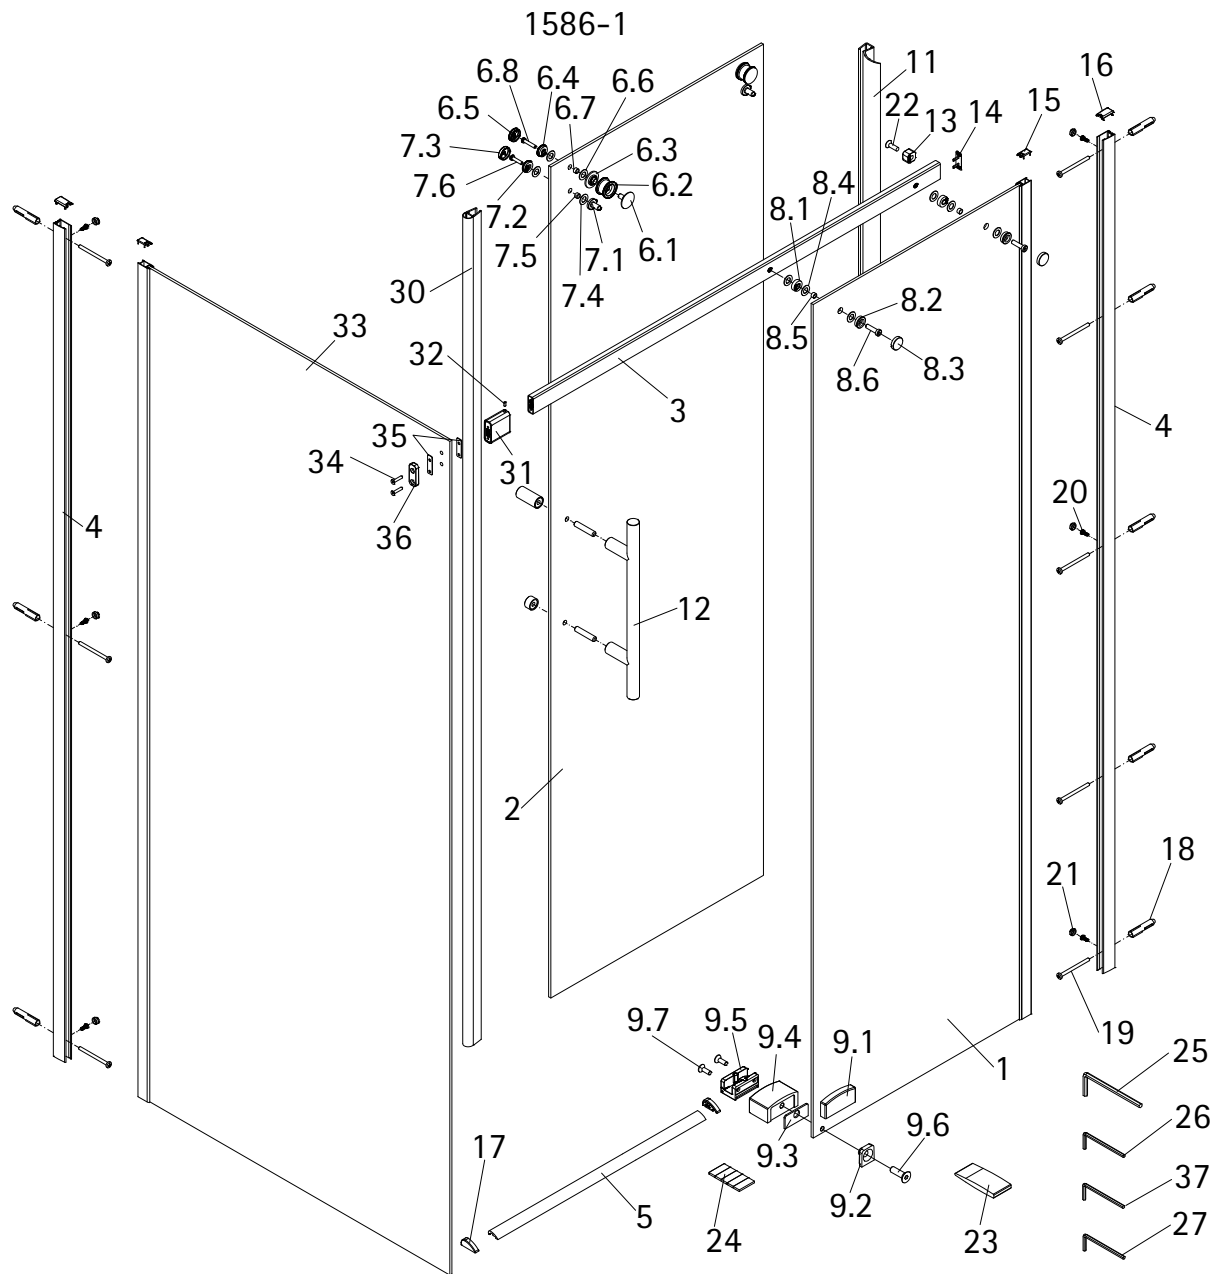

- Montageanleitung
- Assembly instructions
- Notice de montage
- Montagehandleiding
- Návod na montáž
- Instrucțiune de montaj
- Navodila za namestitev
- Installationstruktioener

Pos.	Bezeichnung	Ersatzteil-Nr.	Preis
1	1 x Nebenteil		
2	1 x Türteil		
3	1 x Führungsschiene (inkl. Pos. 14)	E23305	79,95 €
4	2 x Wandanschlussprofil	E23230	34,95 €
5	1 x Wasserleiste (Pos. 17, 24)	E23050	27,95 €
6	2 x Rolle komplett	E23261	Set 59,95 €
6.1	2 x Blende außen		
6.2	2 x Rolle		
6.3	2 x Blende innen		
6.4	2 x Gegenstück		
6.5	2 x Kappe innen		
6.6	4 x Dichtung		
6.7	2 x Glasschutz		
6.8	2 x Zylinderschraube M6 x 30 mm	E23262	Set 25,95 €
7	2 x Aushebeschutz komplett		
7.1	2 x Aushebeschutz		
7.2	2 x Gegenstück		
7.3	2 x Kappe innen	E23222	Set 19,95 €
7.4	4 x Dichtung		
7.5	2 x Glasschutz		
7.6	2 x Zylinderschraube M6 x 25 mm		
8	2 x Laufschienebefestigung komplett		
8.1	2 x Distanzring		
8.2	2 x Gegenstück	E23222	Set 19,95 €
8.3	2 x Kappe		
8.4	6 x Dichtung		
8.5	2 x Glasschutz		
8.6	2 x Zylinderschraube M8 x 25 mm		
9	1 x Türführung komplett		
9.1	1 x Blende		
9.2	1 x Gegenplatte		
9.3	1 x Schutzfolie		

\* Schrauben und Abdeckkappenset

1

A	B	C	D
1200 x 800 mm		1185 - 1205 mm x 785 - 805 mm	
1200 x 900 mm		1185 - 1205 mm x 885 - 905 mm	

2

3

4

5

6