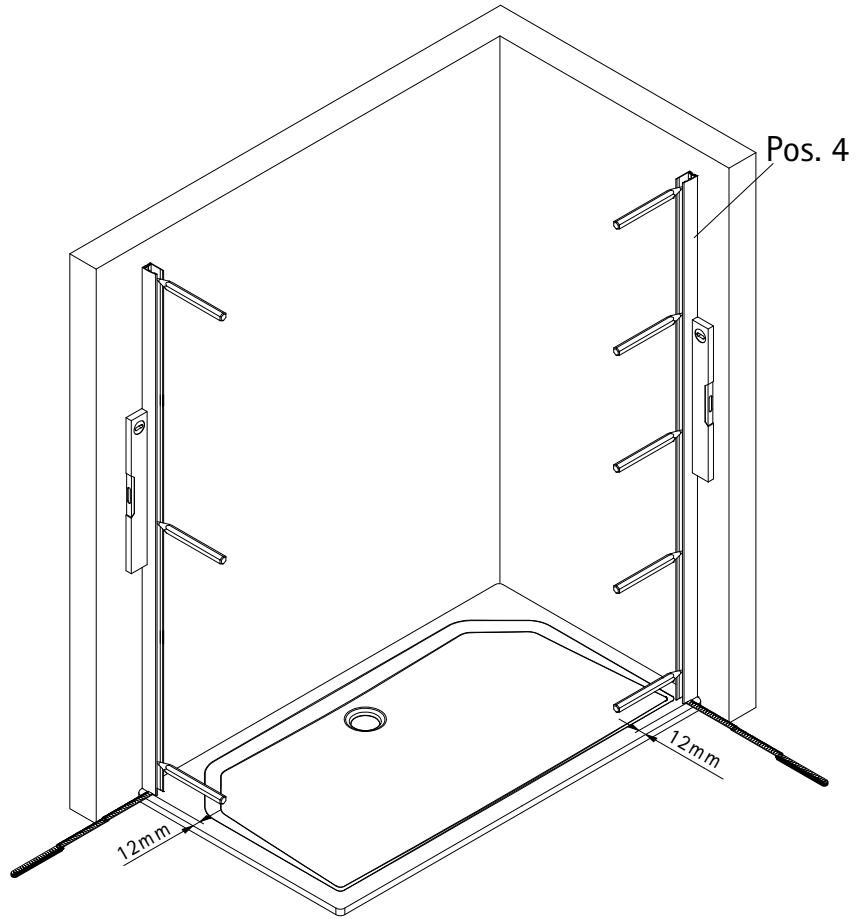

- Montageanleitung
- Assembly instructions
- Notice de montage
- Montagehandleiding
- Návod na montáž
- Instrucțiune de montaj
- Navodila za namestitev
- Installationstruktioener

Pos.	Bezeichnung	Ersatzteil-Nr.	Preis
1	1 x Nebenteil		
2	1 x Türteil		
3	1 x Führungsschiene (inkl. Pos. 14)	E23305	79,95 €
4	2 x Wandanschlussprofil	E23230	34,95 €
5	1 x Wasserleiste (Pos. 17, 24)	E23050	27,95 €
6	2 x Rolle komplett	E23261	Set 59,95 €
6.1	2 x Blende außen		
6.2	2 x Rolle		
6.3	2 x Blende innen		
6.4	2 x Gegenstück		
6.5	2 x Kappe innen		
6.6	4 x Dichtung		
6.7	2 x Glasschutz		
6.8	2 x Zylinderschraube M6 x 30 mm	E23262	Set 25,95 €
7	2 x Aushebeschutz komplett		
7.1	2 x Aushebeschutz		
7.2	2 x Gegenstück		
7.3	2 x Kappe innen	E23222	Set 19,95 €
7.4	4 x Dichtung		
7.5	2 x Glasschutz		
7.6	2 x Zylinderschraube M6 x 25 mm		
8	2 x Laufschienebefestigung komplett		
8.1	2 x Distanzring		
8.2	2 x Gegenstück	E23222	Set 19,95 €
8.3	2 x Kappe		
8.4	6 x Dichtung		
8.5	2 x Glasschutz		
8.6	2 x Zylinderschraube M8 x 25 mm		
9	1 x Türführung komplett		
9.1	1 x Blende		
9.2	1 x Gegenplatte		
9.3	1 x Schutzfolie		

\* Schrauben und Abdeckkappenset

1

A	B	C	D
1200 x 800 mm		1185 - 1205 mm x 785 - 805 mm	
1200 x 900 mm		1185 - 1205 mm x 885 - 905 mm	

2

3

4

5

6