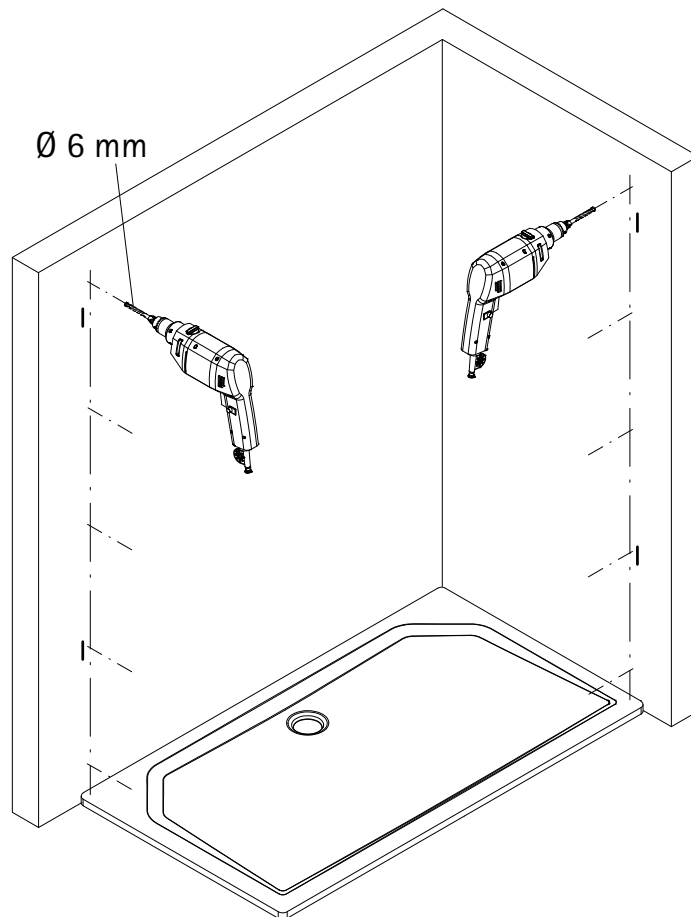

- Montageanleitung
- Assembly instructions
- Notice de montage
- Montagehandleiding
- Návod na montáž
- Instrucțiune de montaj
- Navodila za namestitev
- Installationstruktioener

Pos.	Bezeichnung	Ersatzteil-Nr.	Preis
1	1 x Nebenteil		
2	1 x Türteil		
3	1 x Führungsschiene (inkl. Pos. 14)	E23305	79,95 €
4	2 x Wandanschlussprofil	E23230	34,95 €
5	1 x Wasserleiste (Pos. 17, 24)	E23050	27,95 €
6	2 x Rolle komplett	E23261	Set 59,95 €
6.1	2 x Blende außen		
6.2	2 x Rolle		
6.3	2 x Blende innen		
6.4	2 x Gegenstück		
6.5	2 x Kappe innen		
6.6	4 x Dichtung		
6.7	2 x Glasschutz		
6.8	2 x Zylinderschraube M6 x 30 mm	E23262	Set 25,95 €
7	2 x Aushebeschutz komplett		
7.1	2 x Aushebeschutz		
7.2	2 x Gegenstück		
7.3	2 x Kappe innen	E23222	Set 19,95 €
7.4	4 x Dichtung		
7.5	2 x Glasschutz		
7.6	2 x Zylinderschraube M6 x 25 mm		
8	2 x Laufschienebefestigung komplett		
8.1	2 x Distanzring		
8.2	2 x Gegenstück	E23222	Set 19,95 €
8.3	2 x Kappe		
8.4	6 x Dichtung		
8.5	2 x Glasschutz		
8.6	2 x Zylinderschraube M8 x 25 mm		
9	1 x Türführung komplett		
9.1	1 x Blende		
9.2	1 x Gegenplatte		
9.3	1 x Schutzfolie		

\* Schrauben und Abdeckkappenset

1

A	B	C	D
1200 x 800 mm		1185 - 1205 mm x 785 - 805 mm	
1200 x 900 mm		1185 - 1205 mm x 885 - 905 mm	

2

3

4

5

6