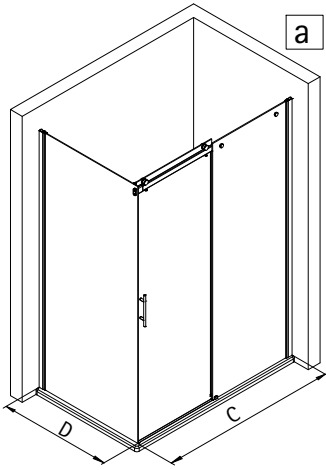

- Montageanleitung
- Assembly instructions
- Notice de montage
- Montagehandleiding
- Návod na montáž
- Instrucțiune de montaj
- Navodila za namestitev
- Installationstruktioener

Pos.	Bezeichnung	Ersatzteil-Nr.	Preis
1	1 x Nebenteil		
2	1 x Türteil		
3	1 x Führungsschiene (inkl. Pos. 14)	E23305	79,95 €
4	2 x Wandanschlussprofil	E23230	34,95 €
5	1 x Wasserleiste (Pos. 17, 24)	E23050	27,95 €
6	2 x Rolle komplett	E23261	Set 59,95 €
6.1	2 x Blende außen		
6.2	2 x Rolle		
6.3	2 x Blende innen		
6.4	2 x Gegenstück		
6.5	2 x Kappe innen		
6.6	4 x Dichtung		
6.7	2 x Glasschutz		
6.8	2 x Zylinderschraube M6 x 30 mm	E23262	Set 25,95 €
7	2 x Aushebeschutz komplett		
7.1	2 x Aushebeschutz		
7.2	2 x Gegenstück		
7.3	2 x Kappe innen	E23222	Set 19,95 €
7.4	4 x Dichtung		
7.5	2 x Glasschutz		
7.6	2 x Zylinderschraube M6 x 25 mm		
8	2 x Laufschienebefestigung komplett		
8.1	2 x Distanzring		
8.2	2 x Gegenstück	E23222	Set 19,95 €
8.3	2 x Kappe		
8.4	6 x Dichtung		
8.5	2 x Glasschutz		
8.6	2 x Zylinderschraube M8 x 25 mm		
9	1 x Türführung komplett		
9.1	1 x Blende		
9.2	1 x Gegenplatte		
9.3	1 x Schutzfolie		

\* Schrauben und Abdeckkappenset

1

A	B	C	D
1200 x 800 mm		1185 - 1205 mm x 785 - 805 mm	
1200 x 900 mm		1185 - 1205 mm x 885 - 905 mm	

2

3

4

5

6