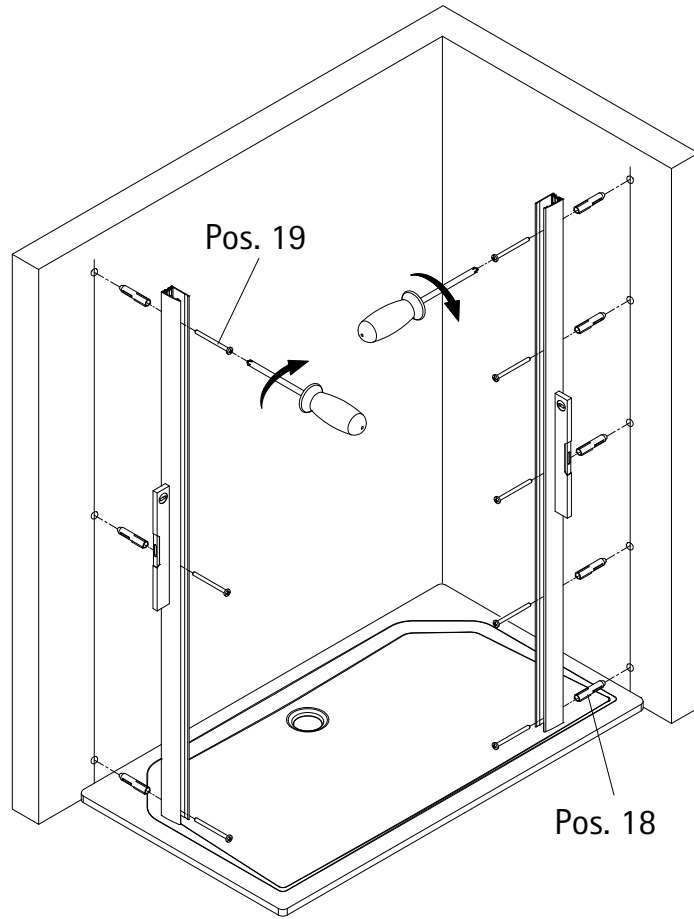

- Montageanleitung
- Assembly instructions
- Notice de montage
- Montagehandleiding
- Návod na montáž
- Instrucțiune de montaj
- Navodila za namestitev
- Installationstruktioener

Pos.	Bezeichnung	Ersatzteil-Nr.	Preis
1	1 x Nebenteil		
2	1 x Türteil		
3	1 x Führungsschiene (inkl. Pos. 14)	E23305	79,95 €
4	2 x Wandanschlussprofil	E23230	34,95 €
5	1 x Wasserleiste (Pos. 17, 24)	E23050	27,95 €
6	2 x Rolle komplett	E23261	Set 59,95 €
6.1	2 x Blende außen		
6.2	2 x Rolle		
6.3	2 x Blende innen		
6.4	2 x Gegenstück		
6.5	2 x Kappe innen		
6.6	4 x Dichtung		
6.7	2 x Glasschutz		
6.8	2 x Zylinderschraube M6 x 30 mm	E23262	Set 25,95 €
7	2 x Aushebeschutz komplett		
7.1	2 x Aushebeschutz		
7.2	2 x Gegenstück		
7.3	2 x Kappe innen	E23222	Set 19,95 €
7.4	4 x Dichtung		
7.5	2 x Glasschutz		
7.6	2 x Zylinderschraube M6 x 25 mm		
8	2 x Laufschienebefestigung komplett		
8.1	2 x Distanzring		
8.2	2 x Gegenstück	E23222	Set 19,95 €
8.3	2 x Kappe		
8.4	6 x Dichtung		
8.5	2 x Glasschutz		
8.6	2 x Zylinderschraube M8 x 25 mm		
9	1 x Türführung komplett		
9.1	1 x Blende		
9.2	1 x Gegenplatte		
9.3	1 x Schutzfolie		

\* Schrauben und Abdeckkappenset

1

A	B	C	D
1200 x 800 mm		1185 - 1205 mm x 785 - 805 mm	
1200 x 900 mm		1185 - 1205 mm x 885 - 905 mm	

2

3

4

5

6