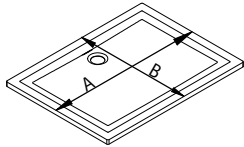

- Montageanleitung
- Assembly instructions
- Notice de montage
- Montagehandleiding
- Návod na montáž
- Instrucțiune de montaj
- Navodila za namestitev
- Installationstruktioener

Pos.	Bezeichnung	Ersatzteil-Nr.	Preis
1	1 x Nebenteil		
2	1 x Türteil		
3	1 x Führungsschiene (inkl. Pos. 14)	E23305	79,95 €
4	2 x Wandanschlussprofil	E23230	34,95 €
5	1 x Wasserleiste (Pos. 17, 24)	E23050	27,95 €
6	2 x Rolle komplett	E23261	Set 59,95 €
6.1	2 x Blende außen		
6.2	2 x Rolle		
6.3	2 x Blende innen		
6.4	2 x Gegenstück		
6.5	2 x Kappe innen		
6.6	4 x Dichtung		
6.7	2 x Glasschutz		
6.8	2 x Zylinderschraube M6 x 30 mm	E23262	Set 25,95 €
7	2 x Aushebeschutz komplett		
7.1	2 x Aushebeschutz		
7.2	2 x Gegenstück		
7.3	2 x Kappe innen	E23222	Set 19,95 €
7.4	4 x Dichtung		
7.5	2 x Glasschutz		
7.6	2 x Zylinderschraube M6 x 25 mm		
8	2 x Laufschienebefestigung komplett		
8.1	2 x Distanzring		
8.2	2 x Gegenstück	E23222	Set 19,95 €
8.3	2 x Kappe		
8.4	6 x Dichtung		
8.5	2 x Glasschutz		
8.6	2 x Zylinderschraube M8 x 25 mm		
9	1 x Türführung komplett		
9.1	1 x Blende		
9.2	1 x Gegenplatte		
9.3	1 x Schutzfolie		

\* Schrauben und Abdeckkappenset

1

A	B	C	D
1200 x 800 mm		1185 - 1205 mm x 785 - 805 mm	
1200 x 900 mm		1185 - 1205 mm x 885 - 905 mm	

2

3

4

5

6