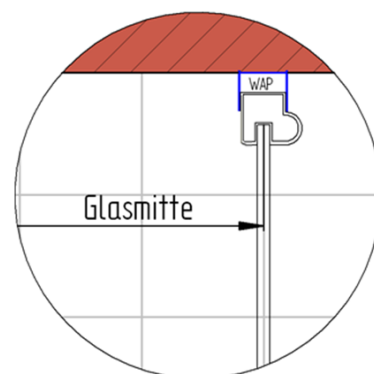

# Fliesenmaß für Standard Duschen

27.04.2018

Artikel-Nummer: D322504 - SET Pendeltür mit Seitenwand

Einbautyp: Ecklösung

Duschbeckengröße:

links: 800 mm x rechts: 800 mm

Fliesenmaß: 762 mm, Verstellung: -8 / +10

# Außenkante Profil für Standard Duschen

27.04.2018

Artikel-Nummer: D322504 - SET Pendeltür mit Seitenwand

Einbautyp: Ecklösung

Duschbeckengröße:

links: 800 mm                      x                      rechts: 800 mm

Maß AK Profil: 773 mm, Verstellung: -8 / +10

Maß AK Profil: 773 mm, Verstellung: -8 / +10

# Innenkante Profil für Standard Duschen

27.04.2018

Artikel-Nummer: D322504 - SET Pendeltür mit Seitenwand

Einbautyp: Ecklösung

Duschbeckengröße:

links: 800 mm                      x                      rechts: 800 mm