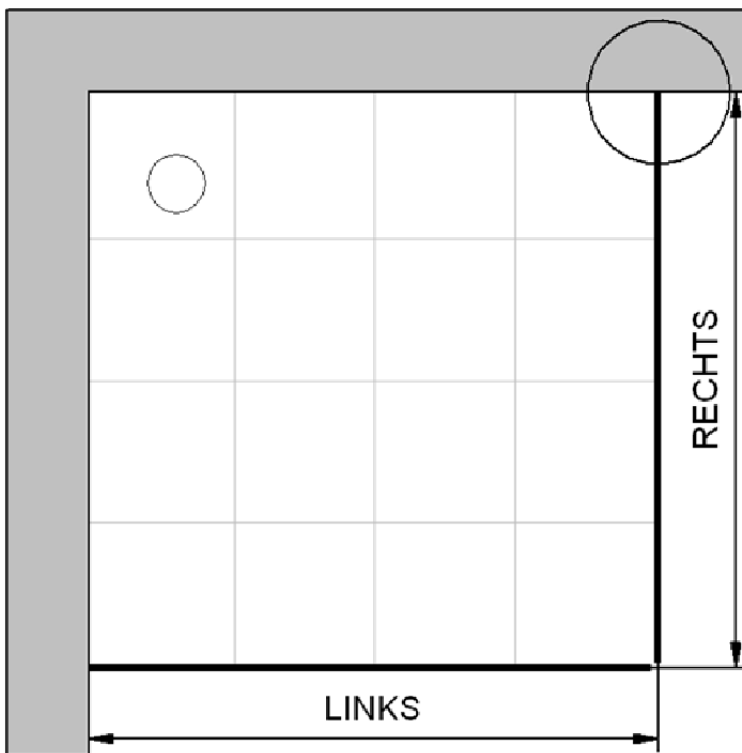

# Fliesenmaß für Standard Duschen

27.04.2018

Artikel-Nummer: D322504 - SET Pendeltür mit Seitenwand

Einbautyp: Ecklösung

Duschbeckengröße:

links: 800 mm x rechts: 800 mm

Fliesenmaß: 762 mm, Verstellung: -8 / +10

# Außenkante Profil für Standard Duschen

27.04.2018

Artikel-Nummer: D322504 - SET Pendeltür mit Seitenwand

Einbautyp: Ecklösung

Duschbeckengröße:

links: 800 mm                      x                      rechts: 800 mm

Maß AK Profil: 773 mm, Verstellung: -8 / +10

Maß AK Profil: 773 mm, Verstellung: -8 / +10

# Innenkante Profil für Standard Duschen

27.04.2018

Artikel-Nummer: D322504 - SET Pendeltür mit Seitenwand

Einbautyp: Ecklösung

Duschbeckengröße:

links: 800 mm                      x                      rechts: 800 mm