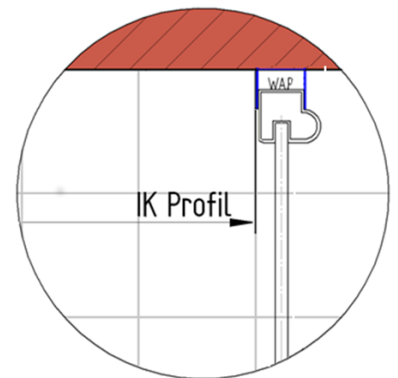

# Außenkante Profil für Standard Duschen

27.04.2018

Artikel-Nummer: D322504 - SET Pendeltür mit Seitenwand

Einbautyp: Ecklösung

Duschbeckengröße:

links: 800 mm                      x                      rechts: 800 mm

Maß AK Profil: 773 mm, Verstellung: -8 / +10

Maß AK Profil: 773 mm, Verstellung: -8 / +10

# Innenkante Profil für Standard Duschen

27.04.2018

Artikel-Nummer: D322504 - SET Pendeltür mit Seitenwand

Einbautyp: Ecklösung

Duschbeckengröße:

links: 800 mm                      x                      rechts: 800 mm

Maß IK Profil: 754 mm, Verstellung: -8 / +10

Maß IK Profil: 754 mm, Verstellung: -8 / +10