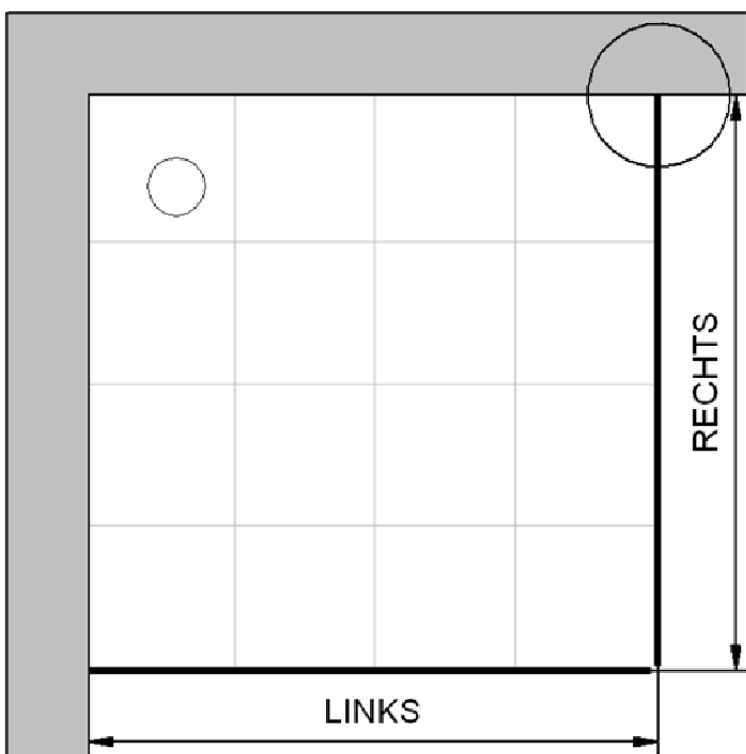

# Fliesenmaß für Standard Duschen

27.04.2018

Artikel-Nummer: D322504 - SET Pendeltür mit Seitenwand

Einbautyp: Ecklösung

Duschbeckengröße:

links: 800 mm x rechts: 800 mm

Fliesenmaß: 762 mm, Verstellung: -8 / +10

# Außenkante Profil für Standard Duschen

27.04.2018

Artikel-Nummer: D322504 - SET Pendeltür mit Seitenwand

Einbautyp: Ecklösung

Duschbeckengröße:

links: 800 mm                      x                      rechts: 800 mm

Maß AK Profil: 773 mm, Verstellung: -8 / +10

Maß AK Profil: 773 mm, Verstellung: -8 / +10

# Innenkante Profil für Standard Duschen

27.04.2018

Artikel-Nummer: D322504 - SET Pendeltür mit Seitenwand

Einbautyp: Ecklösung

Duschbeckengröße:

links: 800 mm                      x                      rechts: 800 mm