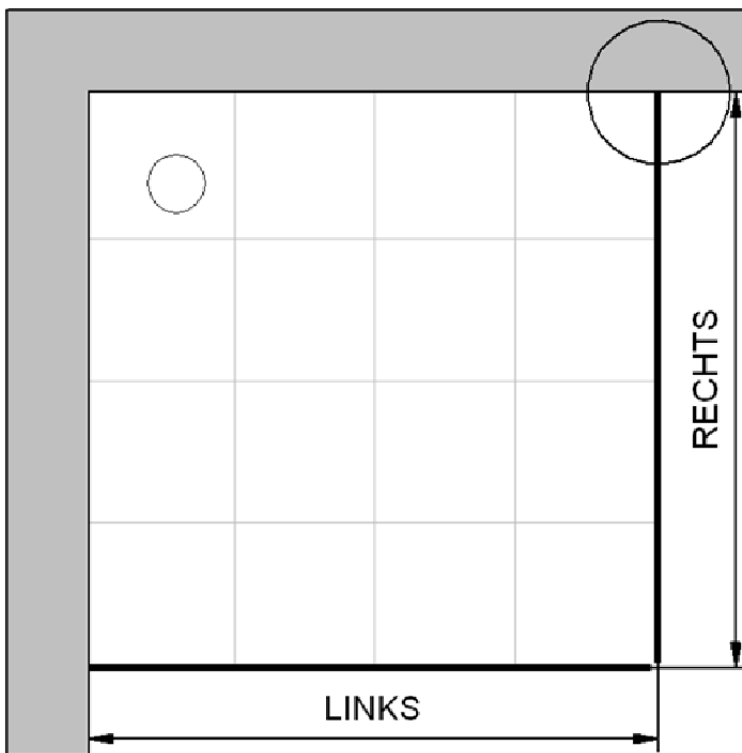

# Außenkante Profil für Standard Duschen

27.04.2018

Artikel-Nummer: D322504 - SET Pendeltür mit Seitenwand

Einbautyp: Ecklösung

Duschbeckengröße:

links: 800 mm                      x                      rechts: 800 mm

Maß AK Profil: 773 mm, Verstellung: -8 / +10

Maß AK Profil: 773 mm, Verstellung: -8 / +10

# Innenkante Profil für Standard Duschen

27.04.2018

Artikel-Nummer: D322504 - SET Pendeltür mit Seitenwand

Einbautyp: Ecklösung

Duschbeckengröße:

links: 800 mm                      x                      rechts: 800 mm

Maß IK Profil: 754 mm, Verstellung: -8 / +10

Maß IK Profil: 754 mm, Verstellung: -8 / +10