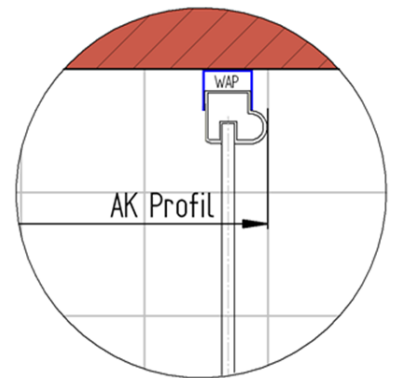

# Fliesenmaß für Standard Duschen

27.04.2018

Artikel-Nummer: D322504 - SET Pendeltür mit Seitenwand

Einbautyp: Ecklösung

Duschbeckengröße:

links: 800 mm x rechts: 800 mm

Fliesenmaß: 762 mm, Verstellung: -8 / +10

# Außenkante Profil für Standard Duschen

27.04.2018

Artikel-Nummer: D322504 - SET Pendeltür mit Seitenwand

Einbautyp: Ecklösung

Duschbeckengröße:

links: 800 mm                      x                      rechts: 800 mm

Maß AK Profil: 773 mm, Verstellung: -8 / +10

Maß AK Profil: 773 mm, Verstellung: -8 / +10

# Innenkante Profil für Standard Duschen

27.04.2018

Artikel-Nummer: D322504 - SET Pendeltür mit Seitenwand

Einbautyp: Ecklösung

Duschbeckengröße:

links: 800 mm                      x                      rechts: 800 mm