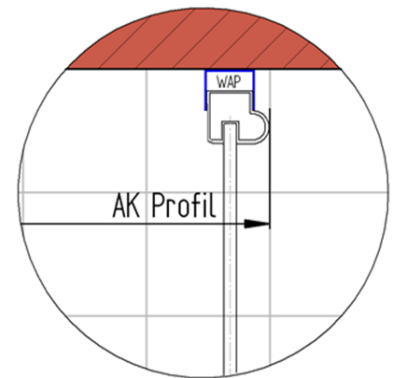

Fliesenmaß für Standard Duschen

27.04.2018

Artikel-Nummer: D322506 - SET Pendeltür mit Seitenwand

Einbautyp: Ecklösung

Duschbeckengröße:

links: 900 mm x rechts: 900 mm

Fliesenmaß: 862 mm, Verstellung: -8 / +10

Fliesenmaß: 862 mm, Verstellung: -8 / +10

Außenkante Profil für Standard Duschen

27.04.2018

Artikel-Nummer: D322506 - SET Pendeltür mit Seitenwand

Einbautyp: Ecklösung

Duschbeckengröße:

links: 900 mm x rechts: 900 mm

Maß AK Profil: 873 mm, Verstellung: -8 / +10

Maß AK Profil: 873 mm, Verstellung: -8 / +10

Innenkante Profil für Standard Duschen

27.04.2018

Artikel-Nummer: D322506 - SET Pendeltür mit Seitenwand

Einbautyp: Ecklösung

Duschbeckengröße:

links: 900 mm x rechts: 900 mm

Maß IK Profil: 854 mm, Verstellung: -8 / +10

Maß IK Profil: 854 mm, Verstellung: -8 / +10