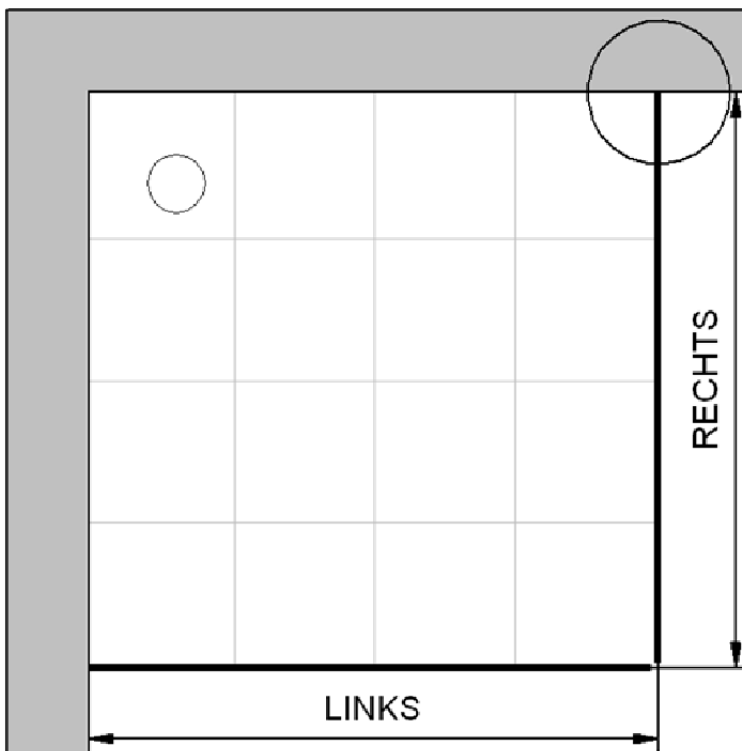

Fliesenmaß für Standard Duschen

27.04.2018

Artikel-Nummer: D322506 - SET Pendeltür mit Seitenwand

Einbautyp: Ecklösung

Duschbeckengröße:

links: 900 mm x rechts: 900 mm

Fliesenmaß: 862 mm, Verstellung: -8 / +10

Fliesenmaß: 862 mm, Verstellung: -8 / +10

Außenkante Profil für Standard Duschen

27.04.2018

Artikel-Nummer: D322506 - SET Pendeltür mit Seitenwand

Einbautyp: Ecklösung

Duschbeckengröße:

links: 900 mm x rechts: 900 mm

Maß AK Profil: 873 mm, Verstellung: -8 / +10

Maß AK Profil: 873 mm, Verstellung: -8 / +10

Innenkante Profil für Standard Duschen

27.04.2018

Artikel-Nummer: D322506 - SET Pendeltür mit Seitenwand

Einbautyp: Ecklösung

Duschbeckengröße:

links: 900 mm x rechts: 900 mm

Maß IK Profil: 854 mm, Verstellung: -8 / +10

Maß IK Profil: 854 mm, Verstellung: -8 / +10