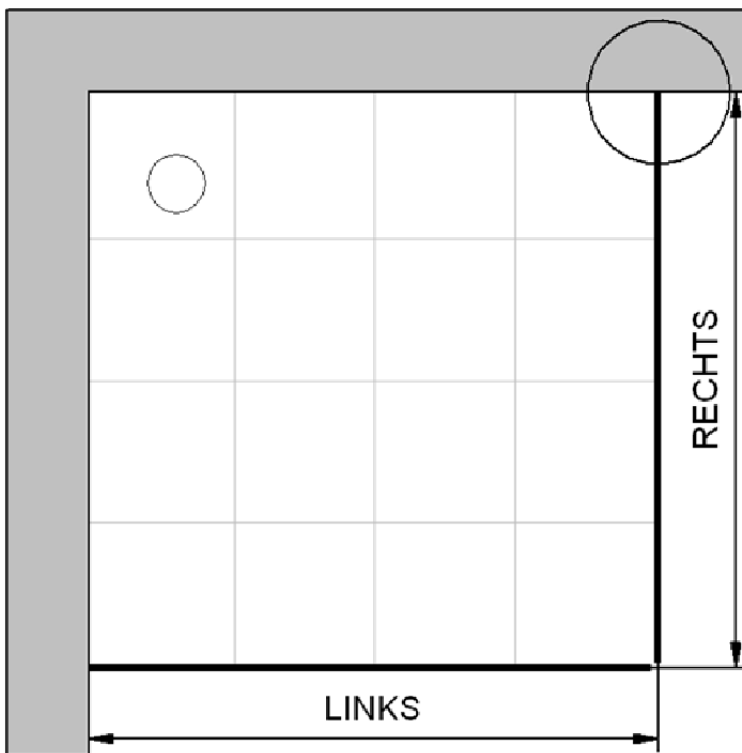

Fliesenmaß für Standard Duschen

27.04.2018

Artikel-Nummer: D322506 - SET Pendeltür mit Seitenwand

Einbautyp: Ecklösung

Duschbeckengröße:

links: 900 mm x rechts: 900 mm

Fliesenmaß: 862 mm, Verstellung: -8 / +10

Fliesenmaß: 862 mm, Verstellung: -8 / +10

Außenkante Profil für Standard Duschen

27.04.2018

Artikel-Nummer: D322506 - SET Pendeltür mit Seitenwand

Einbautyp: Ecklösung

Duschbeckengröße:

links: 900 mm x rechts: 900 mm

Maß AK Profil: 873 mm, Verstellung: -8 / +10

Maß AK Profil: 873 mm, Verstellung: -8 / +10

Innenkante Profil für Standard Duschen

27.04.2018

Artikel-Nummer: D322506 - SET Pendeltür mit Seitenwand

Einbautyp: Ecklösung

Duschbeckengröße:

links: 900 mm x rechts: 900 mm

Maß IK Profil: 854 mm, Verstellung: -8 / +10

Maß IK Profil: 854 mm, Verstellung: -8 / +10