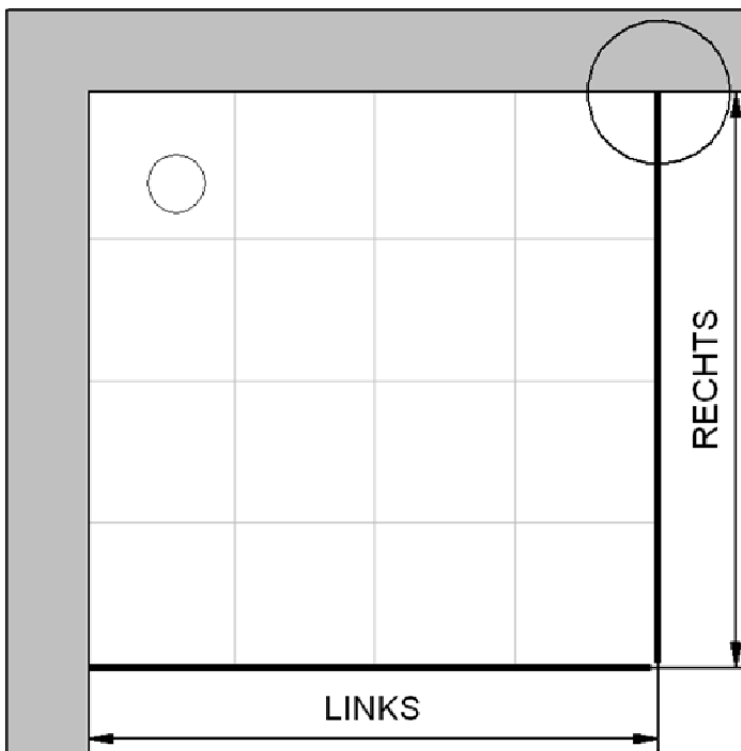

Fliesenmaß für Standard Duschen

27.04.2018

Artikel-Nummer: D322506 - SET Pendeltür mit Seitenwand

Einbautyp: Ecklösung

Duschbeckengröße:

links: 900 mm x rechts: 900 mm

Fliesenmaß: 862 mm, Verstellung: -8 / +10

Fliesenmaß: 862 mm, Verstellung: -8 / +10

Außenkante Profil für Standard Duschen

27.04.2018

Artikel-Nummer: D322506 - SET Pendeltür mit Seitenwand

Einbautyp: Ecklösung

Duschbeckengröße:

links: 900 mm x rechts: 900 mm

Maß AK Profil: 873 mm, Verstellung: -8 / +10

Maß AK Profil: 873 mm, Verstellung: -8 / +10

Innenkante Profil für Standard Duschen

27.04.2018

Artikel-Nummer: D322506 - SET Pendeltür mit Seitenwand

Einbautyp: Ecklösung

Duschbeckengröße:

links: 900 mm x rechts: 900 mm

Maß IK Profil: 854 mm, Verstellung: -8 / +10

Maß IK Profil: 854 mm, Verstellung: -8 / +10