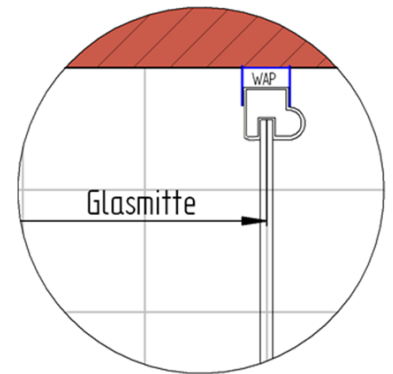

Fliesenmaß für Standard Duschen

27.04.2018

Artikel-Nummer: D322506 - SET Pendeltür mit Seitenwand

Einbautyp: Ecklösung

Duschbeckengröße:

links: 900 mm x rechts: 900 mm

Fliesenmaß: 862 mm, Verstellung: -8 / +10

Fliesenmaß: 862 mm, Verstellung: -8 / +10

Außenkante Profil für Standard Duschen

27.04.2018

Artikel-Nummer: D322506 - SET Pendeltür mit Seitenwand

Einbautyp: Ecklösung

Duschbeckengröße:

links: 900 mm x rechts: 900 mm

Maß AK Profil: 873 mm, Verstellung: -8 / +10

Maß AK Profil: 873 mm, Verstellung: -8 / +10

Innenkante Profil für Standard Duschen

27.04.2018

Artikel-Nummer: D322506 - SET Pendeltür mit Seitenwand

Einbautyp: Ecklösung

Duschbeckengröße:

links: 900 mm x rechts: 900 mm

Maß IK Profil: 854 mm, Verstellung: -8 / +10

Maß IK Profil: 854 mm, Verstellung: -8 / +10