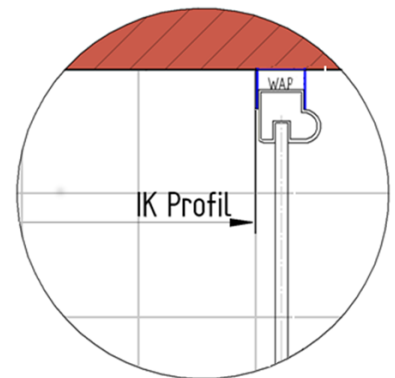

Fliesenmaß für Standard Duschen

27.04.2018

Artikel-Nummer: D322506 - SET Pendeltür mit Seitenwand

Einbautyp: Ecklösung

Duschbeckengröße:

links: 900 mm x rechts: 900 mm

Fliesenmaß: 862 mm, Verstellung: -8 / +10

Fliesenmaß: 862 mm, Verstellung: -8 / +10

Außenkante Profil für Standard Duschen

27.04.2018

Artikel-Nummer: D322506 - SET Pendeltür mit Seitenwand

Einbautyp: Ecklösung

Duschbeckengröße:

links: 900 mm x rechts: 900 mm

Maß AK Profil: 873 mm, Verstellung: -8 / +10

Maß AK Profil: 873 mm, Verstellung: -8 / +10

Innenkante Profil für Standard Duschen

27.04.2018

Artikel-Nummer: D322506 - SET Pendeltür mit Seitenwand

Einbautyp: Ecklösung

Duschbeckengröße:

links: 900 mm x rechts: 900 mm

Maß IK Profil: 854 mm, Verstellung: -8 / +10

Maß IK Profil: 854 mm, Verstellung: -8 / +10