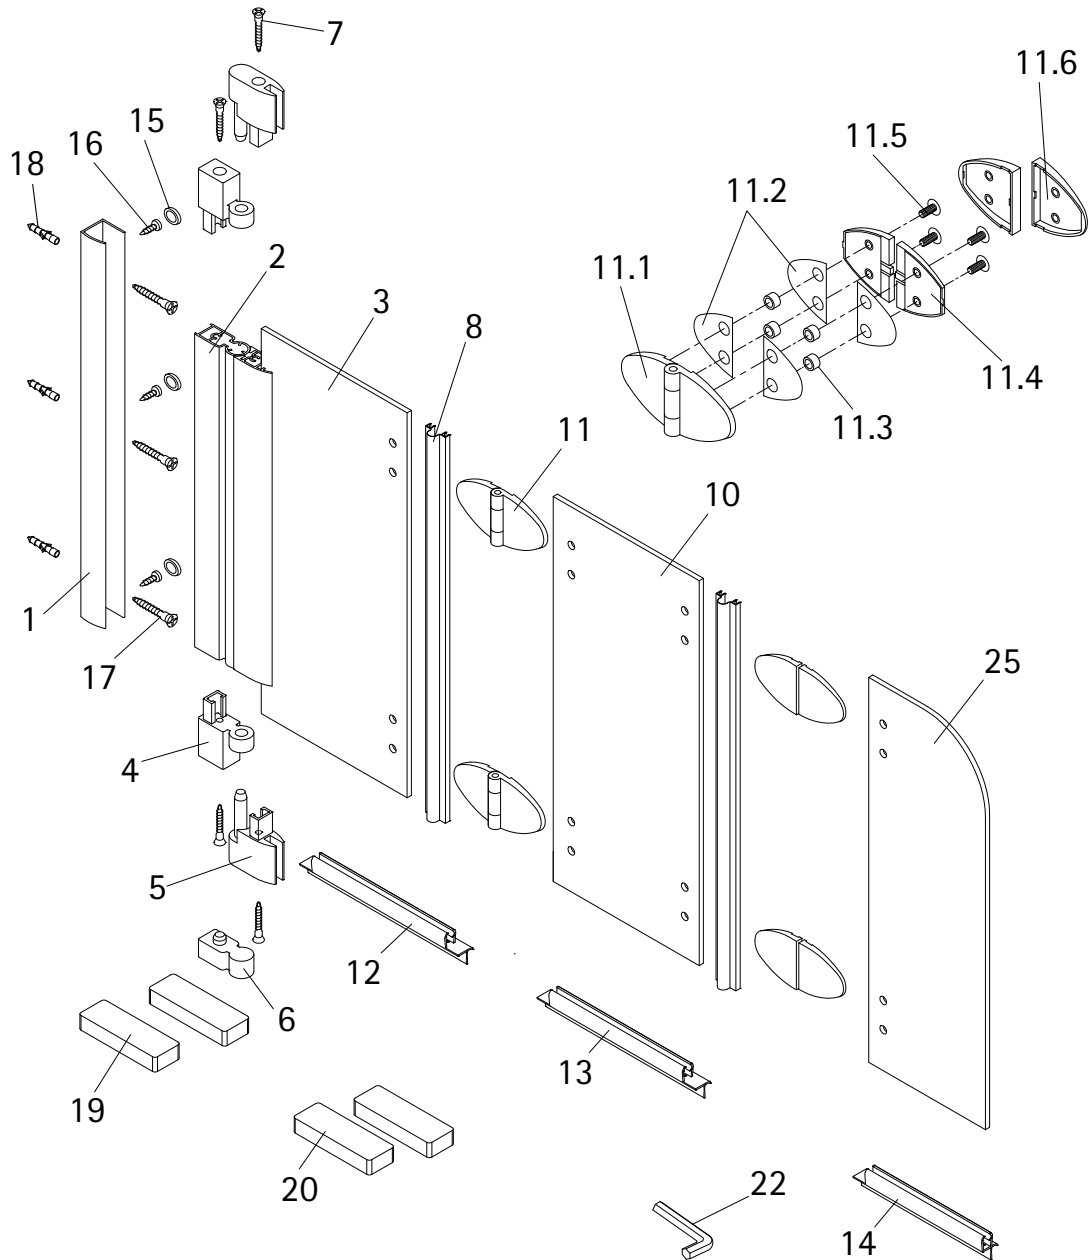

- Montageanleitung
- Assembly instructions
- Notice de montage
- Montagehandleiding
- Návod na montáž
- Instrucțiune de montaj
- Navodila za namestitev
- Installationstruktioener

Pos.	Bezeichnung	Ersatzteil-Nr.	Preis	Pos.	Bezeichnung	Ersatzteil-Nr.	Preis
1	1x Wandanschlussprofil	E 22230	79,95 €	12	1x Wasserabweisprofil	E 22058	Stück 34,95 €
2	1x Seitenprofil	E 22231	79,95 €	13	1x Wasserabweisprofil		
3	1x Element 1			14	1x Wasserabweisprofil		
4	2x Drehlager	E 22080	Set 28,95 €	15*	3x Abdeckkappe für Kappenschraube	E 22201	Stück 7,50 €
5	2x Drehlager						
6	1x Unterlegteil			16*	3x Kappenschraube 3,5 x 9,5 mm		
7*	4x Schraube 3,5 x 45 mm			17*	3x Linsen-Blechschaube 4,2 x 45 mm		
8	2x Dichtung	E 22070	Stück 19,95 €	18*	3x Dübel S6		
10	1x Element 2			19	4x Montagehilfe 9x20x60mm (Grün)	E 22201	Stück 7,50 €
11	4x Scharnier komplett			20	4x Montagehilfe 10x20x60mm (Blau)		
11.1	4x Scharnier Vorderteil	E 22290	Stück 55,00 €	22*	1x Innensechskantschlüssel SW3		
11.2	16x Dichtung						
11.3	16x Schlauch						
11.4	8x Gegenplatte Innenteil						
11.5	16x Schraube M5 x 10 mm						
11.6	8x Blende			25	1x Element 3		
					* Schrauben- und Abdeckkappenset	E 22200	35,95 €

1

2

3

4

5

6

7

8

9

10

13

14

15

24 h

16

24 h

Notizen, notes

Kontrollbeleg Control Receipt

Prüfnummer / Inspection number

Duschservice
Zum Hohlen Morgen 22
59939 Olsberg
Deutschland / Germany / Allemagne / Duitsland

Ersatzteilbestellung/

Fax 02962 / 972-4260