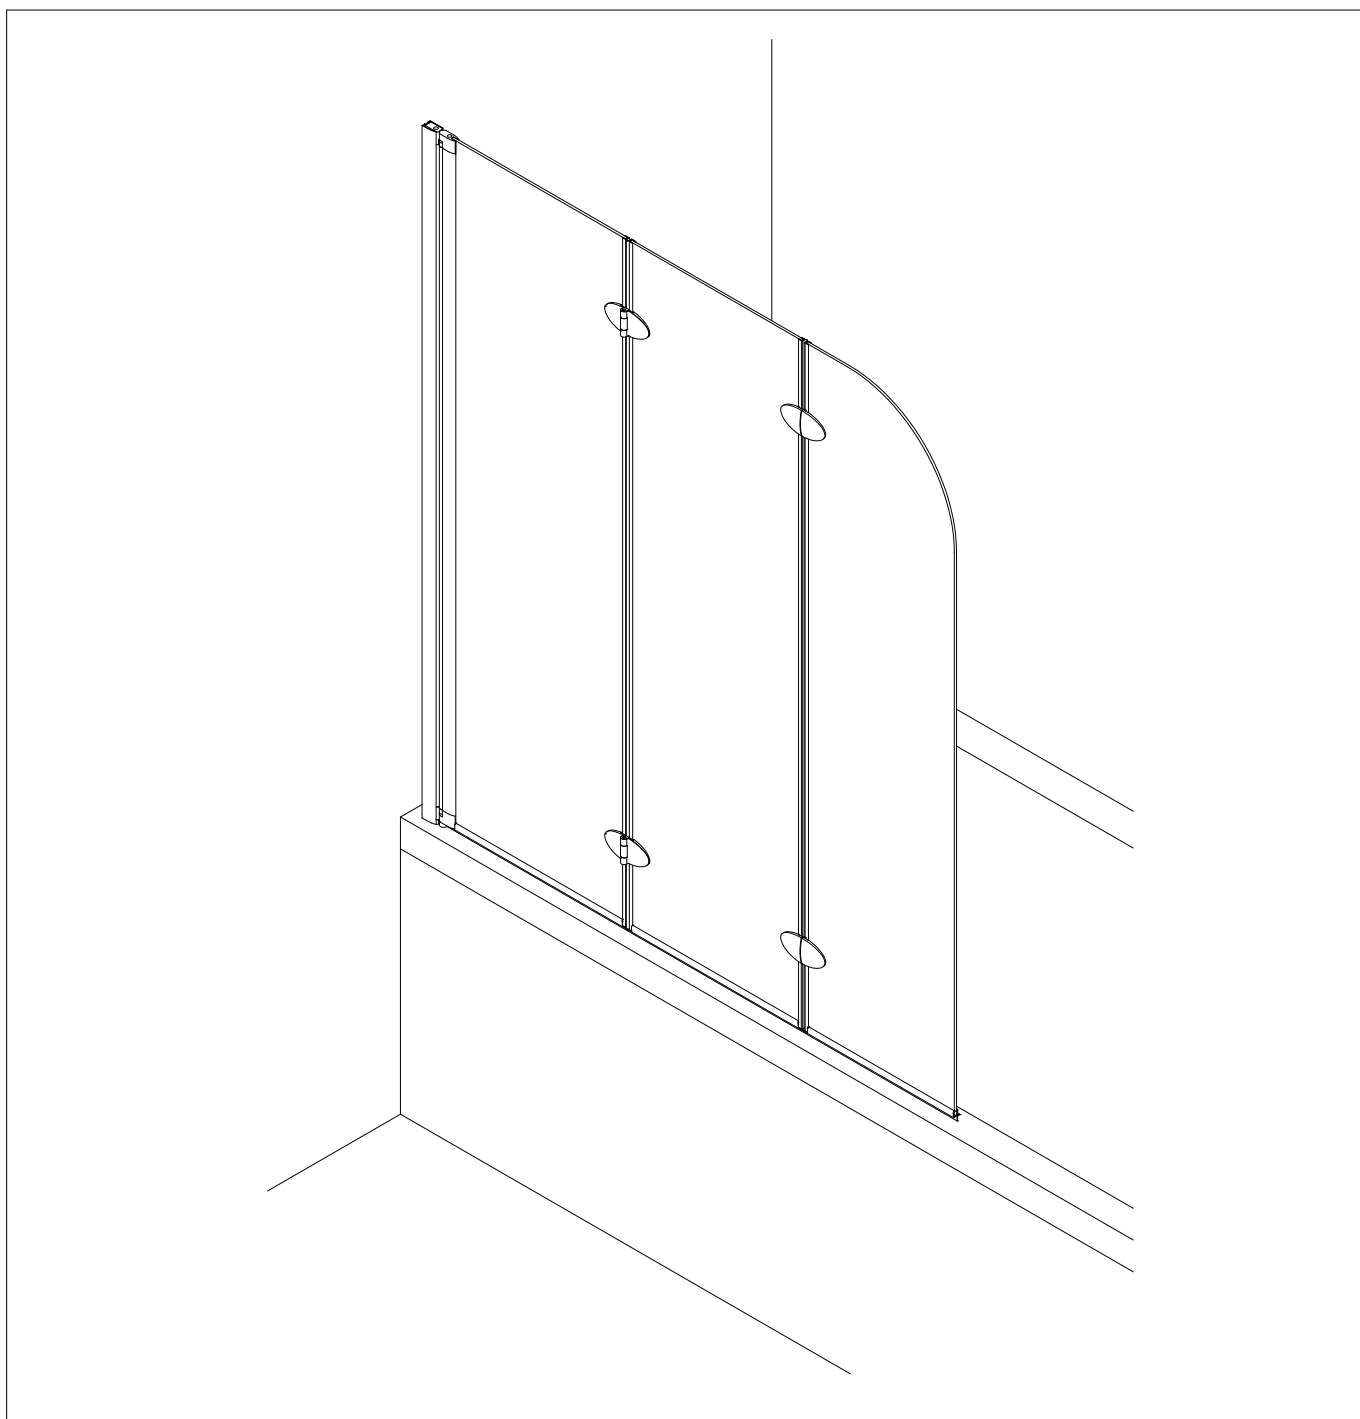

- Montageanleitung
- Assembly instructions
- Notice de montage
- Montagehandleiding
- Návod na montáž
- Instrucțiune de montaj
- Navodila za namestitev
- Installationstruktioener

Pos.	Bezeichnung	Ersatzteil-Nr.	Preis	Pos.	Bezeichnung	Ersatzteil-Nr.	Preis
1	1x Wandanschlussprofil	E 22230	79,95 €	12	1x Wasserabweisprofil	E 22058	Stück 34,95 €
2	1x Seitenprofil	E 22231	79,95 €	13	1x Wasserabweisprofil		
3	1x Element 1			14	1x Wasserabweisprofil		
4	2x Drehlager	E 22080	Set 28,95 €	15*	3x Abdeckkappe für Kappenschraube	E 22201	Stück 7,50 €
5	2x Drehlager						
6	1x Unterlegteil			16*	3x Kappenschraube 3,5 x 9,5 mm		
7*	4x Schraube 3,5 x 45 mm			17*	3x Linsen-Blechschaube 4,2 x 45 mm		
8	2x Dichtung	E 22070	Stück 19,95 €	18*	3x Dübel S6		
10	1x Element 2			19	4x Montagehilfe 9x20x60mm (Grün)	E 22201	Stück 7,50 €
11	4x Scharnier komplett			20	4x Montagehilfe 10x20x60mm (Blau)		
11.1	4x Scharnier Vorderteil	E 22290	Stück 55,00 €	22*	1x Innensechskantschlüssel SW3		
11.2	16x Dichtung						
11.3	16x Schlauch						
11.4	8x Gegenplatte Innenteil						
11.5	16x Schraube M5 x 10 mm						
11.6	8x Blende			25	1x Element 3		
					* Schrauben- und Abdeckkappenset	E 22200	35,95 €