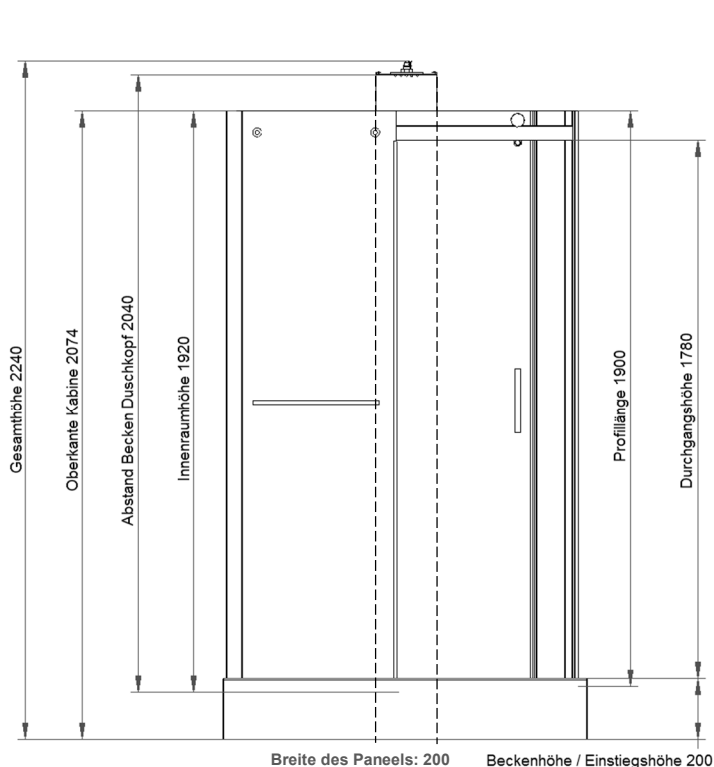

Wellnesskabine Korsika

D 581123

■ Anschlussmaße Korsika

Das dargestellte Duschbecken dient nur der Verdeutlichung der Maßangaben und stellt nicht den Lieferzustand dar.

Ein Ablaufschlauch ist nicht im Lieferumfang enthalten!
 Maße des Verbauten Ablaufs: Ø 120mm
 Ø Abgang Innen 40mm
 Ø Abgang Außen 50mm
 Abstand zum Boden ca. 20mm