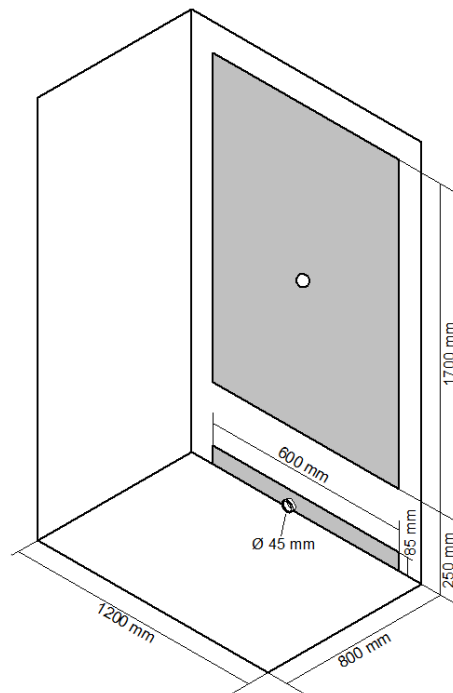

Wellnesskabine Korsika

D 581123

■ Anschlussmaße Korsika

Das dargestellte Duschbecken dient nur der Verdeutlichung der Maßangaben und stellt nicht den Lieferzustand dar.

Ein Ablaufschlauch ist nicht im Lieferumfang enthalten!
 Maße des Verbauten Ablaufs: Ø 120mm
 Ø Abgang Innen 40mm
 Ø Abgang Außen 50mm
 Abstand zum Boden ca. 20mm