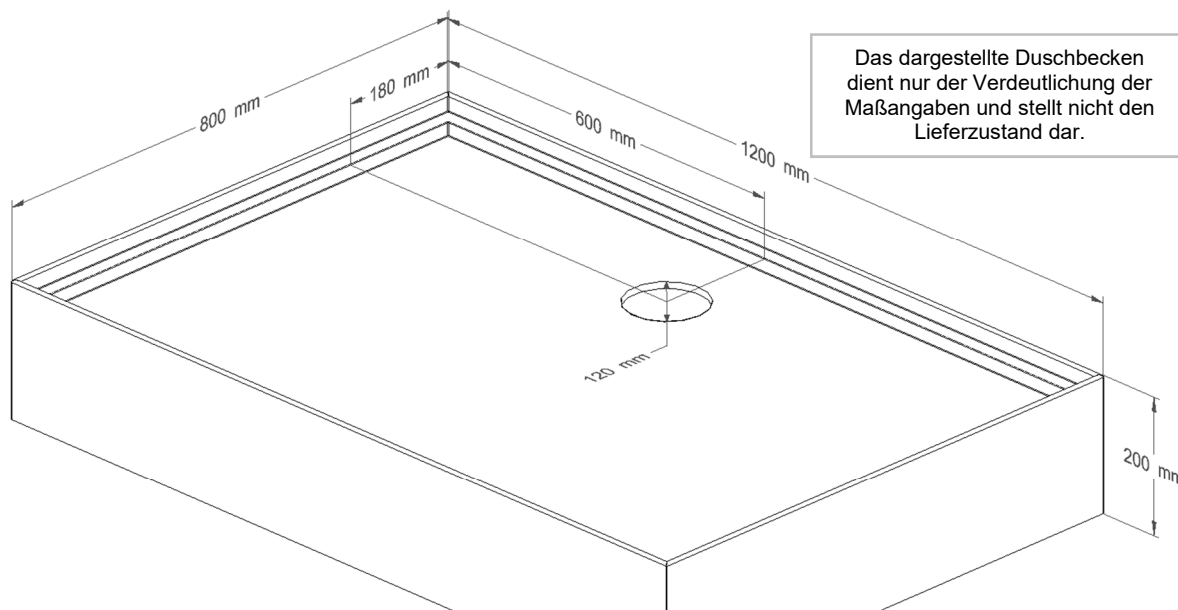

Wellnesskabine Korsika

D 581123

■ Anschlussmaße Korsika

Das dargestellte Duschbecken dient nur der Verdeutlichung der Maßangaben und stellt nicht den Lieferzustand dar.

Ein Ablaufschlauch ist nicht im Lieferumfang enthalten!
 Maße des Verbauten Ablaufs: Ø 120mm
 Ø Abgang Innen 40mm
 Ø Abgang Außen 50mm
 Abstand zum Boden ca. 20mm