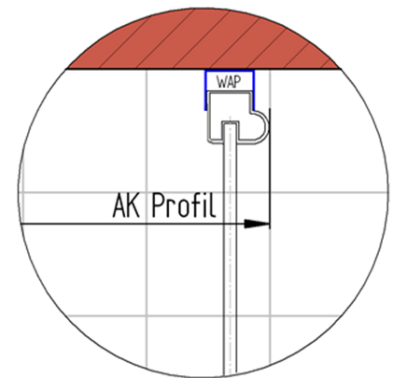

**Fliesenmaß:** 706 mm, **Verstellung:** -8 / +12

**Fliesenmaß:** 856 mm, **Verstellung:** -8 / +12

# Außenkante Profil für Standard Duschen

27.04.2018

Artikel-Nummer: D508012 - Eckeinstieg mit Schiebetür 4-teilig

Einbautyp: Ecklösung

Duschbeckengröße:

links: 750 mm                      x                      rechts: 900 mm

Maß AK Profil: 733 mm, Verstellung: -8 / +12

Maß AK Profil: 883 mm, Verstellung: -8 / +12

# Innenkante Profil für Standard Duschen

27.04.2018

**Artikel-Nummer:** D508012 - Eckeinstieg mit Schiebetür 4-teilig

**Einbautyp:** Ecklösung

**Duschbeckengröße:**

**links:** 750 mm                      x                      **rechts:** 900 mm