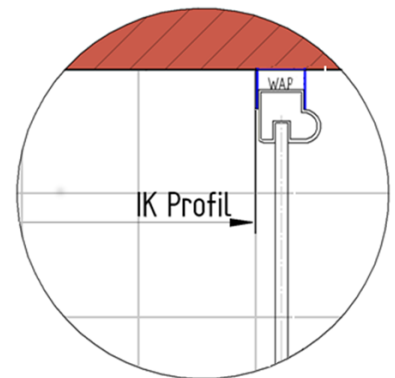

# Außenkante Profil für Standard Duschen

27.04.2018

Artikel-Nummer: D508012 - Eckeinstieg mit Schiebetür 4-teilig

Einbautyp: Ecklösung

Duschbeckengröße:

links: 750 mm                      x                      rechts: 900 mm

Maß AK Profil: 733 mm, Verstellung: -8 / +12

Maß AK Profil: 883 mm, Verstellung: -8 / +12

# Innenkante Profil für Standard Duschen

27.04.2018

**Artikel-Nummer:** D508012 - Eckeinstieg mit Schiebetür 4-teilig

**Einbautyp:** Ecklösung

**Duschbeckengröße:**

**links:** 750 mm                      x                      **rechts:** 900 mm

**Maß IK Profil: 698 mm, Verstellung: -8 / +12**

**Maß IK Profil: 848 mm, Verstellung: -8 / +12**