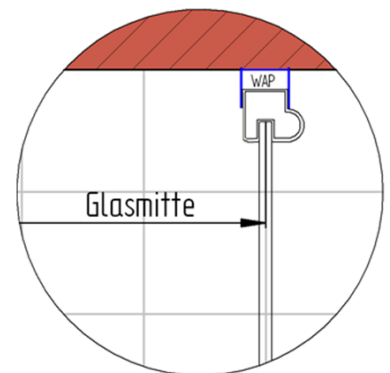

# Fliesenmaß für Standard Duschen

27.04.2018

**Artikel-Nummer:** D508012 - Eckeinstieg mit Schiebetür 4-teilig

**Einbautyp:** Ecklösung

**Duschbeckengröße:**

**links:** 750 mm                      x                      **rechts:** 900 mm

**Fliesenmaß:** 706 mm, **Verstellung:** -8 / +12

**Fliesenmaß:** 856 mm, **Verstellung:** -8 / +12

# Außenkante Profil für Standard Duschen

27.04.2018

Artikel-Nummer: D508012 - Eckeinstieg mit Schiebetür 4-teilig

Einbautyp: Ecklösung

Duschbeckengröße:

links: 750 mm                      x                      rechts: 900 mm

# Innenkante Profil für Standard Duschen

27.04.2018

**Artikel-Nummer:** D508012 - Eckeinstieg mit Schiebetür 4-teilig

**Einbautyp:** Ecklösung

**Duschbeckengröße:**

**links:** 750 mm                      x                      **rechts:** 900 mm