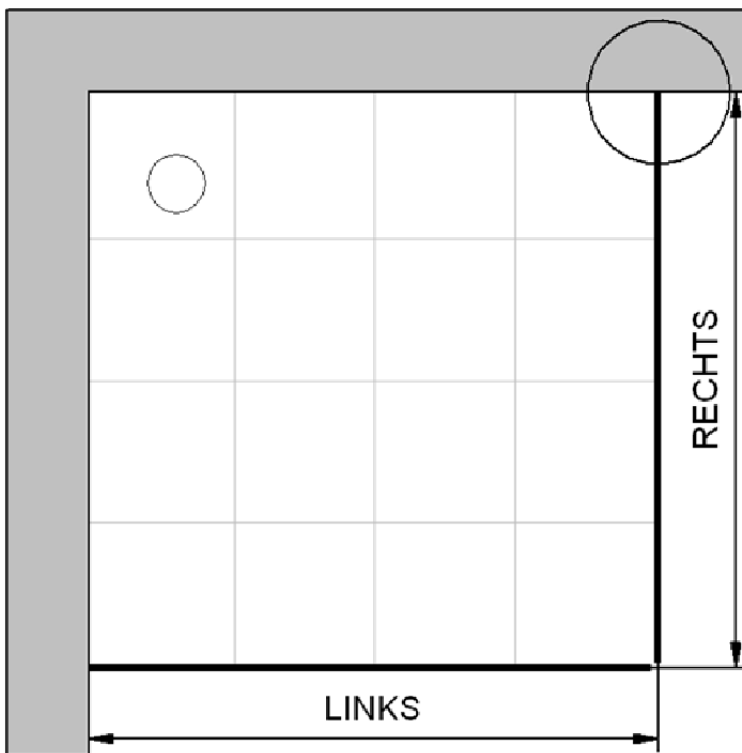

# Außenkante Profil für Standard Duschen

27.04.2018

Artikel-Nummer: D508012 - Eckeinstieg mit Schiebetür 4-teilig

Einbautyp: Ecklösung

Duschbeckengröße:

links: 750 mm                      x                      rechts: 900 mm

Maß AK Profil: 733 mm, Verstellung: -8 / +12

Maß AK Profil: 883 mm, Verstellung: -8 / +12

# Innenkante Profil für Standard Duschen

27.04.2018

**Artikel-Nummer:** D508012 - Eckeinstieg mit Schiebetür 4-teilig

**Einbautyp:** Ecklösung

**Duschbeckengröße:**

**links:** 750 mm                      x                      **rechts:** 900 mm

**Maß IK Profil: 698 mm, Verstellung: -8 / +12**

**Maß IK Profil: 848 mm, Verstellung: -8 / +12**