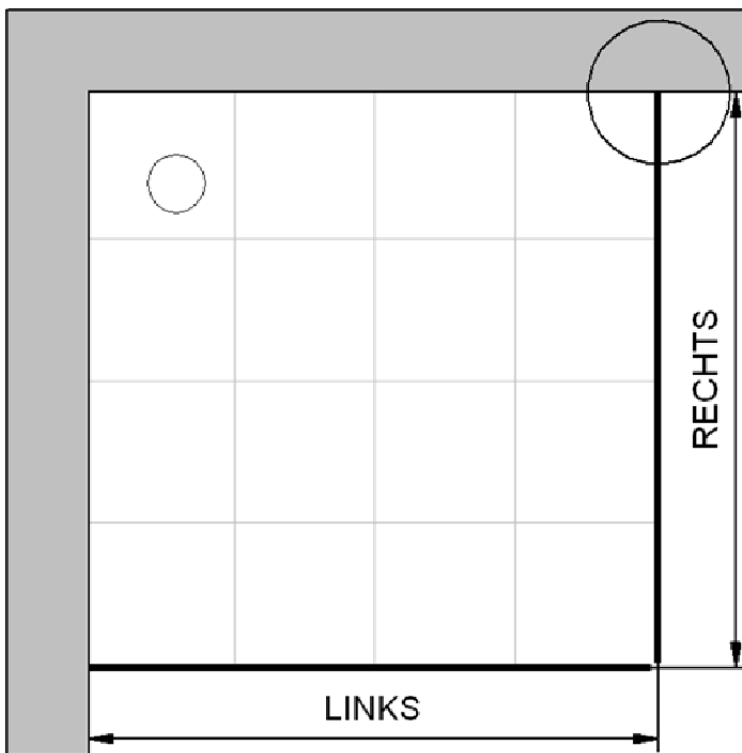

# Fliesenmaß für Standard Duschen

27.04.2018

**Artikel-Nummer:** D508012 - Eckeinstieg mit Schiebetür 4-teilig

**Einbautyp:** Ecklösung

**Duschbeckengröße:**

**links:** 750 mm                      x                      **rechts:** 900 mm

**Fliesenmaß:** 706 mm, **Verstellung:** -8 / +12

**Fliesenmaß:** 856 mm, **Verstellung:** -8 / +12

# Außenkante Profil für Standard Duschen

27.04.2018

Artikel-Nummer: D508012 - Eckeinstieg mit Schiebetür 4-teilig

Einbautyp: Ecklösung

Duschbeckengröße:

links: 750 mm                      x                      rechts: 900 mm

# Innenkante Profil für Standard Duschen

27.04.2018

**Artikel-Nummer:** D508012 - Eckeinstieg mit Schiebetür 4-teilig

**Einbautyp:** Ecklösung

**Duschbeckengröße:**

**links:** 750 mm                      x                      **rechts:** 900 mm