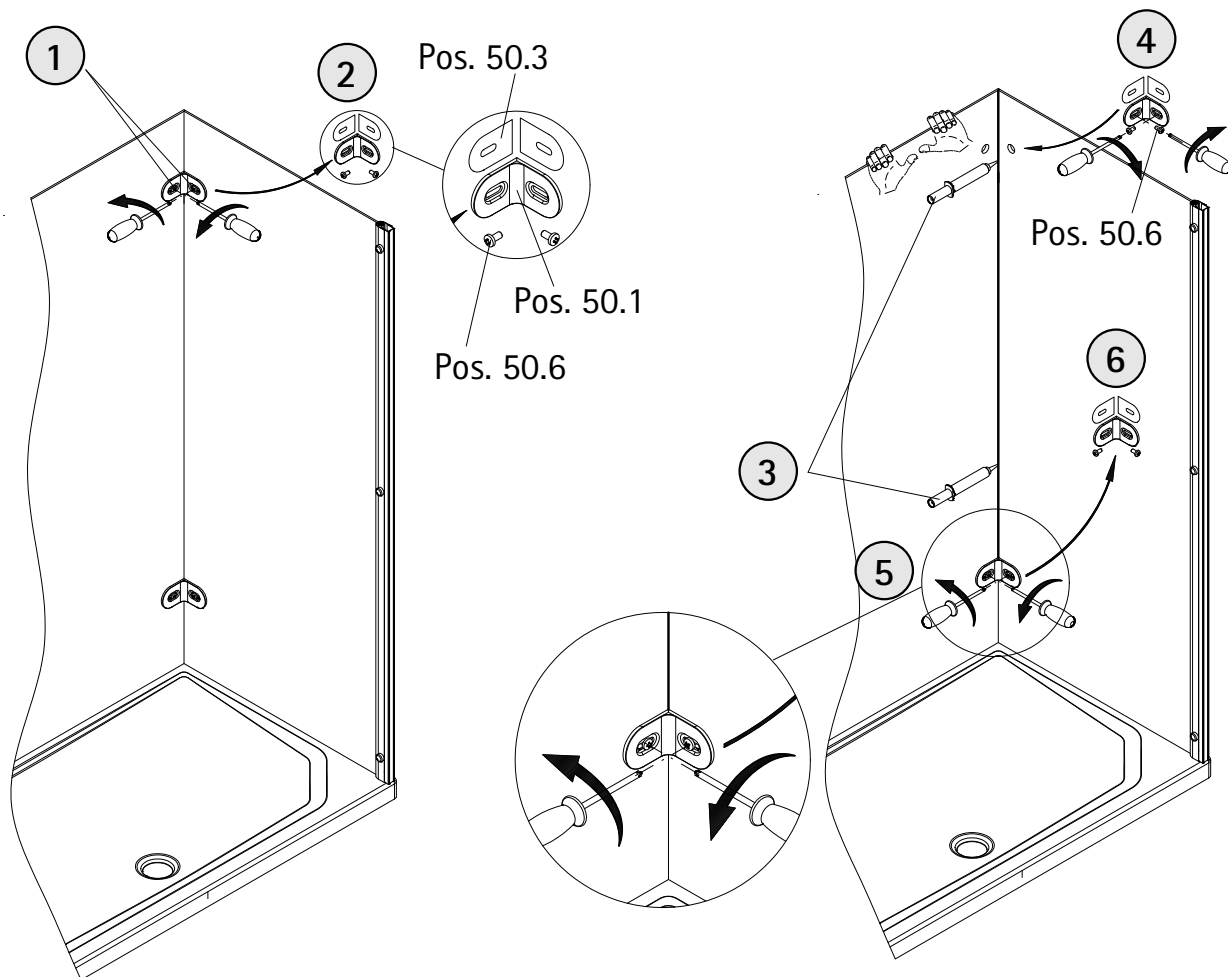

25 mm

12

13

16

17

18

19

21

Abstreifung für Duschbecken bis 1500 mm
Stabilising bar for shower tray < 1500 mm

Abstreifung für Duschbecken größer 1500 mm
Stabilising bar for shower tray > 1500 mm

Kontrollbeleg Control Receipt

Prüfnummer / Inspection number