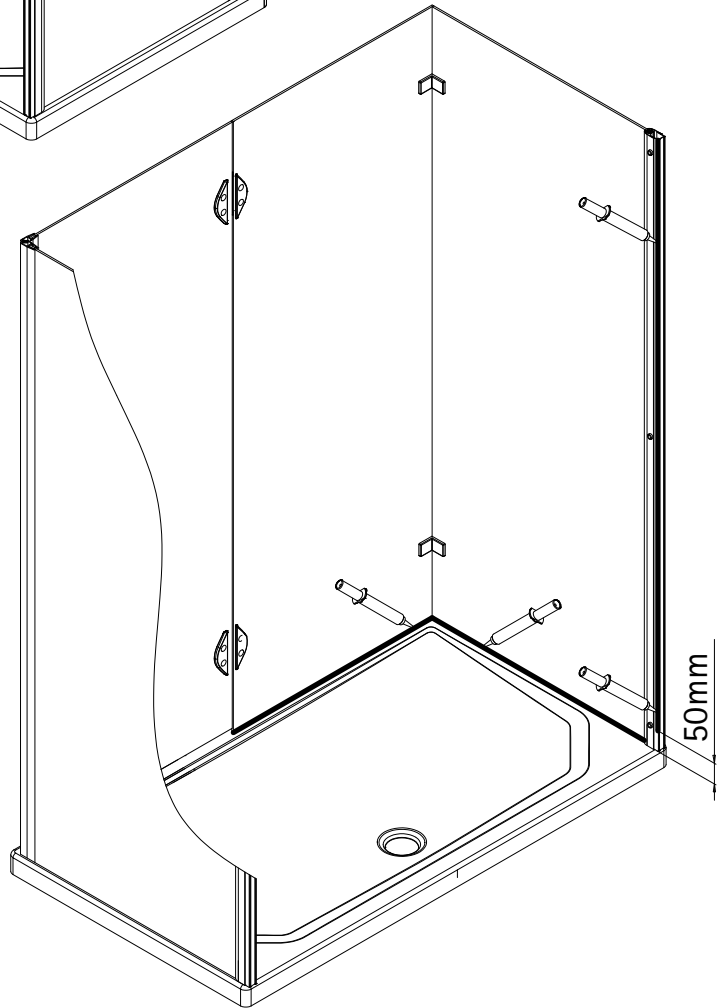

25 mm

12

13

16

17

18

19

21

Abstreifung für Duschbecken bis 1500 mm
Stabilising bar for shower tray < 1500 mm

Abstreifung für Duschbecken größer 1500 mm
Stabilising bar for shower tray > 1500 mm

Kontrollbeleg Control Receipt

Prüfnummer / Inspection number