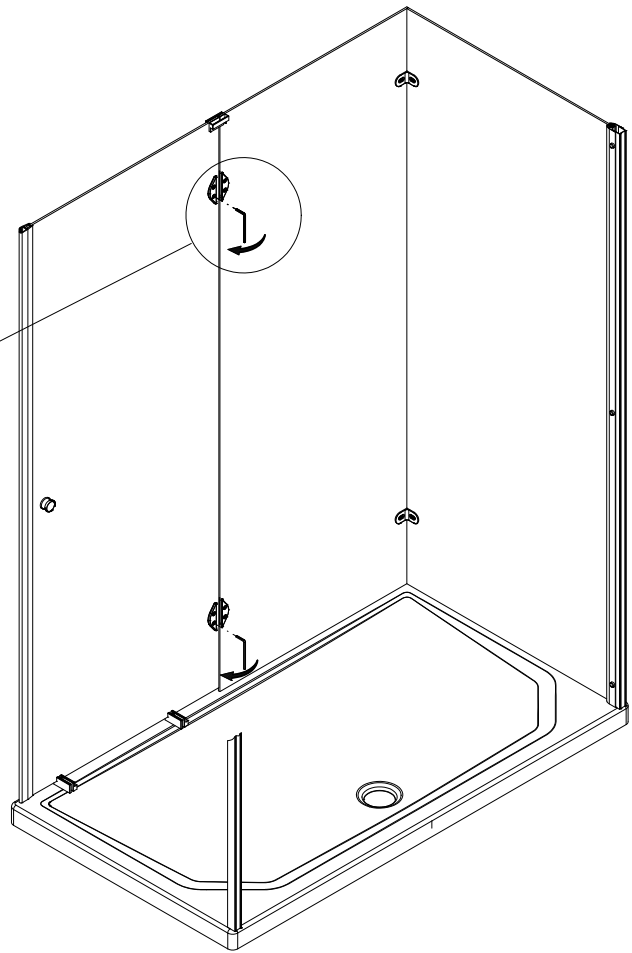

Montageanleitung

-
- Assembly instructions
 - Notice de montage
 - Montagehandleiding
 - Návod na montáž

- Instrucțiune de montaj
- Navodila za namestitev
- Installationstruktioneer

1206-3

Pos.	Bezeichnung	Ersatzteil-Nr.	Stück	Preis	Pos.	Bezeichnung	Ersatzteil-Nr.	Preis
1	2 x Wandanschlussprofil	E 79230	Stück	79,95 €	19*	10 x Dübel S6		
2	1 x Nebenteil				20	1 x Wasserleiste	E 79050	34,95 €
3	1 x Seitenwand rechts				21	2 x Seitenabstützung komplett	E 79320	Stück 39,95 €
4	1 x Seitenwand links				22	1 x Seitenabstützung Glas-Glas	E 79321	Stück 49,95 €
6	1 x Dichtung vertikal	E 79065		19,95 €	23	1 x Kreuzverstrebung	E 79322	29,95 €
7	1 x Tür				25*	1 x Abdeckkappenset		
8	1 x Knopfgriff rund	E 79140-1	Stück	29,95 €	26*	1 x Innensechskantschlüssel SW4		
11*	6 x Abdeckkappe für Kappenschraube				27	3 x Montagehilfe 1	E 79201	Set 7,50 €
12*	6 x Kappenschraube 3,5 x 9,5 mm				28	1 x Montagehilfe 2	E 79201	
13	1 x Wasserabweisprofil	E 79058		34,95 €	29	4 x Silikonkeile (6 Stück)	E 79203	Set 13,95 €
15	1 x Einschubdichtung	E 79067		11,95 €	37	1 x Abdeckkappe 180°	E 79213	4,95 €
16	2 x Scharnier komplett				38	1 x Abdeckkappe 90°		
16.1	2 x Scharnier Festteil				49	1 x Klebestreifen		
16.2	2 x Scharnier Türteil				50	2 x Winkel Glas Glas		
16.4	2 x Sicherungsschraube	E 79290	Stück	95,00 €	50.1	2 x Winkel		
16.6	4 x Rückplatte				50.2	2 x Blende		
16.7	8 x Senkkopfschraube M6 x 14 mm				50.3	4 x Scheibenschutz	E 79318	Stück 77,00 €
16.8	8 x Abdeckkappe für Senkkopfschraube				50.4	4 x Winkelgegenplatte		
16.9	8 x Schlauch				50.5	4 x Glasschutz		
17	2 x Magnet 45°	E 79055	Paar	49,95 €	50.6	4 x Flachkopfschraube M5 x 10 mm		
18*	10 x Linsen-Blechschrabe 4,2 x 45 mm					# optional		
						* Schrauben und Abdeckkappenset	E 79200	35,95 €

Pos. 16.7

SW 4
Pos. 26

8x

11

Pos. 1

Pos. 3

Pos. 7

Pos. 3