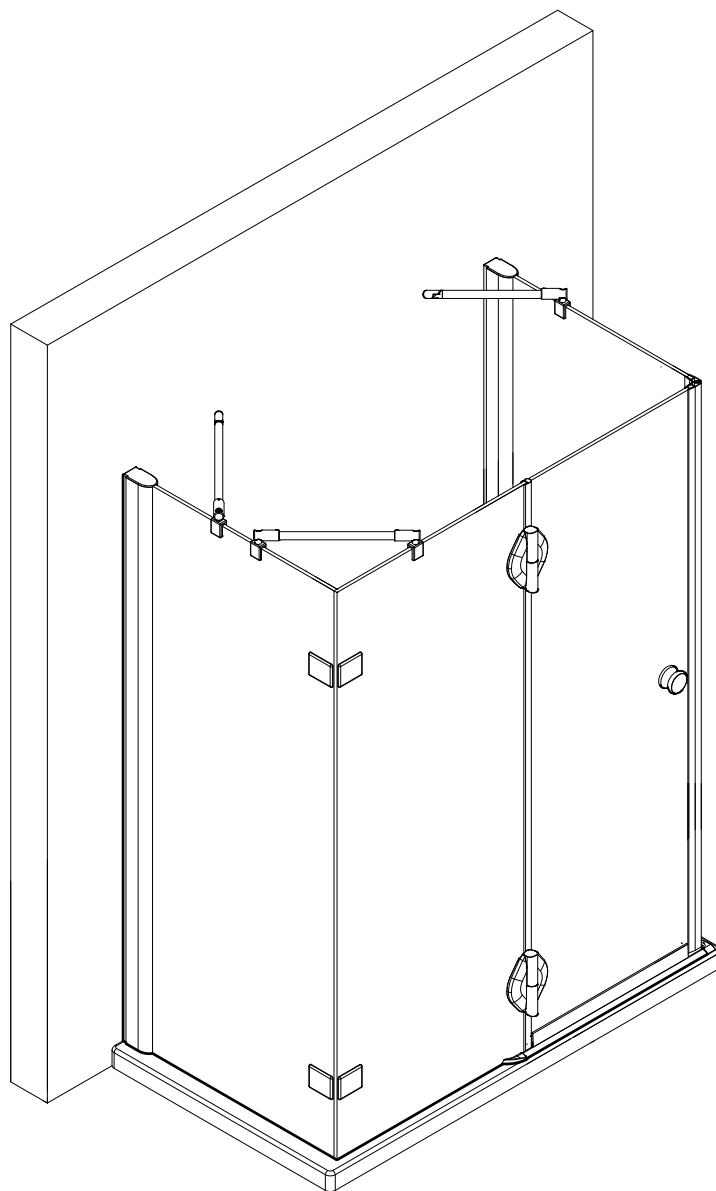

Montageanleitung

-
- Assembly instructions
 - Notice de montage
 - Montagehandleiding
 - Návod na montáž

- Instrucțiune de montaj
- Navodila za namestitev
- Installationstruktioneer

1206-3

Pos.	Bezeichnung	Ersatzteil-Nr.	Stück	Preis	Pos.	Bezeichnung	Ersatzteil-Nr.	Preis
1	2 x Wandanschlussprofil	E 79230	Stück	79,95 €	19*	10 x Dübel S6		
2	1 x Nebenteil				20	1 x Wasserleiste	E 79050	34,95 €
3	1 x Seitenwand rechts				21	2 x Seitenabstützung komplett	E 79320	Stück 39,95 €
4	1 x Seitenwand links				22	1 x Seitenabstützung Glas-Glas	E 79321	Stück 49,95 €
6	1 x Dichtung vertikal	E 79065		19,95 €	23	1 x Kreuzverstrebung	E 79322	29,95 €
7	1 x Tür				25*	1 x Abdeckkappenset		
8	1 x Knopfgriff rund	E 79140-1	Stück	29,95 €	26*	1 x Innensechskantschlüssel SW4		
11*	6 x Abdeckkappe für Kappenschraube				27	3 x Montagehilfe 1	E 79201	Set 7,50 €
12*	6 x Kappenschraube 3,5 x 9,5 mm				28	1 x Montagehilfe 2	E 79201	
13	1 x Wasserabweisprofil	E 79058		34,95 €	29	4 x Silikonkeile (6 Stück)	E 79203	Set 13,95 €
15	1 x Einschubdichtung	E 79067		11,95 €	37	1 x Abdeckkappe 180°	E 79213	4,95 €
16	2 x Scharnier komplett				38	1 x Abdeckkappe 90°		
16.1	2 x Scharnier Festteil				49	1 x Klebestreifen		
16.2	2 x Scharnier Türteil				50	2 x Winkel Glas Glas		
16.4	2 x Sicherungsschraube	E 79290	Stück	95,00 €	50.1	2 x Winkel		
16.6	4 x Rückplatte				50.2	2 x Blende		
16.7	8 x Senkkopfschraube M6 x 14 mm				50.3	4 x Scheibenschutz	E 79318	Stück 77,00 €
16.8	8 x Abdeckkappe für Senkkopfschraube				50.4	4 x Winkelgegenplatte		
16.9	8 x Schlauch				50.5	4 x Glasschutz		
17	2 x Magnet 45°	E 79055	Paar	49,95 €	50.6	4 x Flachkopfschraube M5 x 10 mm		
18*	10 x Linsen-Blechschrabe 4,2 x 45 mm					# optional		
						* Schrauben und Abdeckkappenset	E 79200	35,95 €

Abstreifung für Duschbecken bis 1500 mm
Stabilising bar for shower tray < 1500 mm

Abstreifung für Duschbecken größer 1500 mm
Stabilising bar for shower tray > 1500 mm

Kontrollbeleg Control Receipt

Prüfnummer / Inspection number