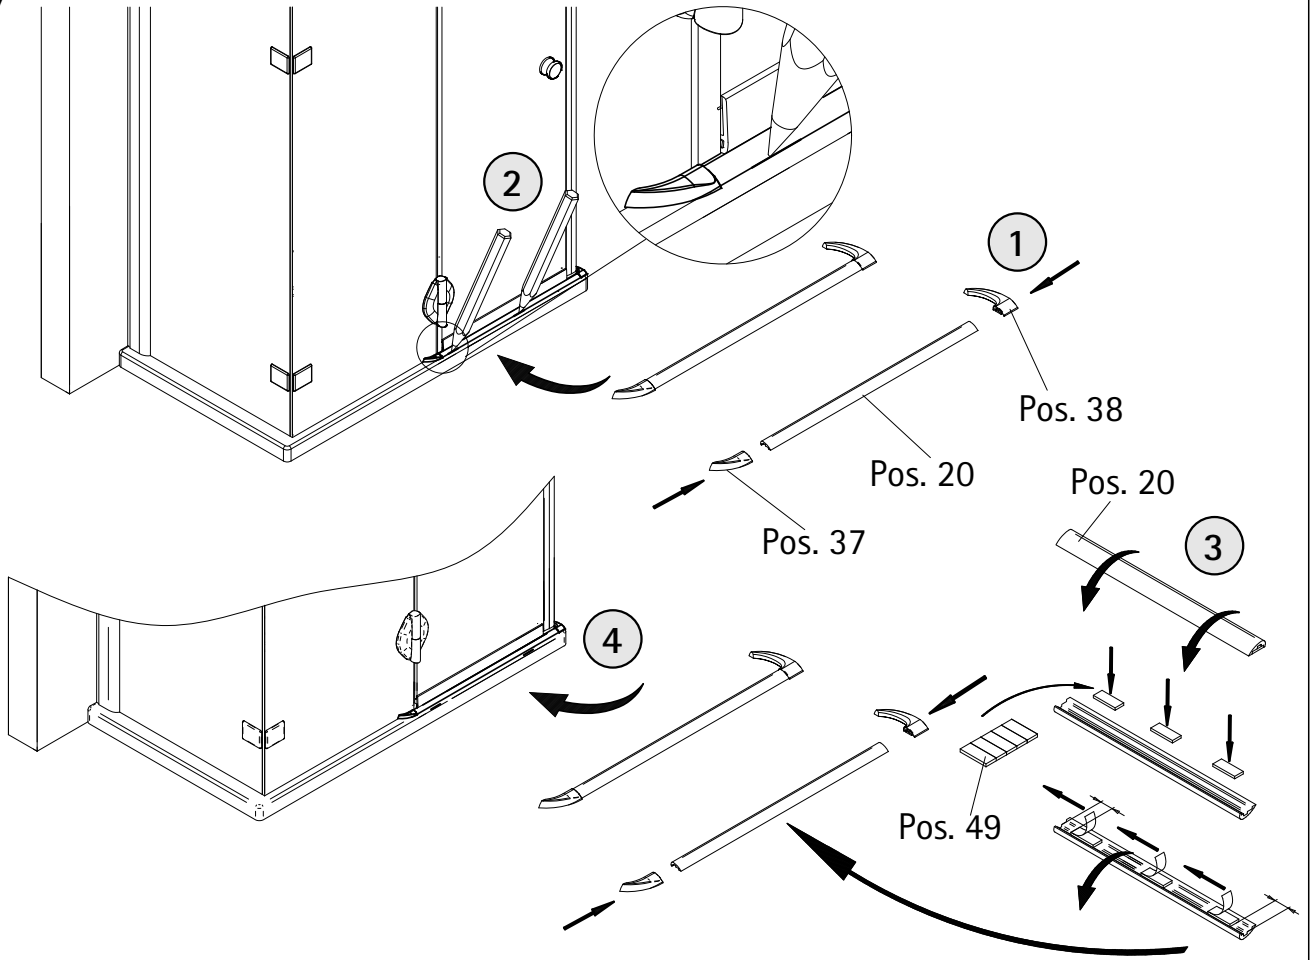

25 mm

12

13

16

17

18

19

21

Abstreifung für Duschbecken bis 1500 mm
Stabilising bar for shower tray < 1500 mm

Abstreifung für Duschbecken größer 1500 mm
Stabilising bar for shower tray > 1500 mm

Kontrollbeleg Control Receipt

Prüfnummer / Inspection number