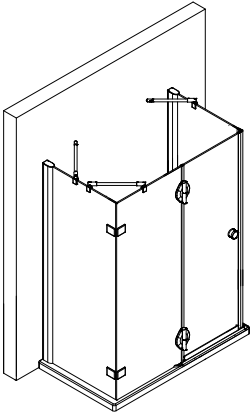

Pos. 16.7

SW 4
Pos. 26

8x

11

Pos. 1

Pos. 3

Pos. 7

Pos. 3

25 mm

12

13

16

17

18

19

21

Abstreifung für Duschbecken bis 1500 mm
Stabilising bar for shower tray < 1500 mm

Abstreifung für Duschbecken größer 1500 mm
Stabilising bar for shower tray > 1500 mm

Kontrollbeleg Control Receipt

Prüfnummer / Inspection number