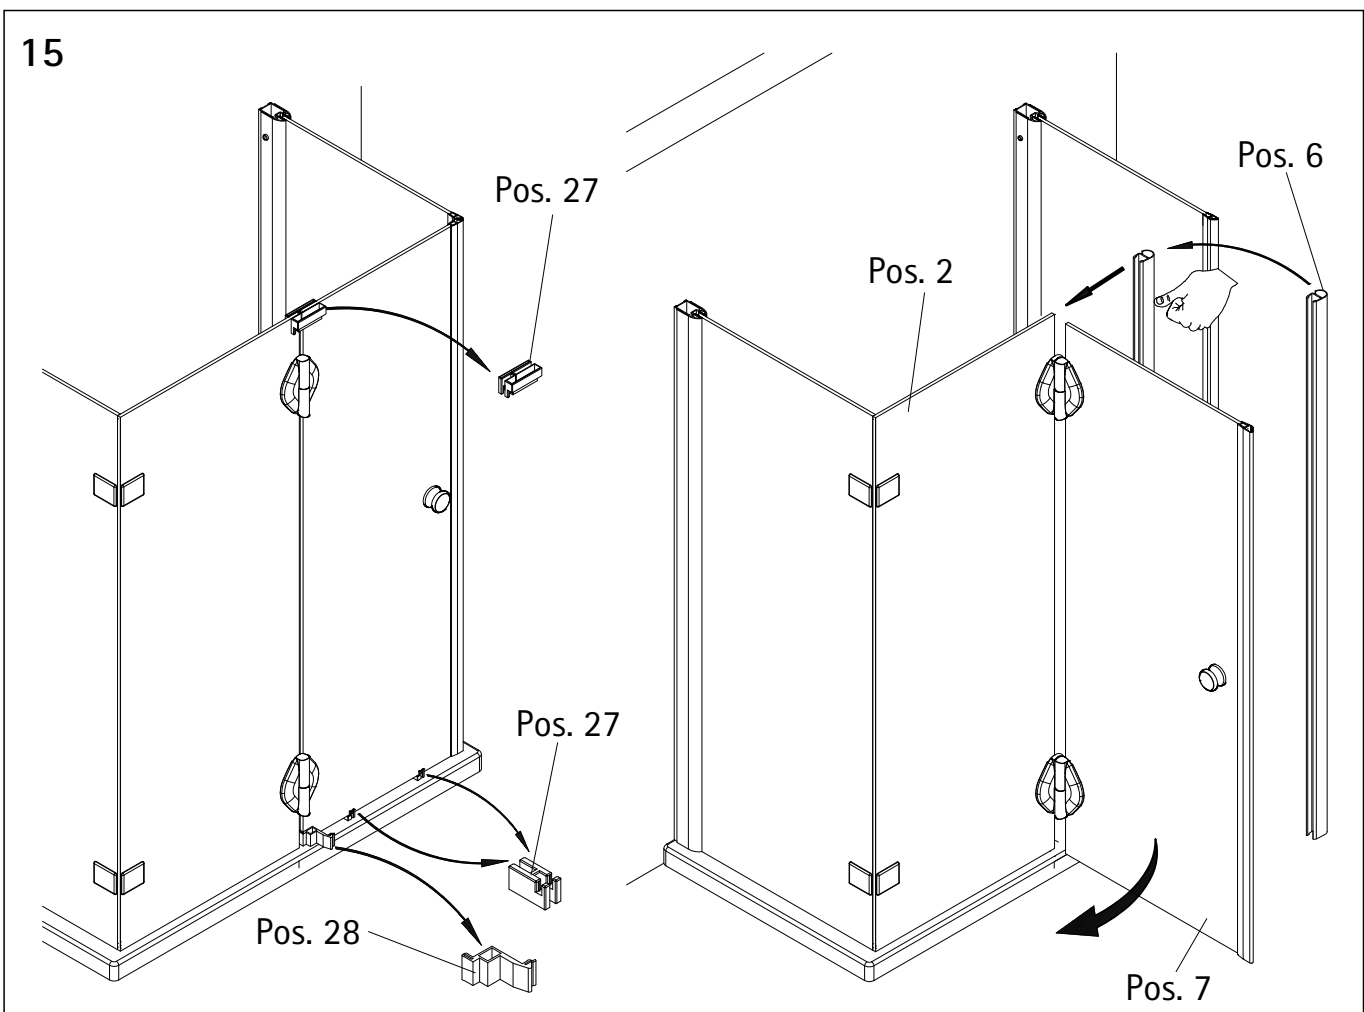

25 mm

12

13

16

17

18

19

21

Abstreifung für Duschbecken bis 1500 mm
Stabilising bar for shower tray < 1500 mm

Abstreifung für Duschbecken größer 1500 mm
Stabilising bar for shower tray > 1500 mm

Kontrollbeleg Control Receipt

Prüfnummer / Inspection number