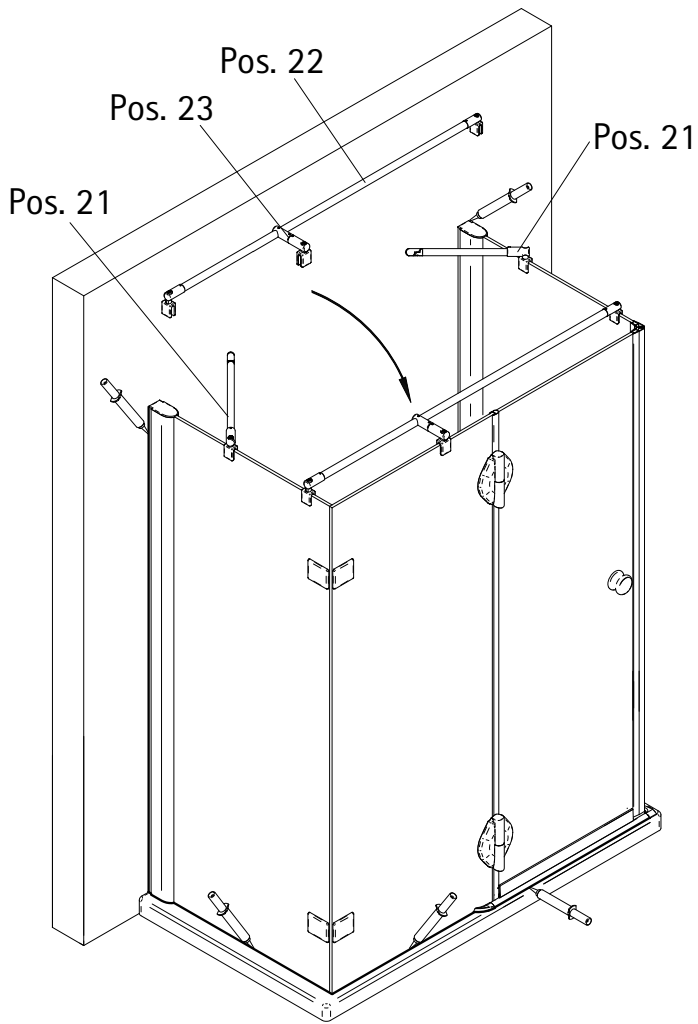

Abstreifung für Duschbecken bis 1500 mm
Stabilising bar for shower tray < 1500 mm

Abstreifung für Duschbecken größer 1500 mm
Stabilising bar for shower tray > 1500 mm

Kontrollbeleg Control Receipt

Prüfnummer / Inspection number