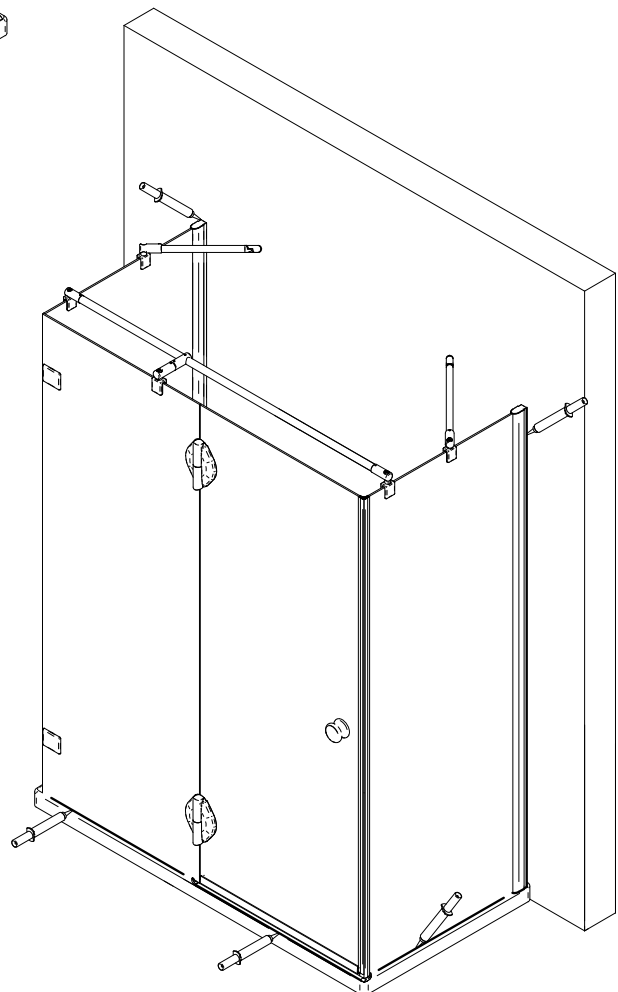

Abstreifung für Duschbecken bis 1500 mm
Stabilising bar for shower tray < 1500 mm

Abstreifung für Duschbecken größer 1500 mm
Stabilising bar for shower tray > 1500 mm

Kontrollbeleg Control Receipt

Prüfnummer / Inspection number