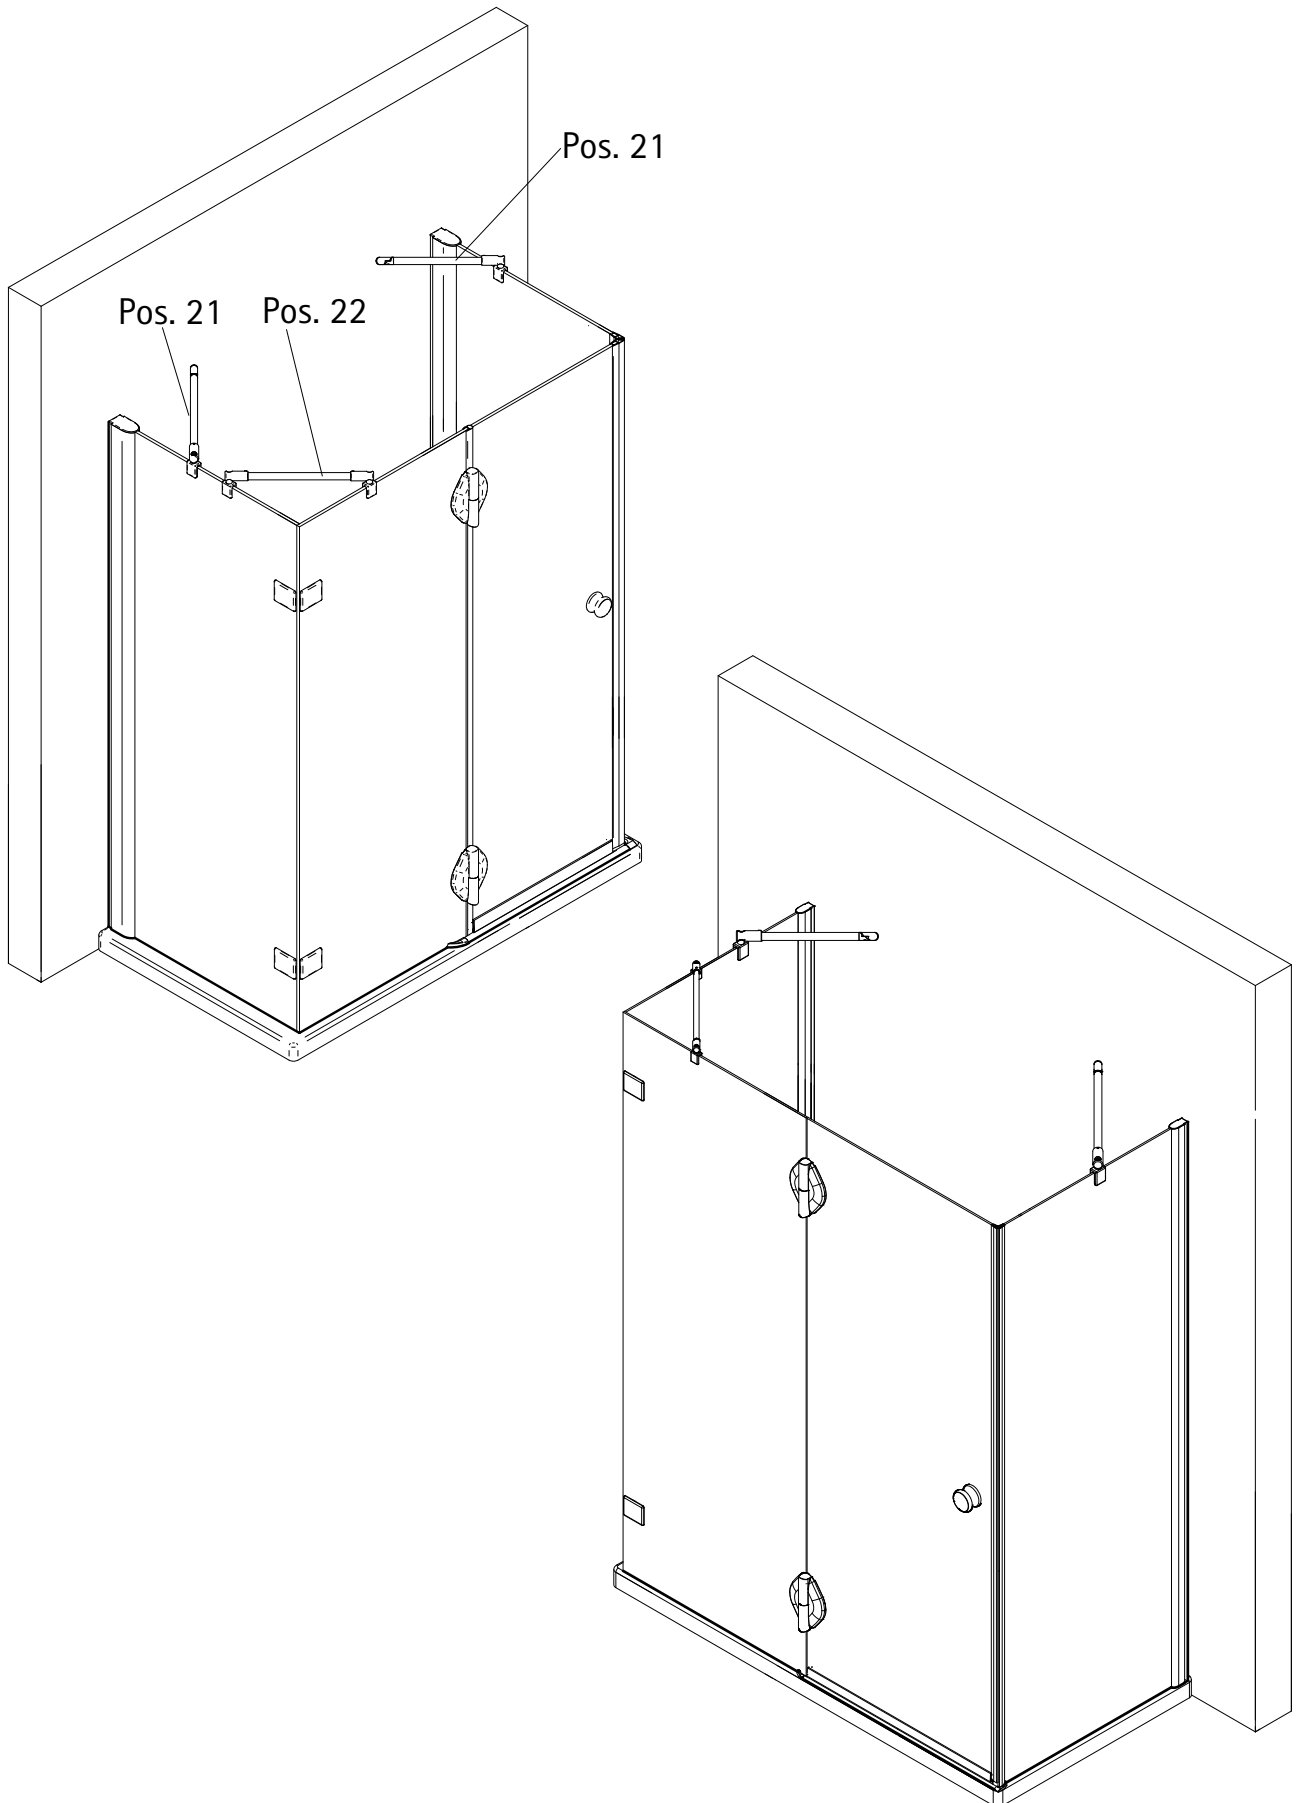

25 mm

12

13

16

17

18

19

21

Abstreifung für Duschbecken bis 1500 mm
Stabilising bar for shower tray < 1500 mm

Abstreifung für Duschbecken größer 1500 mm
Stabilising bar for shower tray > 1500 mm

Kontrollbeleg Control Receipt

Prüfnummer / Inspection number