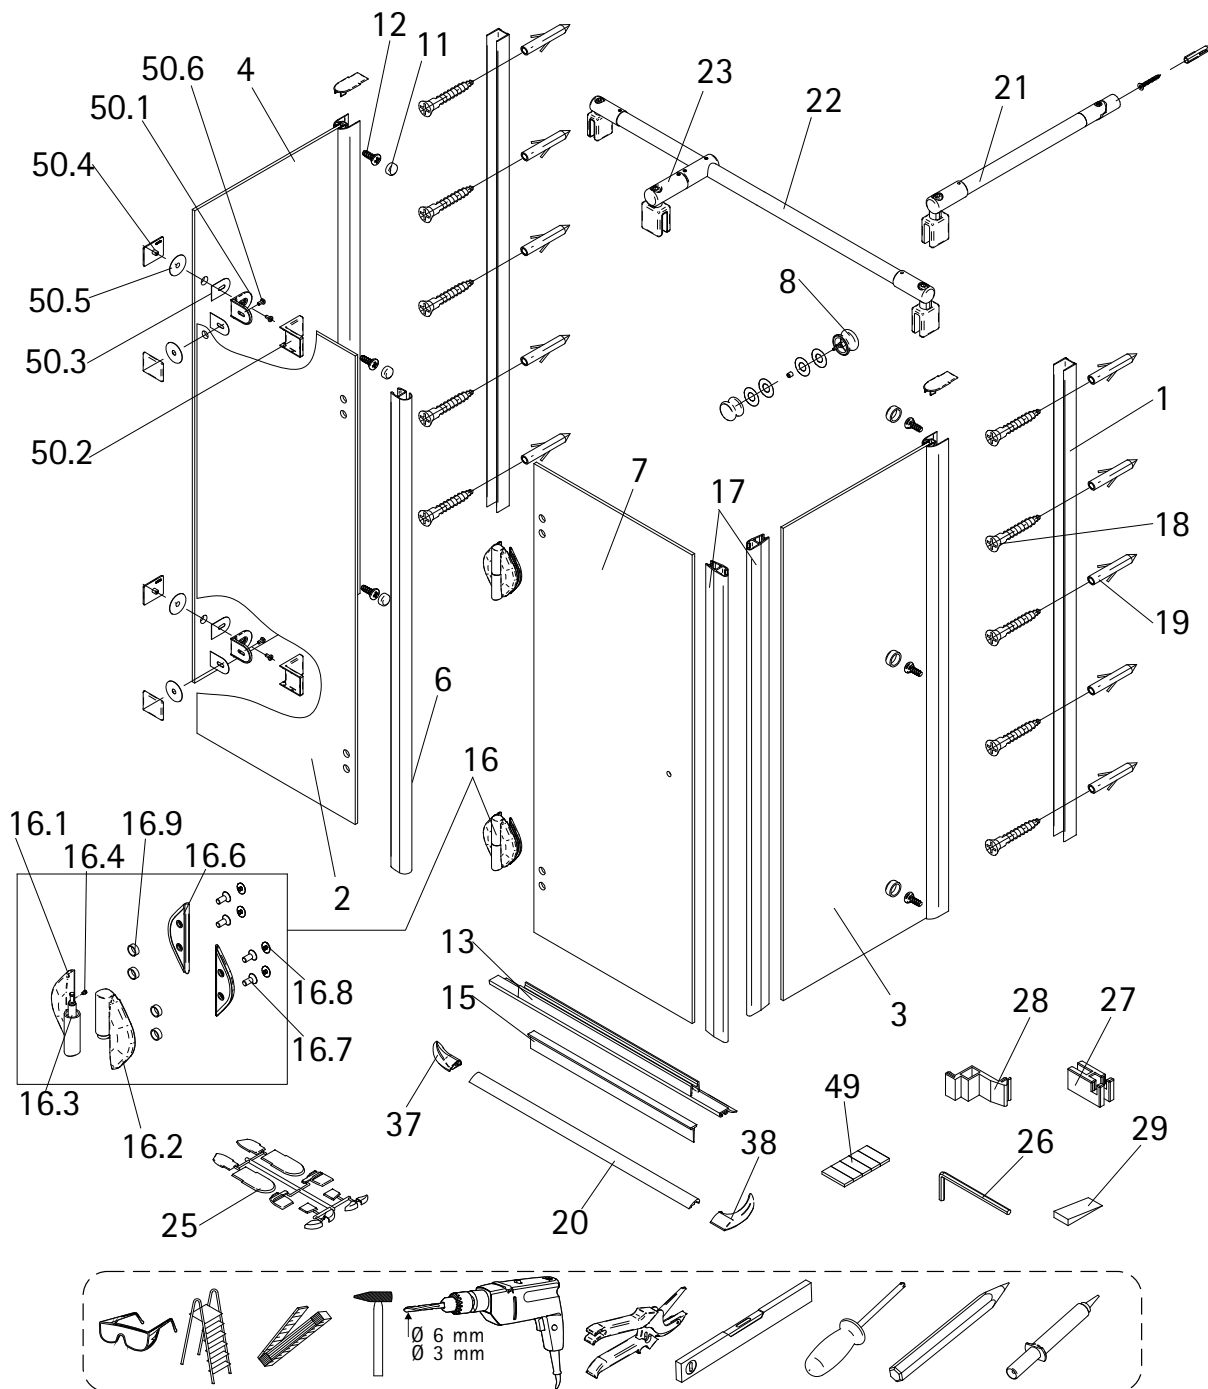

Montageanleitung

-
- Assembly instructions
 - Notice de montage
 - Montagehandleiding
 - Návod na montáž

- Instrucțiune de montaj
- Navodila za namestitev
- Installationstruktioneer

1206-3

Pos.	Bezeichnung	Ersatzteil-Nr.	Stück	Preis	Pos.	Bezeichnung	Ersatzteil-Nr.	Preis
1	2 x Wandanschlussprofil	E 79230	Stück	79,95 €	19*	10 x Dübel S6		
2	1 x Nebenteil				20	1 x Wasserleiste	E 79050	34,95 €
3	1 x Seitenwand rechts				21	2 x Seitenabstützung komplett	E 79320	Stück 39,95 €
4	1 x Seitenwand links				22	1 x Seitenabstützung Glas-Glas	E 79321	Stück 49,95 €
6	1 x Dichtung vertikal	E 79065		19,95 €	23	1 x Kreuzverstrebung	E 79322	29,95 €
7	1 x Tür				25*	1 x Abdeckkappenset		
8	1 x Knopfgriff rund	E 79140-1	Stück	29,95 €	26*	1 x Innensechskantschlüssel SW4		
11*	6 x Abdeckkappe für Kappenschraube				27	3 x Montagehilfe 1	E 79201	Set 7,50 €
12*	6 x Kappenschraube 3,5 x 9,5 mm				28	1 x Montagehilfe 2	E 79201	
13	1 x Wasserabweisprofil	E 79058		34,95 €	29	4 x Silikonkeile (6 Stück)	E 79203	Set 13,95 €
15	1 x Einschubdichtung	E 79067		11,95 €	37	1 x Abdeckkappe 180°	E 79213	4,95 €
16	2 x Scharnier komplett				38	1 x Abdeckkappe 90°		
16.1	2 x Scharnier Festteil				49	1 x Klebestreifen		
16.2	2 x Scharnier Türteil				50	2 x Winkel Glas Glas		
16.4	2 x Sicherungsschraube	E 79290	Stück	95,00 €	50.1	2 x Winkel		
16.6	4 x Rückplatte				50.2	2 x Blende		
16.7	8 x Senkkopfschraube M6 x 14 mm				50.3	4 x Scheibenschutz	E 79318	Stück 77,00 €
16.8	8 x Abdeckkappe für Senkkopfschraube				50.4	4 x Winkelgegenplatte		
16.9	8 x Schlauch				50.5	4 x Glasschutz		
17	2 x Magnet 45°	E 79055	Paar	49,95 €	50.6	4 x Flachkopfschraube M5 x 10 mm		
18*	10 x Linsen-Blechschrabe 4,2 x 45 mm					# optional		
						* Schrauben und Abdeckkappenset	E 79200	35,95 €

Abstreifung für Duschbecken bis 1500 mm
Stabilising bar for shower tray < 1500 mm

Abstreifung für Duschbecken größer 1500 mm
Stabilising bar for shower tray > 1500 mm

Kontrollbeleg Control Receipt

Prüfnummer / Inspection number