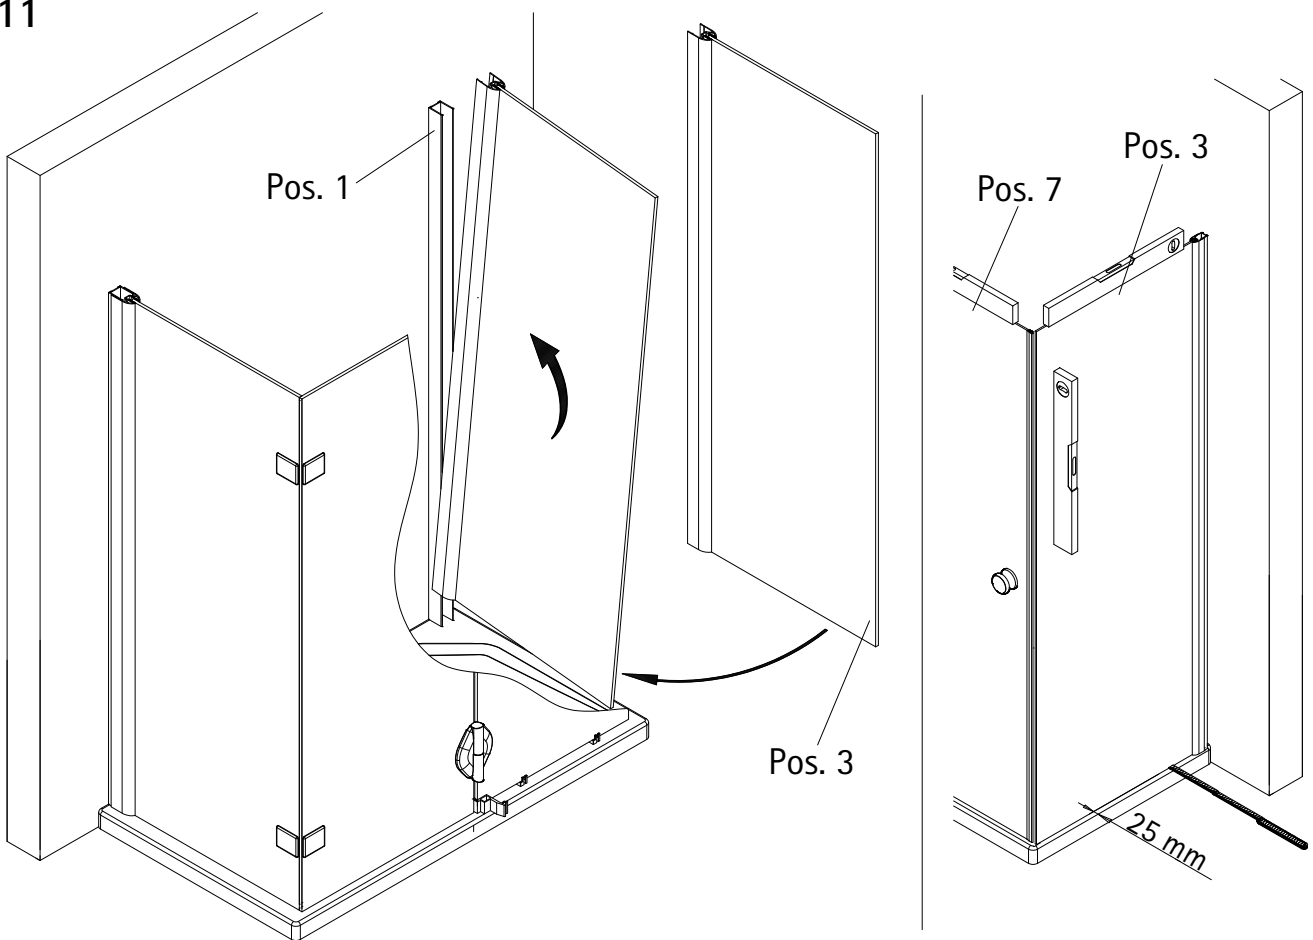

11

Pos. 1

Pos. 3

Pos. 7

Pos. 3

25 mm