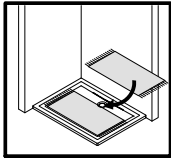

- Montageanleitung
- Assembly instructions
- Notice de montage
- Montagehandleiding
- Návod na montáž
- Instrucțiune de montaj
- Navodila za namestitev
- Installationstruktioener

Pos.	Bezeichnung	Ersatzteil-Nr.	Preis	Pos.	Bezeichnung	Ersatzteil-Nr.	Preis
1	2 x Rollengegenhalter	E 79267	Stück 34,95 €	10	1 x Laufschienenanschlag komplett	E 79269	89,00 €
1.1	2 x Gegenstück			10.1	1 x Anschlag		
1.2	2 x Ring unten			10.2	1 x Anschlagpuffer		
1.3	2 x Schlauch			10.3	1 x Gewindestift M6 x 16 mm		
1.4	2 x Senkkopfschraube M6 x 20 mm	E 79227	Stück 25,95 €	11	1 x Laufschiene komplett	E 79301	120,00 €
1.5	2 x Kappe			11.1	1 x Laufschiene		
2#	1 x Stabgriff			11.2	1 x Endkappe für Laufschiene		
	1 x Knopfgriff			11.3	1 x Gewindestift M5 x 5 mm		
3	2 x Laufschienebefestigung komplett	E 79280	69,95 €	11.4	1 x Laufschieneaufnahme		
3.1	2 x Kappe			11.5	1 x Dichtscheibe		
3.2	2 x Senkschraube M6 x 25 mm			11.6	1 x Schlauch		
3.3	2 x Gegenstück			11.7	1 x Gegenstück		
3.4	2 x Schlauch	E 79058	34,95 €	11.8	1 x Senkschraube M6 x 20 mm		
3.5	2 x Distanzstück			11.9	1 x Abdeckkappe		
4	2 x Rolle komplett			11.10	1 x O-Ring Ø 24 mm		
4.1	2 x Lagerzapfen			11.11	1 x O-Ring Ø 17 mm		
4.2	2 x Blende	E 79057	34,95 €	11.12	1 x Wasserleiste (inkl. Pos. 16, 45)	E 79050	Set 34,95 €
4.3	2 x Rolle			15	1 x Endkappe für Laufschiene		
4.4	2 x Distanzstück			16	2 x Endkappe für Laufschiene		
4.5	2 x Schlauch			18	1 x Wasserabweisprofil		
4.6	2 x Gegenstück	E 79073	19,95 €	21	1 x Streifdichtung	E 79203	13,95 €
4.7	2 x Senkschraube M6 x 25 mm			22	1 x Silikonkeil (6 Stk.)		
4.8	2 x Kappe			23	2 x Montagehilfe		
5	1 x Türführung komplett			23	2 x Montagehilfe		
5.1	1 x Blende	E 79201	Set 7,50 €	31	2 x Wandanschlussprofil	E 79200	35,95 €
5.2	1 x Gegenplatte			32*	2 x Abdeckkappe		
5.3	1 x Schutzfolie			33*	6 x Kappenschraube 3,5 x 9,5 mm		
5.4	1 x Türführung			34*	6 x Abdeckkappe für Kappenschraube		
5.6	1 x Senkkopfschraube M6 x 20 mm	E 79201	Set 7,50 €	35*	10 x Linsen-Blechschrabe 4,2 x 45 mm		
5.7	1 x Wasserabweisprofil			36*	10 x Dübel S6		
7	1 x Tür			40	1 x Innensechskantschlüssel SW 3		
8	1 x Festelement			41	1 x Innensechskantschlüssel SW 4		
9	1 x Seitenscheibe	E 79200	35,95 €	42	1 x Innensechskantschlüssel SW 2,5		
				45	1 x Klebestreifen (Set 6 Stk.)		
					Schrauben und Abdeckkapsen		
					# optional		