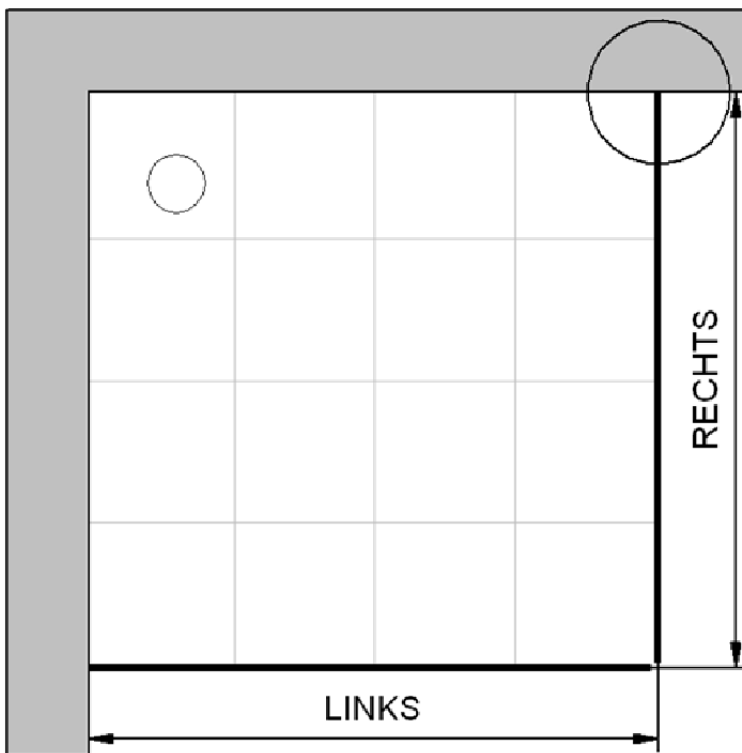

Fliesenmaß für Standard Duschen

27.04.2018

Artikel-Nummer: D3940 - Eckeinstieg mit Schiebetür 4-teilig

Einbautyp: Ecklösung

Duschbeckengröße:

links: 900 mm x rechts: 900 mm

Fliesenmaß: 866.3 mm, Verstellung: -8 / +12

Fliesenmaß: 866.3 mm, Verstellung: -8 / +12

Außenkante Profil für Standard Duschen

27.04.2018

Artikel-Nummer: D3940 - Eckeinstieg mit Schiebetür 4-teilig

Einbautyp: Ecklösung

Duschbeckengröße:

links: 900 mm x rechts: 900 mm

Maß AK Profil: 883 mm, Verstellung: -8 / +12

Maß AK Profil: 883 mm, Verstellung: -8 / +12

Innenkante Profil für Standard Duschen

27.04.2018

Artikel-Nummer: D3940 - Eckeinstieg mit Schiebetür 4-teilig

Einbautyp: Ecklösung

Duschbeckengröße:

links: 900 mm x **rechts:** 900 mm

Maß IK Profil: 860.5 mm, Verstellung: -8 / +12

Maß IK Profil: 860.5 mm, Verstellung: -8 / +12