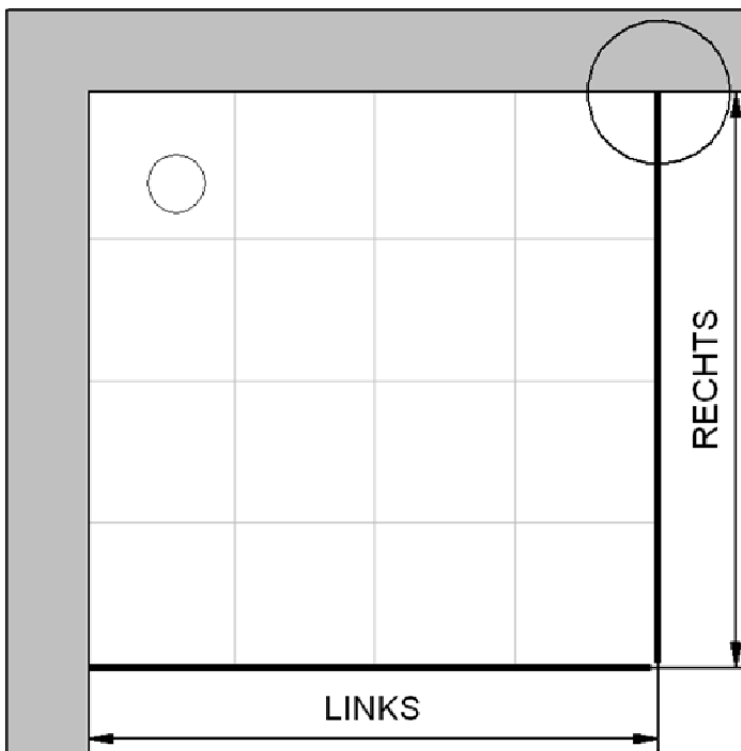

Fliesenmaß für Standard Duschen

27.04.2018

Artikel-Nummer: D3940 - Eckeinstieg mit Schiebetür 4-teilig

Einbautyp: Ecklösung

Duschbeckengröße:

links: 900 mm x rechts: 900 mm

Fliesenmaß: 866.3 mm, Verstellung: -8 / +12

Fliesenmaß: 866.3 mm, Verstellung: -8 / +12

Außenkante Profil für Standard Duschen

27.04.2018

Artikel-Nummer: D3940 - Eckeinstieg mit Schiebetür 4-teilig

Einbautyp: Ecklösung

Duschbeckengröße:

links: 900 mm x rechts: 900 mm

Maß AK Profil: 883 mm, Verstellung: -8 / +12

Maß AK Profil: 883 mm, Verstellung: -8 / +12

Innenkante Profil für Standard Duschen

27.04.2018

Artikel-Nummer: D3940 - Eckeinstieg mit Schiebetür 4-teilig

Einbautyp: Ecklösung

Duschbeckengröße:

links: 900 mm x **rechts:** 900 mm

Maß IK Profil: 860.5 mm, Verstellung: -8 / +12

Maß IK Profil: 860.5 mm, Verstellung: -8 / +12