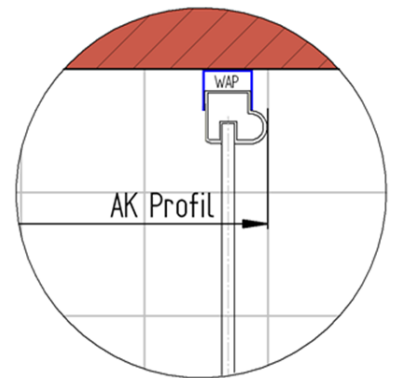

Fliesenmaß für Standard Duschen

27.04.2018

Artikel-Nummer: D3940 - Eckeinstieg mit Schiebetür 4-teilig

Einbautyp: Ecklösung

Duschbeckengröße:

links: 900 mm x rechts: 900 mm

Fliesenmaß: 866.3 mm, Verstellung: -8 / +12

Fliesenmaß: 866.3 mm, Verstellung: -8 / +12

Außenkante Profil für Standard Duschen

27.04.2018

Artikel-Nummer: D3940 - Eckeinstieg mit Schiebetür 4-teilig

Einbautyp: Ecklösung

Duschbeckengröße:

links: 900 mm x rechts: 900 mm

Maß AK Profil: 883 mm, Verstellung: -8 / +12

Maß AK Profil: 883 mm, Verstellung: -8 / +12

Innenkante Profil für Standard Duschen

27.04.2018

Artikel-Nummer: D3940 - Eckeinstieg mit Schiebetür 4-teilig

Einbautyp: Ecklösung

Duschbeckengröße:

links: 900 mm x **rechts:** 900 mm

Maß IK Profil: 860.5 mm, Verstellung: -8 / +12

Maß IK Profil: 860.5 mm, Verstellung: -8 / +12