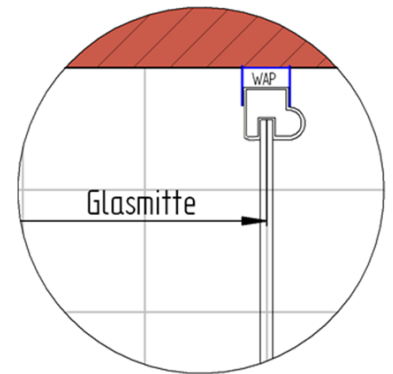

Fliesenmaß für Standard Duschen

27.04.2018

Artikel-Nummer: D3940 - Eckeinstieg mit Schiebetür 4-teilig

Einbautyp: Ecklösung

Duschbeckengröße:

links: 900 mm x rechts: 900 mm

Fliesenmaß: 866.3 mm, Verstellung: -8 / +12

Fliesenmaß: 866.3 mm, Verstellung: -8 / +12

Außenkante Profil für Standard Duschen

27.04.2018

Artikel-Nummer: D3940 - Eckeinstieg mit Schiebetür 4-teilig

Einbautyp: Ecklösung

Duschbeckengröße:

links: 900 mm x rechts: 900 mm

Maß AK Profil: 883 mm, Verstellung: -8 / +12

Maß AK Profil: 883 mm, Verstellung: -8 / +12

Innenkante Profil für Standard Duschen

27.04.2018

Artikel-Nummer: D3940 - Eckeinstieg mit Schiebetür 4-teilig

Einbautyp: Ecklösung

Duschbeckengröße:

links: 900 mm x **rechts:** 900 mm

Maß IK Profil: 860.5 mm, Verstellung: -8 / +12

Maß IK Profil: 860.5 mm, Verstellung: -8 / +12