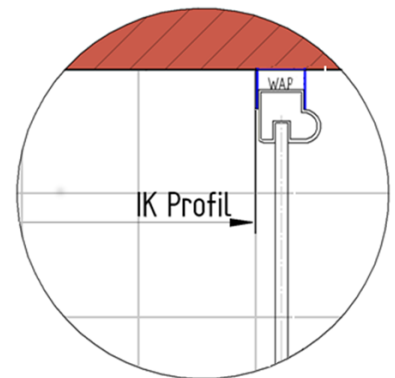

Fliesenmaß für Standard Duschen

27.04.2018

Artikel-Nummer: D3940 - Eckeinstieg mit Schiebetür 4-teilig

Einbautyp: Ecklösung

Duschbeckengröße:

links: 900 mm x rechts: 900 mm

Fliesenmaß: 866.3 mm, Verstellung: -8 / +12

Fliesenmaß: 866.3 mm, Verstellung: -8 / +12

Außenkante Profil für Standard Duschen

27.04.2018

Artikel-Nummer: D3940 - Eckeinstieg mit Schiebetür 4-teilig

Einbautyp: Ecklösung

Duschbeckengröße:

links: 900 mm x rechts: 900 mm

Maß AK Profil: 883 mm, Verstellung: -8 / +12

Maß AK Profil: 883 mm, Verstellung: -8 / +12

Innenkante Profil für Standard Duschen

27.04.2018

Artikel-Nummer: D3940 - Eckeinstieg mit Schiebetür 4-teilig

Einbautyp: Ecklösung

Duschbeckengröße:

links: 900 mm x **rechts:** 900 mm

Maß IK Profil: 860.5 mm, Verstellung: -8 / +12

Maß IK Profil: 860.5 mm, Verstellung: -8 / +12